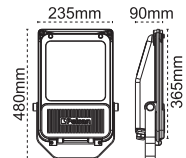

Elit Semiad 70-150W
Asimetrik Fiberglass

Minimum Sipariş **100**

IP 65

Kod No	Özellikler	Koli Adedi	Fiyat
104308	70W MH/SB MHN-TD	4	48,10 $
104311	150W MH/SB MHN-TD	4	53,10 $