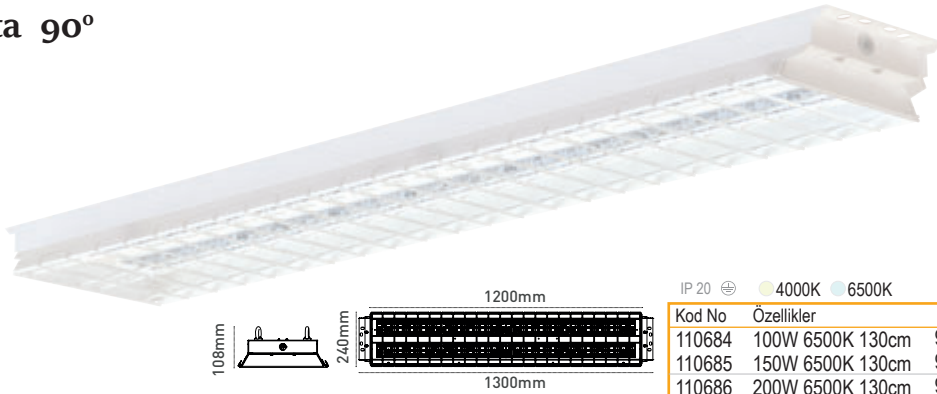

Lens Seçeneği

Neta 60°

IP 20  4000K  6500K

Kod No	Özellikler	Koli Adedi	Fiyat
110687	100W 6500K 130cm 60°	1	295,00 \$
110688	150W 6500K 130cm 60°	1	332,00 \$
110689	200W 6500K 130cm 60°	1	369,00 \$

Neta 90°