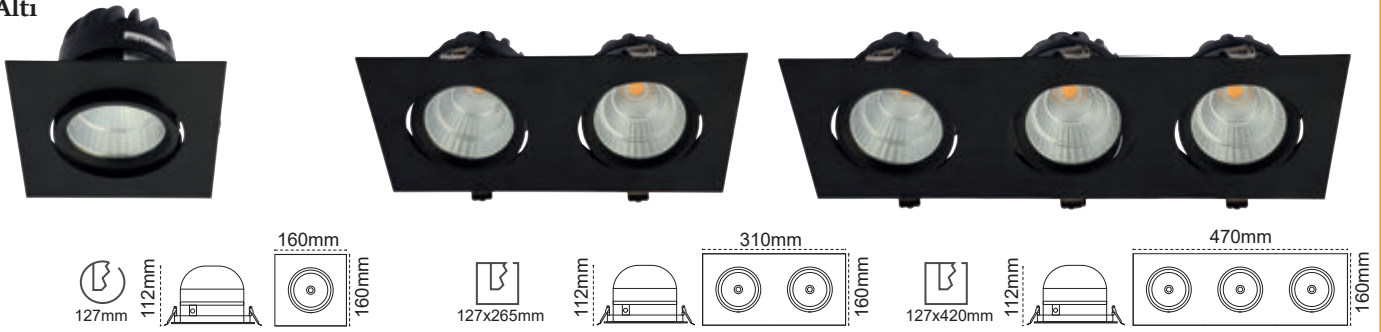

Lora Sıva Altı

Yeni Ürün

IP 20

Kod No	Özellikler	Koli Adedi	Fiyat
110557	20W 4000K	8	40,40 $
110545	30W 4000K	8	49,40 $

IP 20

Kod No	Özellikler	Koli Adedi	Fiyat
110558	2x20W 4000K	4	80,30 $
110546	2X30W 4000K	4	95,30 $

IP 20

Kod No	Özellikler	Koli Adedi	Fiyat
110559	3X20W 4000K	3	119,00 $
110547	3X30W 4000K	3	144,00 $