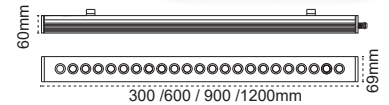

Kod No	Özellikler	Koli Adedi	Fiyat	Kod No	Özellikler	Koli Adedi	Fiyat
109731	10W 45+20 Derece 4000K 180mm	1	31,30 $	105517	30W 45+20 Derece 4000K 600mm	1	62,40 $
105508	15W 45+20 Derece 4000K 300mm	1	41,70 $	105525	45W 45+20 Derece 4000K 900mm	1	93,50 $