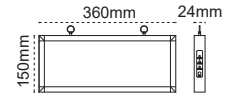

Pelsan Acil Yönlendirme Armatürleri

Alüminyum Gövde

3 Saat Deşarj Süresi

Test Butonu

Şarj Göstergesi

AC / DC Çalışma

Çift Yön
Exiled (3 Saat)

sabit etiketli

IP 20

Kod No	Özellikler	Koli Adedi	Fiyat
203888	Çift Yön 3W	20	10,20 $

Çift Yön
Exiled (3 Saat)

sabit etiketli

IP 20

Kod No	Özellikler	Koli Adedi	Fiyat
203889	Çift Yön 3W	20	10,20 $

Çift Yön
Exiled (3 Saat)

sabit etiketli

IP 20

Kod No	Özellikler	Koli Adedi	Fiyat
203887	Çift Yön 3W	20	10,20 $

Tek Yön
Exiled (3 Saat)

sabit etiketli

IP 20

Kod No	Özellikler	Koli Adedi	Fiyat
203891	Tek Yön 3W	20	10,20 $

Çift Yön
Exiled (3 Saat)

sabit etiketli

IP 20

Kod No	Özellikler	Koli Adedi	Fiyat
203885	Çift Yön 3W	20	10,20 $

Çift Yön
Exiled (3 Saat)

sabit etiketli

IP 20

Kod No	Özellikler	Koli Adedi	Fiyat
203890	Çift Yön 3W	20	10,20 $

Opsiyon Farkı

Özellikler	Fiyat
Sıva Altı Fiyat Farkı	10,90 $
Özel Etiket Fiyat Farkı	6,20 $