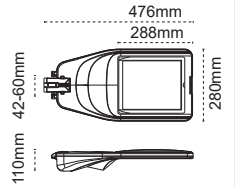

Rio S IP66

65-150W

IP 66 3000K 4000K 6500K

Kod No	Özellikler	Koli Adedi	Fiyat
109214	65W 4000K RAL 7043	1	218,60 $
109169	80W 4000K RAL 7043	1	245,90 $
109171	100W 4000K RAL 7043	1	245,90 $
109173	125W 4000K RAL 7043	1	255,70 $
109175	150W 4000K RAL 7043	1	255,70 $