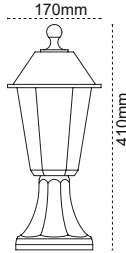

Altıgen Set Üstü

IP 54

Kod No	Özellikler	Koli Adedi	Fiyat
109772	E27 Duyulu	27	6,00 $