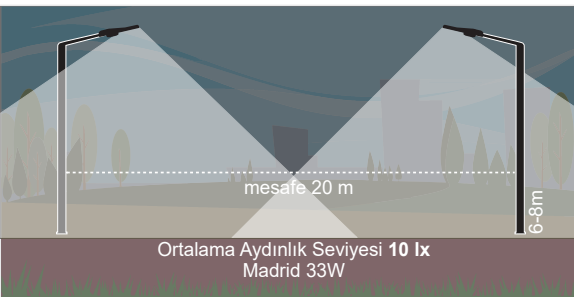

320mm

210mm

42mm

75mm

mesafe 20 m

6-8m

Ortalama Aydınlik Seviyesi 10 lx
Madrid 33W

IP 65 4000K 6500K