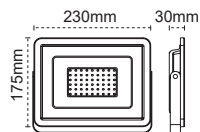

50W LED Projektör
Lecto

IP 65

Kod No	Özellikler	Koli Adedi	Fiyat
109304	50W 5000K	6	29,50 $