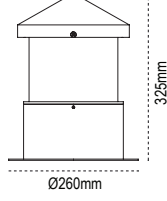

Antalya

IP 54 ☹

Kod No	Özellikler	Koli Adedi	Fiyat
107409	E27 Duylu	1	63,10 \$

Pelsan Set Üstü Armatürler

Luzon

IP 54

Kod No	Özellikler	Koli Adedi	Fiyat
109402	15W 4000K	1	97,70 \$

Pega