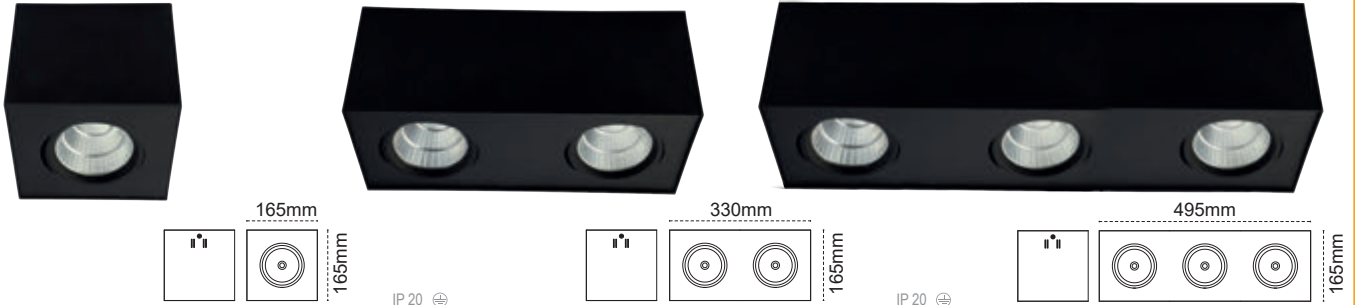

Lora Sıva Üstü

Yeni Ürün

IP 20

Kod No	Özellikler	Koli Adedi	Fiyat
110548	20W 4000K	8	50,40 $
110422	30W 4000K	8	59,40 $

IP 20

Kod No	Özellikler	Koli Adedi	Fiyat
110549	2x20W 4000K	4	100,30 $
110537	2X30W 4000K	4	115,30 $

IP 20

Kod No	Özellikler	Koli Adedi	Fiyat
110550	3X20W 4000K	3	149,00 $
110538	3X30W 4000K	3	174,00 $