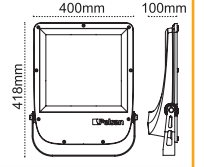

IP 66 4000K 6500K

Kod No	Özellikler	Koli Adedi	Fiyat
110356	200W Simetrik 6500K 90° Lens	1	405,00 $
110355	250W Simetrik 6500K 90° Lens	1	431,00 $
110354	300W Simetrik 6500K 90° Lens	1	475,00 $