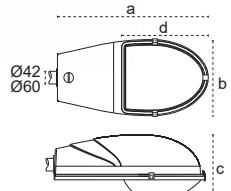

Ibiza / Corfu Fiberglass

IP 54 / 43

Kod No	Özellikler	aXbXcXd mm	Koli Adedi	Fiyat
103952	Boş E27	480X230X198X280	5	21,80 $
103946	160W Boş E27	480X230X198X280	5	21,80 $
103958	70W Son-T	480X230X198X280	5	45,20 $
103823	Boş E27	778X368X328X450	1	50,70 $
103831	250W Sodyum SON-T	778X368X328X450	1	85,10 $
103842	400W Sodyum SON-T	778X368X328X450	1	97,20 $