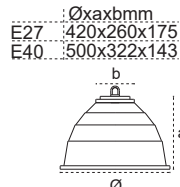

Gediz Atölye Armatürü

Kod No	Özellikler	Koli Adedi	Fiyat
104128	Gediz Alm. Atölye Arm E27	10	21,10 $
104136	Gediz Alm. Atölye Arm E40	10	27,40 $
311067	Q402mm Cam+Conta+Klips	10	11,60 $
311144	Q420mm Tel Kafes	1	8,50 $