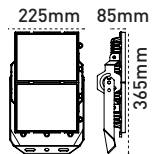

Sterio IP66 100W LED Projektör

IP 66

Kod No	Özellikler	Koli Adedi	Fiyat
109666	100W 5700K	1	95,80 $