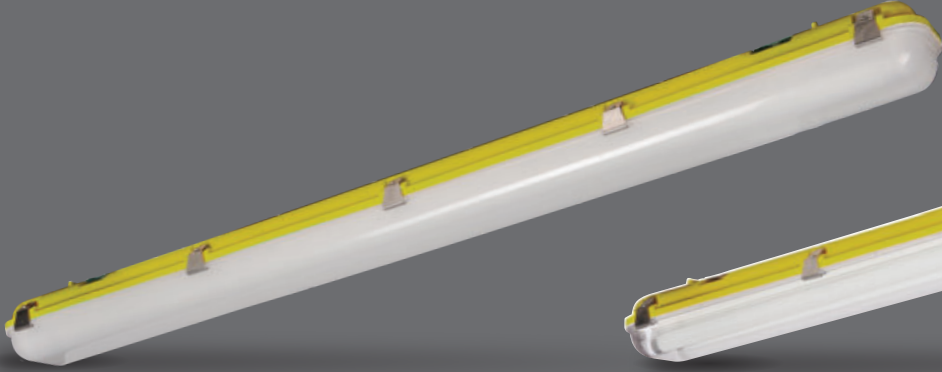

Toz Patlama Koruması: Zone 22

Gaz Patlama Koruması: Zone 2

ATEX Belgeli EX-Proof Armatürler

LED Ex-Proof Etanj
Largo

T8 Ex-Proof Etanj
Largo

Ex-Proof Kanopi Armatürü
Sia

Ex-Proof Projektör
Nairo

Ex-Proof Yüksek Tavan Arm.
Piroliz