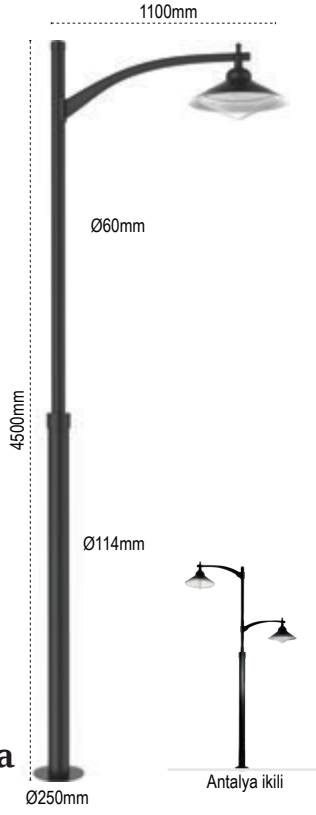

Pelsan Park Bahçe Aydınlatma Armatürleri

Antalya

IP 54 ☺

Kod No	Özellikler	Koli Adedi	Fiyat
107531	Tekli Direk E27	1	230,70 $
107532	İkili Direk E27	1	293,70 $