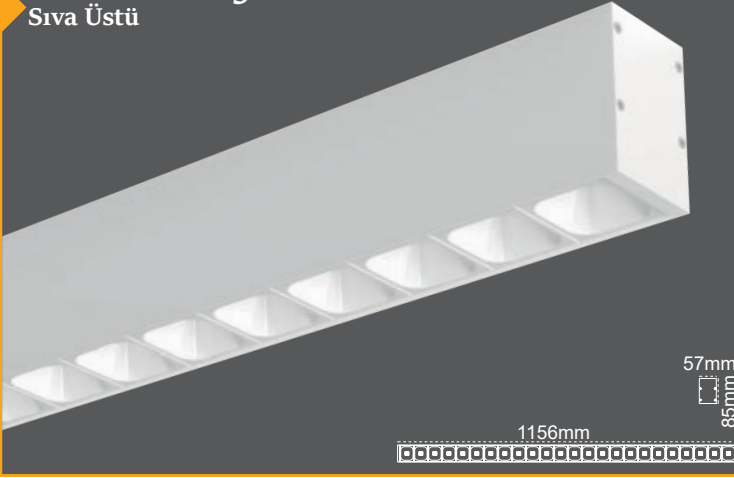

**Kamaşma Önleyici
Optik Tasarım**

Nora UGR<19 Linear Sıva Üstü

Sonsuz Linear Bağlantı

Tüm Tavan Tiplerine Uygun

IP 40  ● 3000K ● 4000K ● 6500K

Kod No	Özellikler	Koli Adedi	Fiyat
110674	14W 4000K 580mm	1	44,00 \$
110676	20W 4000K 865mm	1	57,75 \$
110678	28W 4000K 1150mm	1	70,25 \$
110681	42W 4000K 1435mm	1	94,00 \$