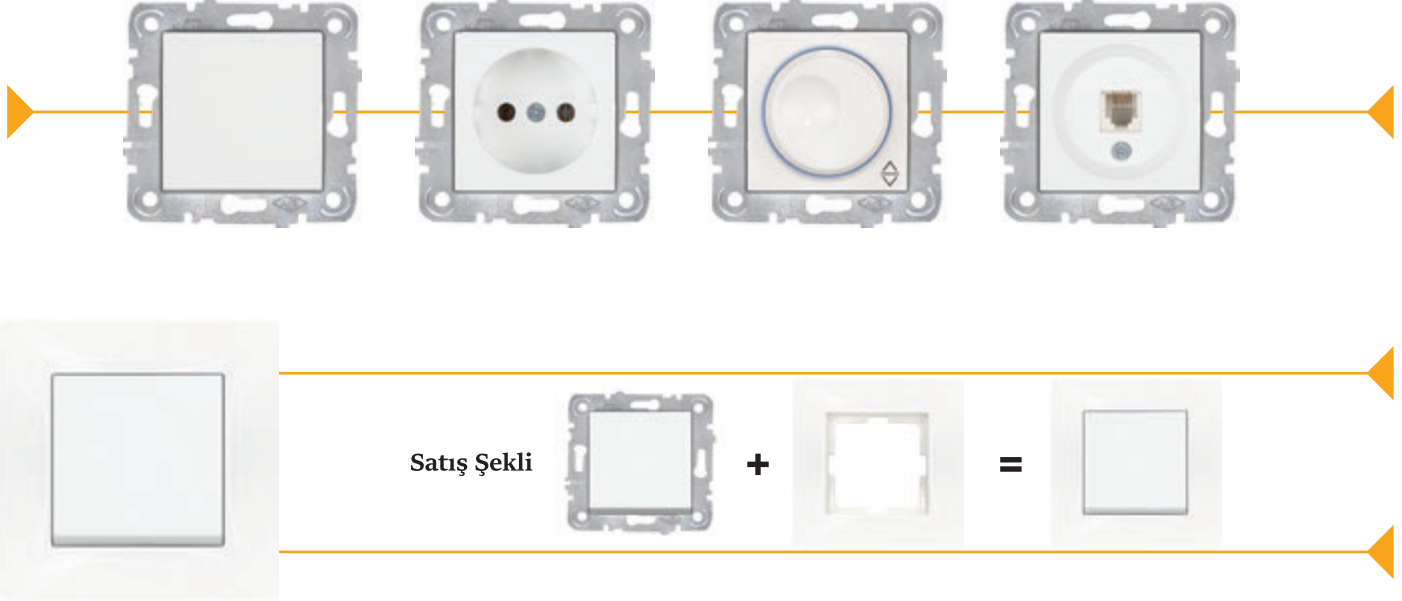

Keira Antibakteriyel Anahtar ve Priz Serisi

Kod No	Cinsi	Koli Ad.	Keira Antibakteriyel Seri
Anahtar Grubu			
205157	Anahtar	120	2,10 $
205158	Light	120	2,17 $
205159	Kapı otomatığı	120	2,17 $
205160	Zil anahtarı	120	2,17 $
205161	Komitatör	120	2,53 $
205162	Vavien	120	2,56 $
205163	Permitatör	120	3,38 $
205164	Komitatör vavien	120	3,38 $
205165	Jaluzi anahtarı	120	3,95 $
205166	Şofben anahtarı	120	2,58 $
205167	3'lü anahtar	120	2,86 $
Priz Grubu			
205168	Priz	120	2,23 $
205169	Topraklı priz	120	2,60 $
205170	Çocuk korumalı topraklı priz	120	3,23 $
205171	UPS topraklı priz	120	3,39 $
205172	UPS çocuk korumalı topraklı priz	120	3,08 $
205173	Kapaklı topraklı priz	120	3,28 $
205174	Çocuk korumalı kapaklı topraklı priz	120	3,50 $
205175	UPS kapaklı topraklı priz	120	3,65 $
TV/Radyo Grubu			
205176	TV priz geçişli	120	3,60 $
205177	TV priz sonlu	120	3,60 $
205178	TV priz dirençsiz	120	3,60 $
205179	Uydu prizi F konnektörlü geçişli	120	4,48 $
205180	Uydu prizi F konnektörlü sonlu	120	4,48 $
205181	TV - Radyo priz geçişli	120	12,12 $
205182	TV - Radyo priz sonlu	120	12,12 $
205183	TV - Sat priz geçişli	120	10,92 $
205184	TV - Sat priz sonlu	120	10,92 $

Kod No	Cinsi	Koli Ad.	Keira Antibakteriyel Seri
iletişim Grubu			
205186	Numeris telefon prizi (RJ11)	120	2,50 $
205187	İkili numeris (RJ11)	120	3,73 $
205188	Data numeris (RJ45CAT5-RJ11)	120	6,75 $
205189	Data priz (RJ45CAT5)	120	6,75 $
205190	İkili data priz (RJ45CAT5)	120	10,92 $
205191	Data jaksız	120	2,50 $
205192	Data priz (RJ45CAT6)	120	5,97 $
205193	İkili data priz (RJ45CAT6)	120	10,92 $
205194	Data - Numeris (RJ45CAT6-RJ11)	120	6,75 $
205195	Müzik Yayın Prizi	80	4,85 $
205196	VGA Prizi	80	13,25 $
205201	Müzik yayın anahtarı	80	11,10 $
Dimmer Grubu			
205197	Dimmer 600W	80	8,55 $
205198	Dimmer 1000W	80	22,25 $
205199	Dimmer vavien 600W	80	14,60 $
205200	Dimmer RC 300W	80	18,68 $
Işıklı Anahtar Grubu			
205202	Işıklı anahtar	120	3,10 $
205203	Işıklı light	120	3,10 $
205204	Işıklı komitatör	120	3,35 $
205205	Işıklı vavien	120	3,40 $
205206	Işıklı etiketli zil	120	3,45 $
205207	Işıklı dimmer 600W	80	9,65 $
205208	Işıklı dimmer 1000W	80	23,40 $
205209	Işıklı dimmer vavien 600W	80	15,70 $
205210	Işıklı dimmer RC 300W	80	19,80 $
Çerçeveler			
205320	1'li çerçeve	200	0,48 $
205321	2'li çerçeve yatay-dikey	200	1,66 $
205322	3'lü çerçeve yatay-dikey	150	1,98 $
205323	4'lü çerçeve yatay-dikey	50	2,35 $
205324	5'li çerçeve yatay-dikey	50	2,90 $
205325	6'li çerçeve yatay-dikey	50	3,35 $