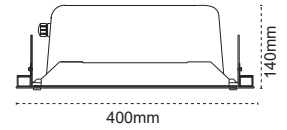

IP65 LED Kanopi Armatür

80W
140lm/W

ENEC Belgeli Sürücü

+50.000 Saat Ömür

IP65, Toz ve Su Almaz!

IP 65

4000K 6500K

Kod No	Özellikler	Koli Adedi	Fiyat
106627	80W 6500K	1	153,10 \$
110173	100W 6500K	1	190,10 \$