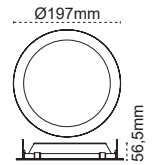

IP 40 ● 3000K ● 4000K ● 6500K

Kod No	Özellikler	Ø mm	Koli Adedi	Fiyat
108633	10W 4000K	185	15	25,10 $
108139	15W 4000K	185	15	27,80 $
107046	20W 4000K	185	15	31,50 $