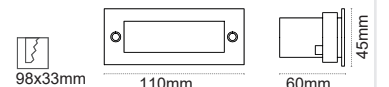

Duvar Gömme Armatürü Leraled

Alüminyum
Enjeksiyon

IP54

Kod No	Özellikler	Koli Adedi	Fiyat
204444	14 LEDli 4000K	25	15,90 $