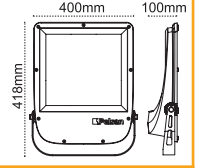

IP 66 4000K 6500K

Kod No	Özellikler	Koli Adedi	Fiyat
110443	200W 6500K	1	405,00 $
110444	250W 6500K	1	431,00 $
110445	300W 6500K	1	475,00 $