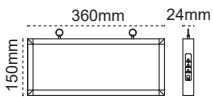

Çift Yön
Exiled (3 Saat)

sabit etiketli

IP 20

Kod No	Özellikler	Koli Adedi	Fiyat
203887	Çift Yön 3W	20	10,20 \$

Tek Yön
Exiled (3 Saat)

sabit etiketli

IP 20

Kod No	Özellikler	Koli Adedi	Fiyat
203891	Tek Yön 3W	20	10,20 \$