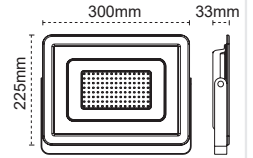

100W LED Projektör
Lecto

IP 65

Kod No	Özellikler	Koli Adedi	Fiyat
109305	100W 5000K	4	52,75 $