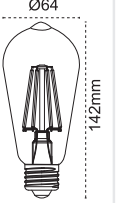

Filament Lamba (Ø64)

Kod No	Özellikler	Koli Adedi	Fiyat
313440	6W Filament E27 2700K	40	4,85 $