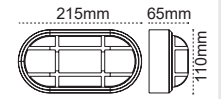

Akay IP65

IP 65

Kod No 109207 Özellikler 15W 6500K

Koli Adedi 10 Fiyat 10,15 $