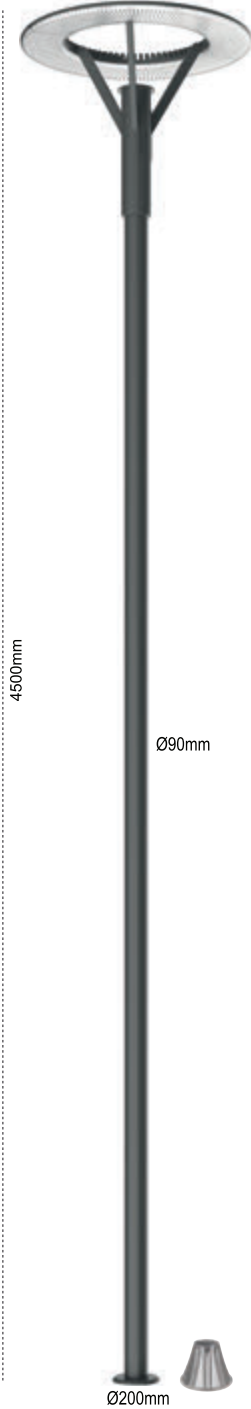

4500mm

Ø90mm

Ø200mm

Troya

IP 65 ⊕

Kod No	Özellikler	Koli Adedi	Fiyat
109742	60W 4000K	1	393,00 $