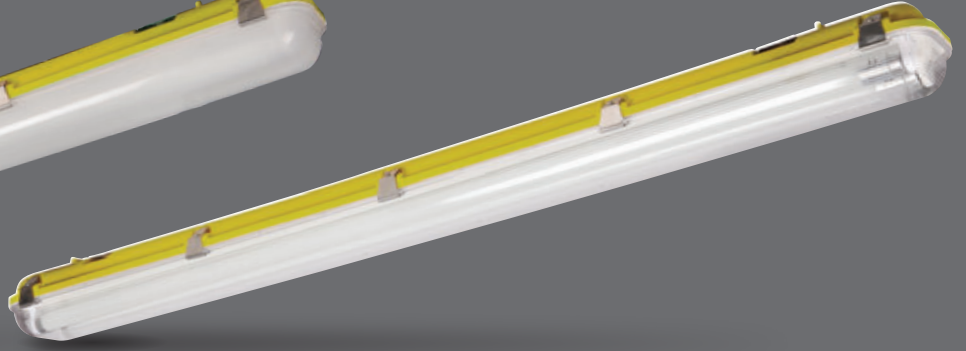

Toz Patlama Koruması: Zone 22

Gaz Patlama Koruması: Zone 2

ATEX Belgeli EX-Proof Armatürler

LED Ex-Proof Etanj
Largo

T8 Ex-Proof Etanj
Largo

Ex-Proof Kanopi Armatürü
Sia

Ex-Proof Projektör
Nairo

Ex-Proof Yüksek Tavan Arm.
Piroliz