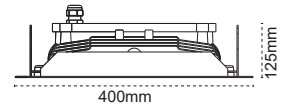

Piroliz

IP65 LED Kanopi Armatür

ENEC Belgeli Sürücü

+50.000 Saat Ömür

IP65, Alüminyum Enjeksiyon Gövde

IP 65

4000K 6500K

Kod No	Özellikler	Koli Adedi	Fiyat
106583	75W 6500K	1	309,40 \$
106584	100W 6500K	1	309,40 \$
106585	125W 6500K	1	309,40 \$