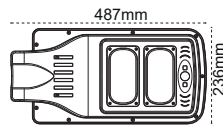

40W Solar Aydınlatma Armatürü Accra

IP 65

Kod No 109431 Özellikler 40W 6500K

Koli Adedi 10 Fiyat 102,70 $