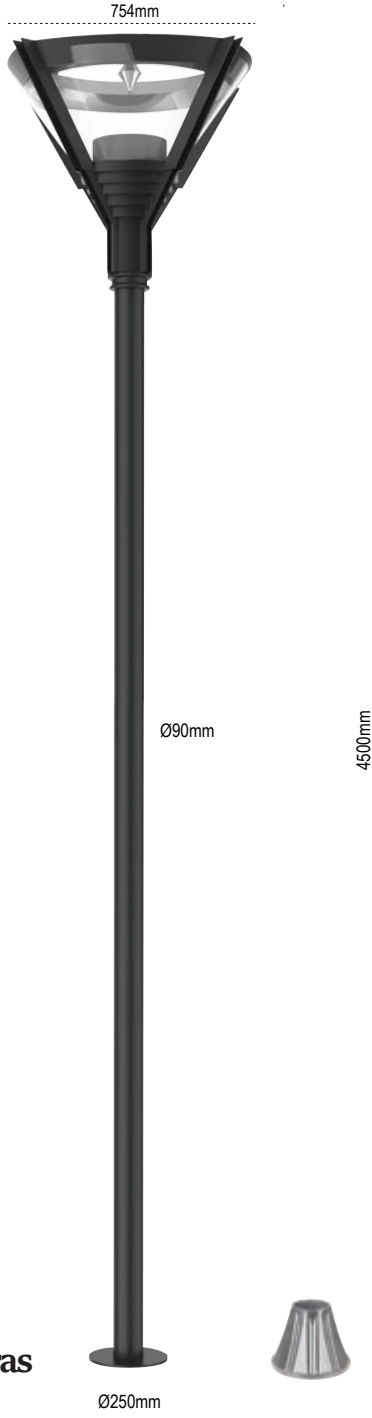

500mm

4500mm

Ø90mm

Ø200mm

Aperla

IP 65 ⊕

Kod No	Özellikler	Koli Adedi	Fiyat
109741	60W 4000K	1	393,00 \$

LEDli Park Bahçe Aydınlatma Armatürleri **Pelsan**