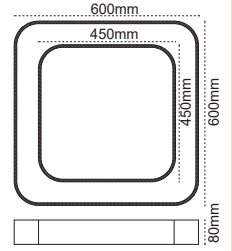

Yeni Ürün

Smooth

RAL 9005	IP 40	3000K	4000K	6500K
RAL 9006	Kod No	Özellikler		
RAL 9016	110268	28W 4000K	600mm	RAL 9005
	110271	45W 4000K	900mm	RAL 9005

Koli Adedi	Fiyat
1	155,00 $
1	258,00 $