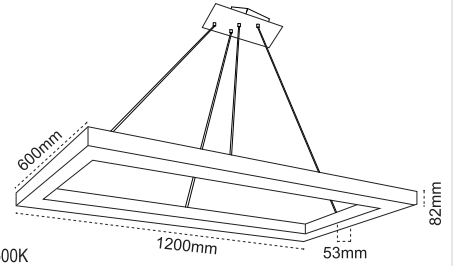

IP 40

Kod No	Özellikler	Koli Adedi	Fiyat
110135	80W 4000K 620x1200 mm RAL 9006	1	197,00 $

Aparatlar

Kod No	Özellikler	Koli Adedi	Fiyat	Özellikler	Fiyat Farkı
321175	3'lü Askı Takımı 1,5 m RAL 9006	1	13,00 $	Dali Farkı	31,25 $
321174	3'lü Askı Takımı 5 m RAL 9006	1	16,75 $		
321177	4'lü Askı Takımı 1,5 m RAL 9006	1	14,75 $		
321176	4'lü Askı Takımı 5 m RAL 9006	1	18,50 $