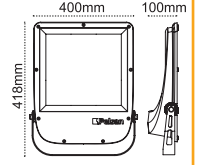

EN YÜKSEK Direkler İçin...

IP 66 4000K 6500K

Kod No	Özellikler	Koli Adedi	Fiyat
107140	180W Simetrik 6500K	1	360,10 \$
107141	200W Simetrik 6500K	1	382,60 \$
107130	250W Simetrik 6500K	1	416,30 \$
109218	300W Simetrik 6500K	1	450,10 \$