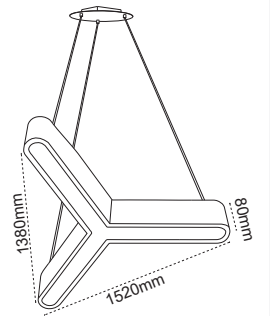

Koli Adedi	Fiyat
1	206,00 \$
1	283,00 \$

Twist

RAL 9005	IP 40	3000K	4000K	6500K
RAL 9006	Kod No	Özellikler		
RAL 9016	109130	45W 4000K	1500mm	RAL 9006

Koli Adedi	Fiyat
1	210,00 \$

Tria

RAL 9005	IP 40	3000K	4000K	6500K
RAL 9006	Kod No	Özellikler		
RAL 9016	109141	130W 4000K	1300x1500mm	