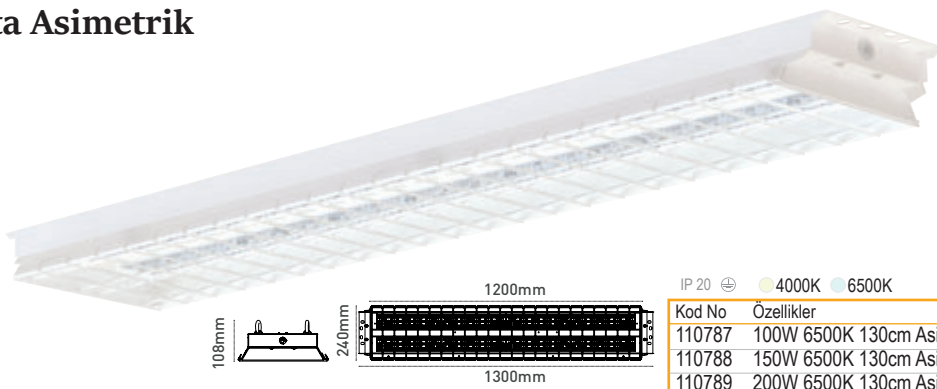

Neta Asimetrik

IP 20 4000K 6500K

Kod No	Özellikler	Koli Adedi	Fiyat
110787	100W 6500K 130cm Asimetrik	1	295,00 $
110788	150W 6500K 130cm Asimetrik	1	332,00 $
110789	200W 6500K 130cm Asimetrik	1	369,00 $