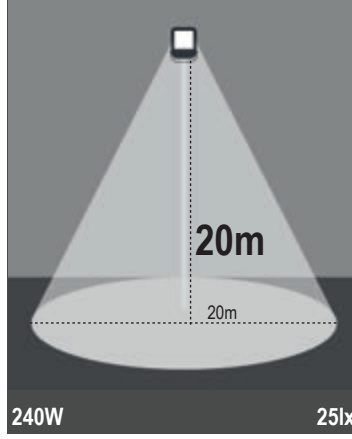

430W LED

Farklı Lens Açısı Opsiyonları

Arka Yüz Görünüm

IP 66 4000K 6500K

Kod No	Özellikler	Koli Adedi	Fiyat
109720	430W 5700K (Lens Açısı 90°)	1	640,00 \$

Pelsan Profesyonel Projektörler

Ria IP66 Simetrik 180-300w