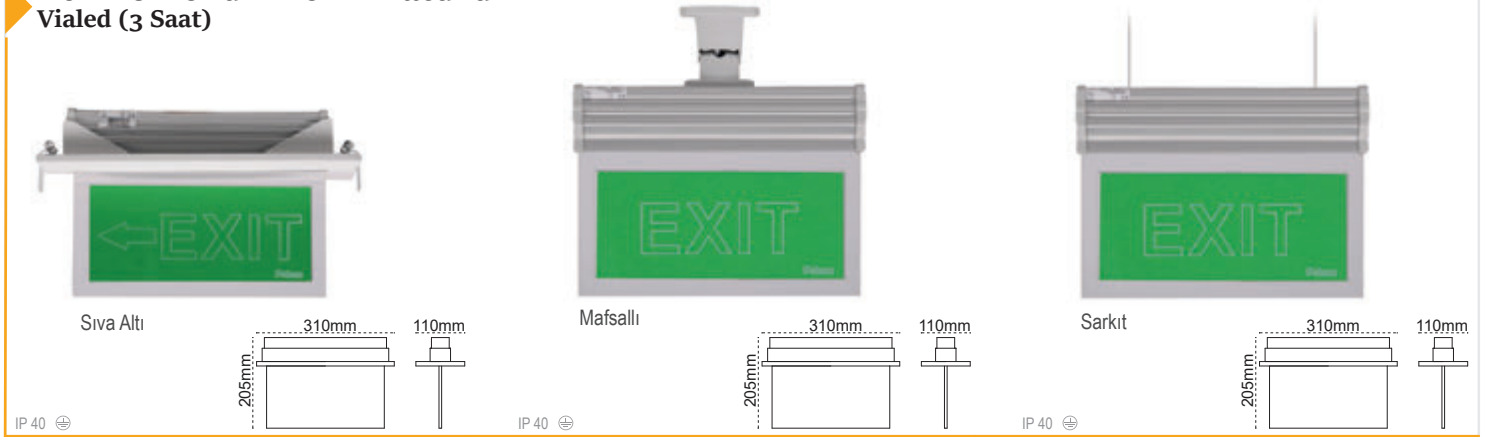

Acil Yönlendirme Armatürü Vialed (3 Saat)

Kod No	Özellikler	Koli Adedi	Fiyat	Kod No	Özellikler	Koli Adedi	Fiyat	Kod No	Özellikler	Koli Adedi	Fiyat
201064	S.A. Tek Yön 3W	10	27,80 $	200944	Mafsallı Tek Yön 3W	10	27,80 $	201136	Sarkit Tek Yön 3W	10	27,80 $
201110	S.A. Çift Yön 3W	10	27,80 $	201013	Mafsallı Çift Yön 3W	10	27,80 $	201165	Sarkit Çift Yön 3W	10	27,80 $