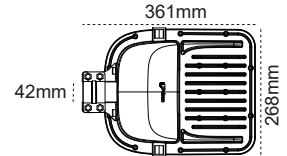

65mm

361mm

42mm

268mm

Alüminyum Enjeksiyon Gövde

IP66 Toz ve Su Almaz!

+54.000 Saat Ömür LED Çip

ENEC Belgeli Driver @Tc - 70°C
100.000 Saat Ömür

IP 66 4000K 6500K

Kod No	Özellikler	Koli Adedi	Fiyat
108943	50W 4000K	4	136,00 $
108945	80W 4000K	4	138,00 $
108947	100W 4000K	4	138,00 $

Madrid

Hem Ekonomik, Hem Verimli!

146 lm/W' a Varan Etkinlik Faktörü

ürün videosu