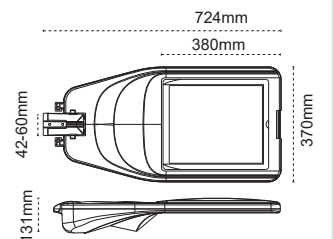

Rio L IP66

240-300W

IP 66 3000K 4000K 6500K

Kod No	Özellikler	Koli Adedi	Fiyat
110784	240W 4000K RAL 7043	1	580,00 $
110785	270W 4000K RAL 7043	1	580,00 $
110786	300W 4000K RAL 7043	1	580,00 $