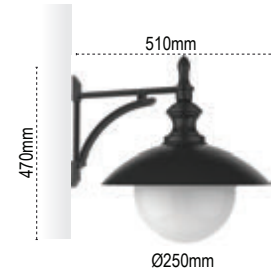

Arta

IP 54 ☹

Kod No	Özellikler	Koli Adedi	Fiyat
107410	E27 Duylu	1	84,10 \$

Eva

IP 54 ☹

Kod No	Özellikler	Koli Adedi	Fiyat
107411	E27 Duylu	1	94,60 \$

Ruso

IP 54 ☹