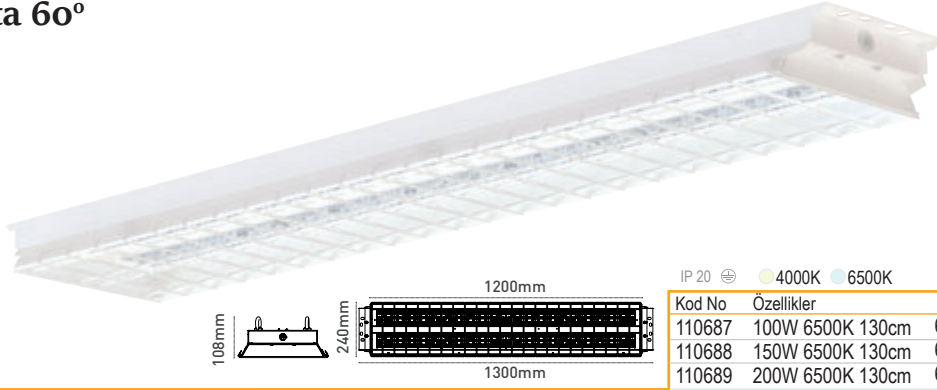

Profesyonel Spor Salonları İçin Kusursuz Aydınlatma Deneyimi

Lens Seçeneği

Neta 60°

IP 20 4000K 6500K

Kod No	Özellikler	Koli Adedi	Fiyat
110687	100W 6500K 130cm 60°	1	295,00 $
110688	150W 6500K 130cm 60°	1	332,00 $
110689	200W 6500K 130cm 60°	1	369,00 $