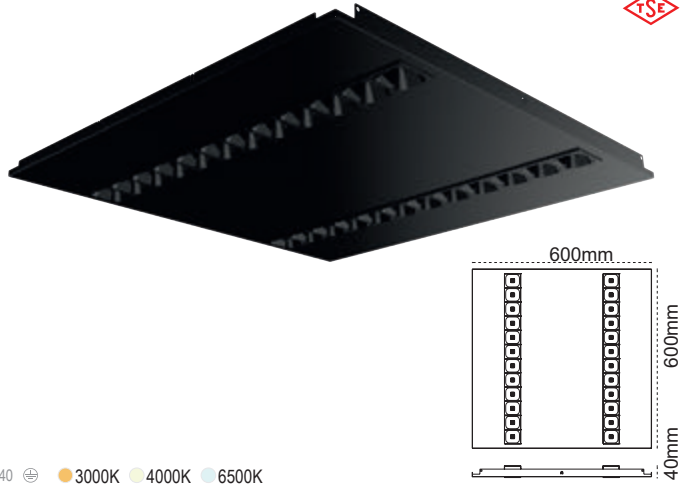

Nora UGR<19
Sıva Altı 30x30

Yeni Ürün

IP 40

Kod No	Özellikler	Koli Adedi	Fiyat
110650	12W 30x30 4000K S.A.	4	33,50 \$
110651	12W 30x30 6500K S.A.	4	33,50 \$

Nora UGR<16
Sıva Altı 60x60

Yeni Ürün

IP 40 3000K 4000K 6500K