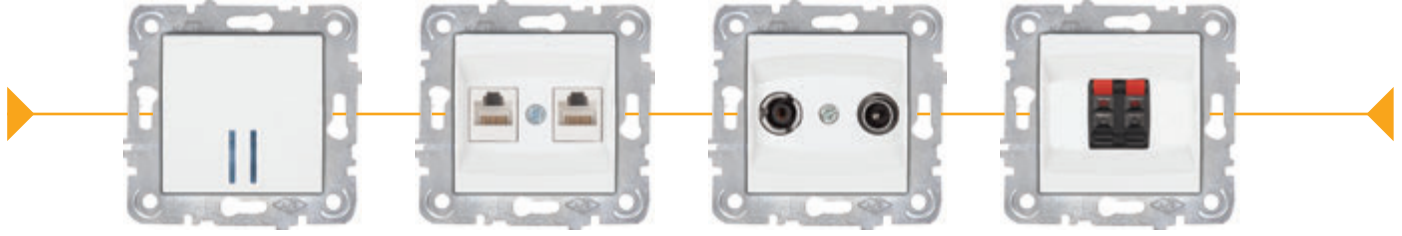

Pelsan Anahtar ve Prizler

Keira Beyaz Anahtar ve Priz Serisi

Kod No	Cinsi	Koli Ad.	Keira Beyaz & Krem Seri
Anahtar Grubu			
202558	Anahtar	120	1,80 $
204991	Light	120	1,87 $
204992	Kapı otomatığı	120	1,87 $
204993	Zil anahtarı	120	1,87 $
202561	Komitatör	120	2,23 $
204994	Vavien	120	2,26 $
204995	Permitatör	120	3,08 $
204996	Komitatör vavien	120	3,08 $
204997	Jaluzi anahtarı	120	3,65 $
204998	Şofben anahtarı	120	2,28 $
204999	3'lü anahtar	120	2,56 $
Priz Grubu			
205000	Priz	120	1,93 $
202563	Topraklı priz	120	2,30 $
205001	Çocuk korumalı topraklı priz	120	2,93 $
205002	UPS topraklı priz	120	3,09 $
205153	UPS çocuk korumalı topraklı priz	120	2,78 $
205004	Kapaklı topraklı priz	120	2,98 $
205154	Çocuk korumalı kapaklı topraklı priz	120	3,20 $
205006	UPS kapaklı topraklı priz	120	3,35 $
TV/Radyo Grubu			
205009	TV priz geçişli	120	3,30 $
205010	TV priz sonlu	120	3,30 $
205011	TV priz dirençsiz	120	3,30 $
205012	Uydu prizi F konnektörlü geçişli	120	3,30 $
205013	Uydu prizi F konnektörlü sonlu	120	4,18 $
205014	TV - Radyo priz geçişli	120	11,82 $
205015	TV - Radyo priz sonlu	120	11,82 $
205016	TV - Sat priz geçişli	120	10,62 $
205007	TV - Sat priz sonlu	120	10,62 $

Kod No	Cinsi	Koli Ad.	Keira Beyaz & Krem Seri
İletişim Grubu			
205008	Numeris telefon prizi (RJ11)	120	2,20 $
205017	İkili numeris (RJ11)	120	3,43 $
205018	Data numeris (RJ45CAT5-RJ11)	120	6,45 $
205022	Data priz (RJ45CAT5)	120	6,45 $
205020	İkili data priz (RJ45CAT5)	120	10,62 $
205021	Data jaksız	120	2,20 $
205022	Data priz (RJ45CAT6)	120	6,45 $
205023	İkili data priz (RJ45CAT6)	120	10,62 $
205024	Data - Numeris (RJ45CAT6-RJ11)	120	6,45 $
205025	Müzik Yayın Prizi	80	4,55 $
205026	VGA Prizi	80	12,95 $
205031	Müzik yayın anahtarı	80	10,80 $
Dimmer Grubu			
205027	Dimmer 600W	80	8,25 $
205028	Dimmer 1000W	80	21,95 $
205029	Dimmer vavien 600W	80	14,30 $
205030	Dimmer RC 300W	80	18,38 $
İşıklı Anahtar Grubu			
205032	İşıklı anahtar	120	2,80 $
205033	İşıklı light	120	2,80 $
205034	İşıklı komitatör	120	3,05 $
205035	İşıklı vavien	120	3,10 $
205036	İşıklı etiketli zil	120	3,15 $
205037	İşıklı dimmer 600W	80	9,35 $
205038	İşıklı dimmer 1000W	80	23,10 $
205039	İşıklı dimmer vavien 600W	80	15,40 $
205040	İşıklı dimmer RC 300W	80	19,50 $
Çerçeveler			
205296	1'li çerçeve	200	0,18 $
205297	2'li çerçeve yatay-dikey	200	1,36 $
205298	3'lü çerçeve yatay-dikey	150	1,68 $
205299	4'lü çerçeve yatay-dikey	50	2,05 $
205300	5'li çerçeve yatay-dikey	50	2,60 $
205301	6'li çerçeve yatay-dikey	50	3,05 $