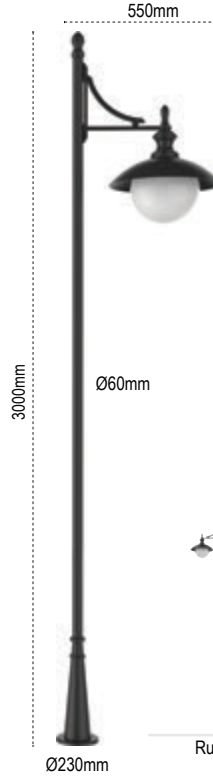

Kod No	Özellikler	Koli Adedi	Fiyat
108500	100W 4000K	1	690,10 \$

IP 54

Pelsan Park Bahçe Aydınlatma Armatürleri

Antalya

IP 54 ☺

Kod No	Özellikler	Koli Adedi	Fiyat
107531	Tekli Direk E27	1	230,70 \$
107532	İkili Direk E27	1	293,70 \$