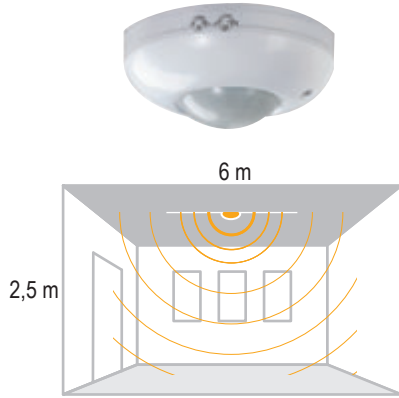

360° Hareket Sensörü

IP 20

Kod No	Özellikler	Koli Adedi	Fiyat
314720	360 Derece Hareket Sensörü	50	8,80 $