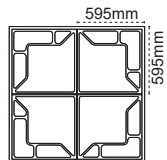

IP 40 4000K 6500K

Kod No	Özellikler	Koli Adedi	Fiyat
109836	36W 60x60 S.A. 6500K	5	78,80 $