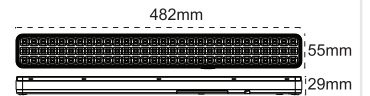

İşıldaklar

IP 40

Kod No	Özellikler	Koli Adedi	Fiyat
204619	30 LEDli İşıldak	40	8,80 $

Kod No	Özellikler	Koli Adedi	Fiyat
204620	40-60 LEDli İşıldak	24	15,20 $

Kod No	Özellikler	Koli Adedi	Fiyat
204623	90 LEDli İşıldak	20	24,80 $