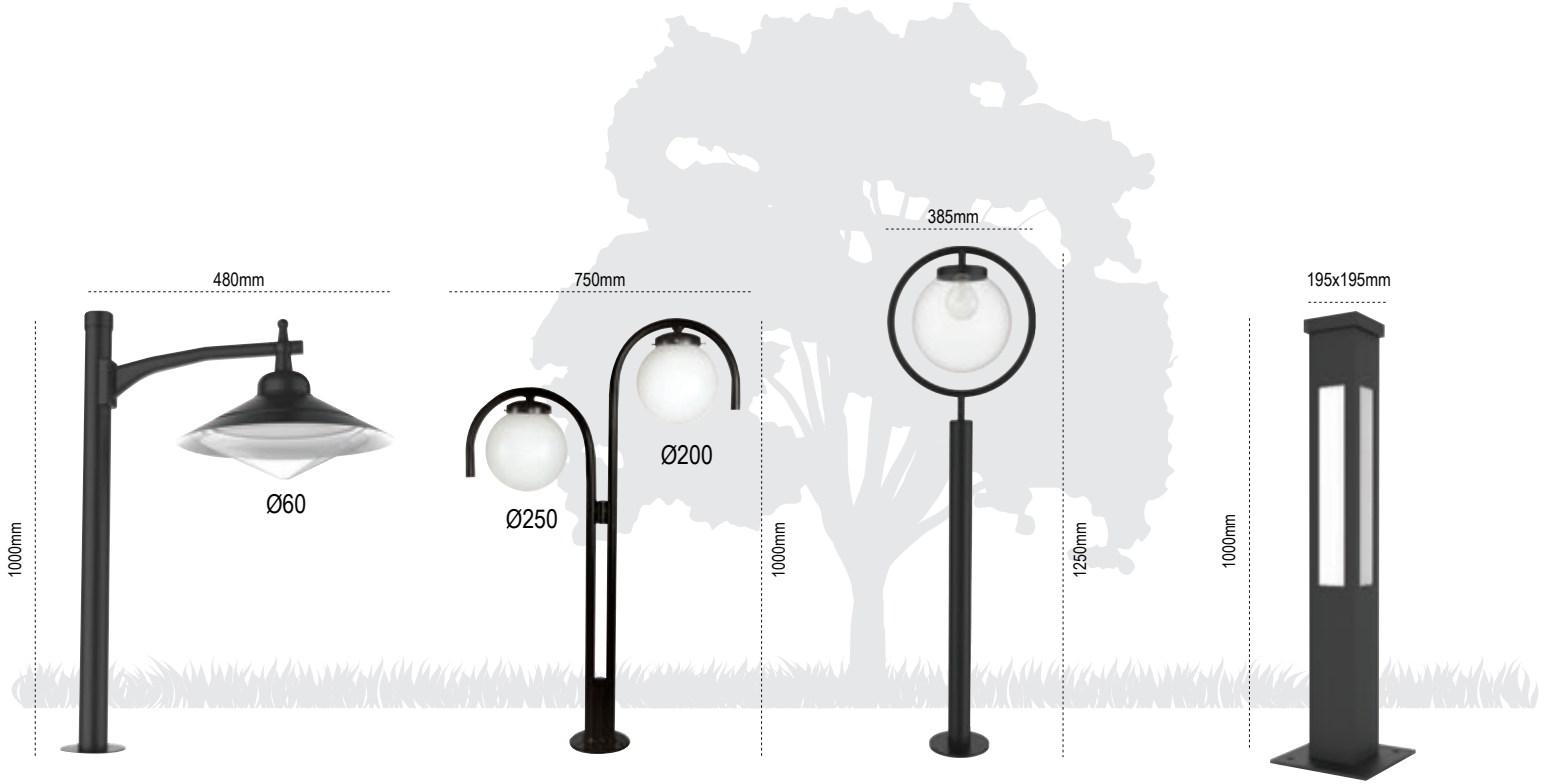

Antalya

IP 54 ⊕

Kod No	Özellikler	Koli Adedi	Fiyat
107588	E27 Duylu	1	90,10 \$

Perge

IP 54 ⊕

Kod No	Özellikler	Koli Adedi	Fiyat
107585	E27 Duylu	1	52,10 \$

Pedesa

IP 54 ⊕