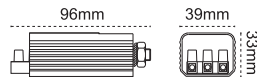

İgnitör

IP 20

Kod No	Özellikler	Koli Adedi	Fiyat
303902	Zaman Ayarlı 50-400W	10	7,25 $
303880	İgnitör 70-400W	10	6,10 $
303906	600-1000W (25 m kadar)	10	16,80 $
303900	İgnitör 600-1000W	10	16,80 $