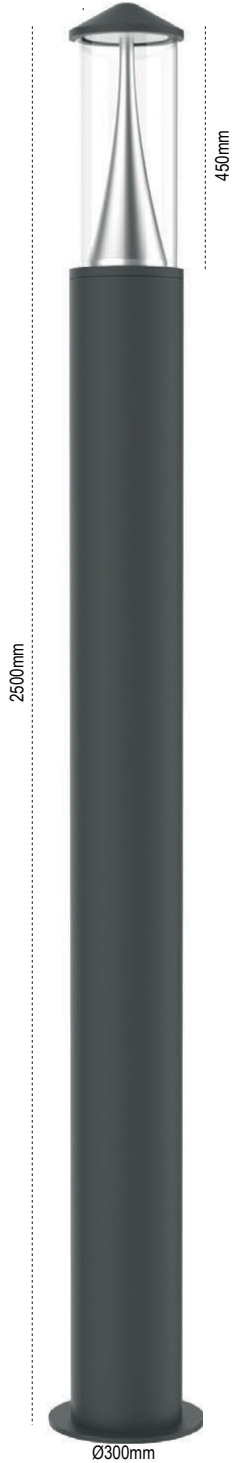

120mm

120mm

2500mm

450mm

Ø300mm

Luzon

Kod No	Özellikler	Koli Adedi	Fiyat
109736	40W 4000K	1	444,10 \$

IP 54