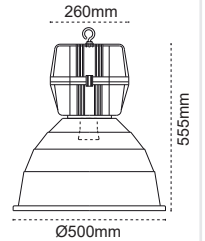

Fırat Atölye Armatürü

Kod No	Özellikler	Koli Adedi	Fiyat
104142	Fırat 250W E40 MH/SB Poly. Atölye Arm.	4	82,00 $
104149	Fırat 400W E40 MH Poly. Atölye Arm.	4	85,10 $
104153	Fırat 400W E40 SB Poly. Atölye Arm.	4	94,60 $
311068	Atölye Camı (482X4mm) + Conta ve Mandal	1	13,80 $
311145	400W Atölye Tel Kafes	1	11,10 $