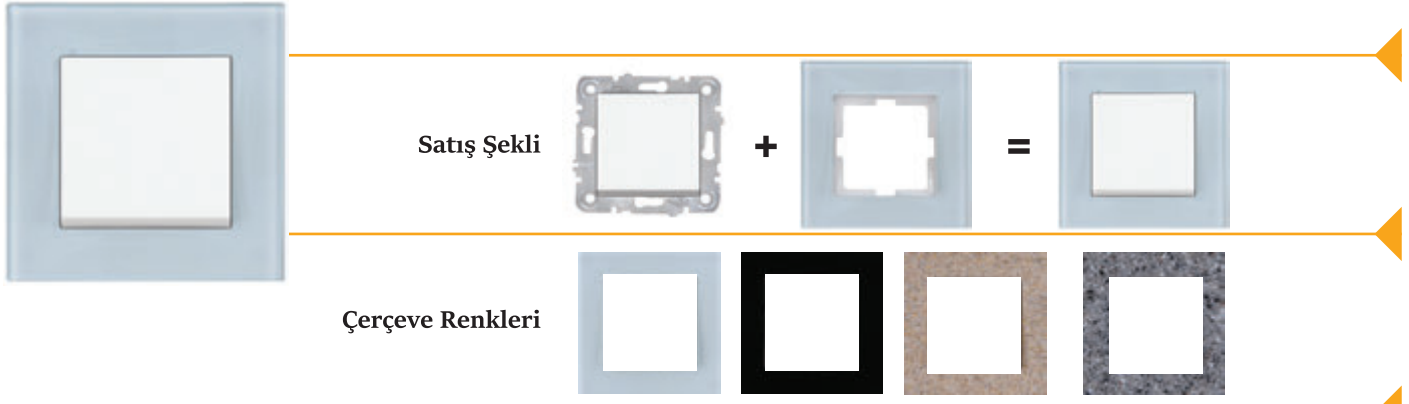

Keira Beyaz / Cam-Corian

Kod No	Cinsi	Koli Ad.	Keira Metalik Seri
Anahtar Grubu			
202558	Anahtar	120	1,80 $
204991	Light	120	1,87 $
204992	Kapı otomatığı	120	1,87 $
204993	Zil anahtarı	120	1,87 $
202561	Komitatör	120	2,23 $
204994	Vavien	120	2,26 $
204995	Permitatör	120	3,08 $
204996	Komitatör vavien	120	3,08 $
204997	Jaluzi anahtarı	120	3,65 $
204998	Şofben anahtarı	120	2,28 $
204999	3'lü anahtar	120	2,56 $
Priz Grubu			
205000	Priz	120	1,93 $
202563	Topraklı priz	120	2,30 $
205001	Çocuk korumalı topraklı priz	120	2,93 $
205002	UPS topraklı priz	120	3,09 $
205153	UPS çocuk korumalı topraklı priz	120	2,78 $
205004	Kapaklı topraklı priz	120	2,98 $
205154	Çocuk korumalı kapaklı topraklı priz	120	3,20 $
205006	UPS kapaklı topraklı priz	120	3,35 $
TV/Radyo Grubu			
205009	TV priz geçişli	120	3,30 $
205010	TV priz sonlu	120	3,30 $
205011	TV priz dirençsiz	120	3,30 $
205012	Uydu prizi F komnektörlü geçişli	120	4,18 $
205013	Uydu prizi F komnektörlü sonlu	120	4,18 $
205014	TV - Radyo priz geçişli	120	11,82 $
205015	TV - Radyo priz sonlu	120	11,82 $
205016	TV - Sat priz geçişli	120	10,62 $
205007	TV - Sat priz sonlu	120	10,62 $
Dimmer Grubu			
205027	Dimmer 600W	80	9,25 $
205028	Dimmer 1000W	80	21,95 $
205029	Dimmer vavien 600W	80	14,30 $
205030	Dimmer RC 300W	80	18,38 $

Kod No	Cinsi	Koli Ad.	Keira Metalik Seri
İletişim Grubu			
205008	Numeris telefon prizi (RJ11)	120	2,20 $
205017	İkili numeris (RJ11)	120	3,43 $
205018	Data numeris (RJ45CAT5-RJ11)	120	6,45 $
205022	Data priz (RJ45CAT5)	120	6,45 $
205020	İkili data priz (RJ45CAT5)	120	10,62 $
205021	Data jaksız	120	2,20 $
205022	Data priz (RJ45CAT6)	120	6,45 $
205023	İkili data priz (RJ45CAT6)	120	10,62 $
205024	Data - Numeris (RJ45CAT6-RJ11)	120	6,45 $
205025	Müzik Yayın Prizi	80	4,55 $
205026	VGA Prizi	80	12,95 $
205031	Müzik yayın anahtarı	80	10,80 $
Işıklı Anahtar Grubu			
205032	Işıklı anahtar	120	2,80 $
205033	Işıklı light	120	2,80 $
205034	Işıklı komitatör	120	3,05 $
xxxxxx	Işıklı vavien	120	3,10 $
205036	Işıklı etiketli zil	120	3,15 $
205037	Işıklı dimmer 600W	80	9,35 $
205038	Işıklı dimmer 1000W	80	23,10 $
205039	Işıklı dimmer vavien 600W	80	15,40 $
205040	Işıklı dimmer RC 300W	80	19,50 $
Çerçeveler			
310355	Beyaz cam tekli	400	9,33 $
310356	Beyaz cam ikili	200	11,67 $
310357	Beyaz cam üçlü	150	14,00 $
310358	Siyah cam tekli	400	9,33 $
310359	Siyah cam ikili	200	11,67 $
310360	Siyah cam üçlü	150	14,00 $
310361	Gri corian cam tekli	400	9,33 $
310362	Gri corian cam ikili	200	11,67 $
310363	Gri corian cam üçlü	150	14,00 $
310364	Kahverengi corian cam tekli	400	9,33 $
310365	Kahverengi corian cam ikili	200	11,67 $
310366	Kahverengi corian cam üçlü	150	14,00 $