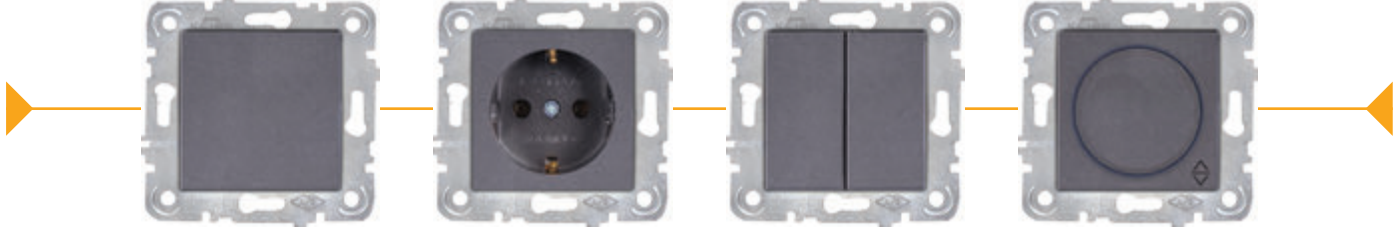

Keira Füme / Cam-Corian

Kod No	Cinsi	Koli Ad.	Keira Metalik Seri
Anahtar Grubu			
205041	Anahtar	120	2,45 $
205042	Light	120	2,52 $
205043	Kapı otomatığı	120	2,52 $
205044	Zil anahtarı	120	2,52 $
205045	Komitatör	120	3,18 $
205046	Vavien	120	3,21 $
205047	Permitatör	120	3,73 $
205048	Komitatör vavien	120	4,03 $
205049	Jaluzi anahtarı	120	4,60 $
205050	Şofben anahtar	120	2,93 $
205051	3'lü anahtar	120	3,51 $
Priz Grubu			
205052	Priz	120	2,58 $
205053	Topraklı priz	120	3,25 $
205056	Çocuk korumalı topraklı priz	120	3,88 $
205055	UPS topraklı priz	120	4,04 $
205155	UPS çocuk korumalı topraklı priz	120	3,73 $
205057	Kapaklı topraklı priz	120	3,93 $
205058	Çocuk korumalı kapaklı topraklı priz	120	4,45 $
205059	UPS kapaklı topraklı priz	120	4,60 $
TV/Radyo Grubu			
205060	TV priz geçişli	120	4,25 $
205061	TV priz sonlu	120	4,25 $
205062	TV priz dirençsiz	120	4,25 $
205063	Uydu prizi F komnektörlü geçişi	120	5,13 $
205064	Uydu prizi F komnektörlü sonlu	120	8,35 $
205065	TV - Radyo priz geçişli	120	12,77 $
205066	TV - Radyo priz sonlu	120	12,77 $
205067	TV - Sat priz geçişli	120	11,57 $
205068	TV - Sat priz sonlu	120	11,57 $
Dimmer Grubu			
205081	Dimmer 600W	80	9,50 $
205082	Dimmer 1000W	80	23,20 $
205085	Dimmer vavien 600W	80	15,55 $
205086	Dimmer RC 300W	80	19,63 $

Kod No	Cinsi	Koli Ad.	Keira Metalik Seri
İletişim Grubu			
205070	Numeris telefon prizi (RJ11)	120	3,15 $
205071	İkili numeris (RJ11)	120	4,38 $
205072	Data numeris (RJ45CAT5-RJ11)	120	7,40 $
205073	Data priz (RJ45CAT5)	120	7,40 $
205074	İkili data priz (RJ45CAT5)	120	11,57 $
205075	Data jaksız	120	3,15 $
205076	Data priz (RJ45CAT6)	120	6,62 $
205077	İkili data priz (RJ45CAT6)	120	11,57 $
205078	Data - Numeris (RJ45CAT6-RJ11)	120	7,40 $
205079	Müzik Yayın Prizi	80	5,50 $
205080	VGA Prizi	80	13,90 $
205087	Müzik yayın anahtarı	80	12,05 $
Işıklı Anahtar Grubu			
205088	Işıklı anahtar	120	3,45 $
205089	Işıklı light	120	3,45 $
205090	Işıklı komitatör	120	4,00 $
205091	Işıklı vavien	120	3,75 $
205092	Işıklı etiketli zil	120	3,80 $
205093	Işıklı dimmer 600W	80	10,60 $
205094	Işıklı dimmer 1000W	80	24,35 $
205095	Işıklı dimmer vavien 600W	80	16,65 $
205096	Işıklı dimmer RC 300W	80	20,75 $
Çerçeveler			
310355	Beyaz cam tekli	400	9,33 $
310356	Beyaz cam ikili	200	11,67 $
310357	Beyaz cam üçlü	150	14,00 $
310358	Siyah cam tekli	400	9,33 $
310359	Siyah cam ikili	200	11,67 $
310360	Siyah cam üçlü	150	14,00 $
310361	Gri corian cam tekli	400	9,33 $
310362	Gri corian cam ikili	200	11,67 $
310363	Gri corian cam üçlü	150	14,00 $
310364	Kahverengi corian cam tekli	400	9,33 $
310365	Kahverengi corian cam ikili	200	11,67 $
310366	Kahverengi corian cam üçlü	150	14,00 $