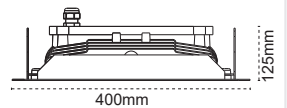

- Gaz Patlama Koruması: II 3G Ex nR IIC T5 Gc
- Toz Patlama Koruması: II 3D Ex tc IIIC (T95 C) Dc