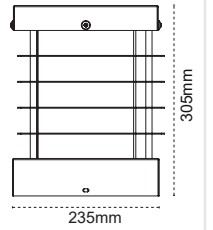

Tino

IP 54 ☺

Kod No	Özellikler	Koli Adedi	Fiyat
109404	E27 Duyulu	8	38,80 \$

Vedra

IP 54 ☺

Kod No	Özellikler	Koli Adedi	Fiyat
109444	4xE27 Duyulu	8	122,40 \$

Canaria

IP 54 ☺