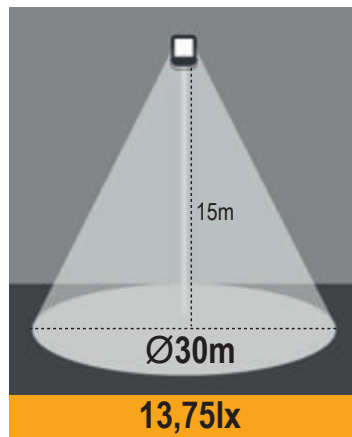

Ria Med IP66 50-100w

W 100W

13.300 lm

IK09 Darbe Dayanımı

IP 66 4000K 6500K

Kod No	Özellikler	Koli Adedi	Fiyat
108560	50W 6500K	4	136,00 $
108562	80W 6500K	4	138,00 $
108564	100W 6500K	4	138,00 $