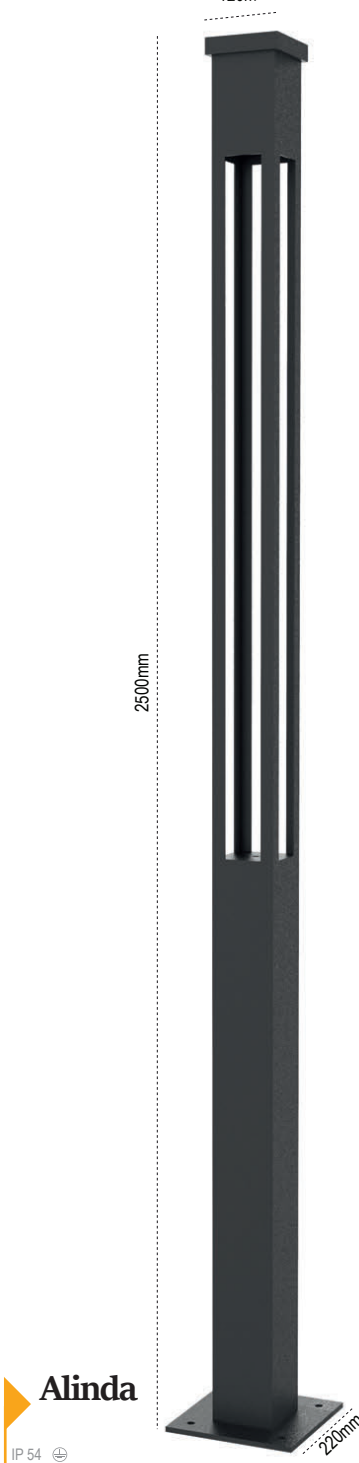

120mm

120mm

2500mm

450mm

Ø300mm

Luzon

Kod No	Özellikler	Koli Adedi	Fiyat
109736	40W 4000K	1	444,10 \$

IP 54