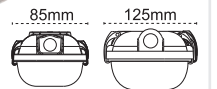

T8 Floresan Etanj

IP 65

Kod No	Özellikler	Koli Adedi	Fiyat
102677	1x18W Elek. Bal. TLD	6	21,10 $
102724	1x36W Elek. Bal. TLD	6	28,40 $
102872	1x58W Elek. Bal. TLD	6	45,20 $
102697	2x18W Elek. Bal. TLD	6	23,20 $
102761	2x36W Elek. Bal. TLD	6	33,70 $
102883	2x58W Elek. Bal. TLD	6	54,70 $