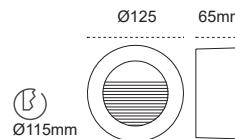

Duvar Gömme Armatürü Pialed

Alüminyum
Enjeksiyon

IP54

Kod No	Özellikler	Koli Adedi	Fiyat
204441	14 LEDli 4000K	24	15,90 $