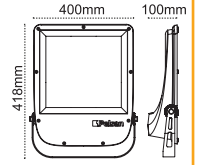

IP 66 4000K 6500K

Kod No	Özellikler	Koli Adedi	Fiyat
109209	100W Simetrik 6500K	1	248,60 $
109210	125W Simetrik 6500K	1	260,60 $
109211	150W Simetrik 6500K	1	272,60 $