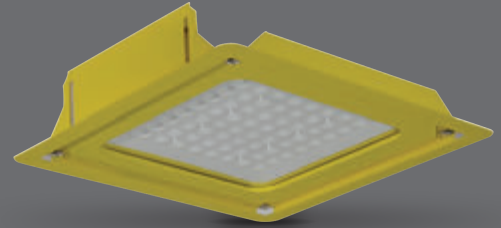

Toz Patlama Koruması: Zone 22

Gaz Patlama Koruması: Zone 2

ATEX Belgeli EX-Proof Armatürler

LED Ex-Proof Etanj
Largo

T8 Ex-Proof Etanj
Largo

Ex-Proof Kanopi Armatürü
Sia

Ex-Proof Projektör
Nairo

Ex-Proof Yüksek Tavan Arm.
Piroliz