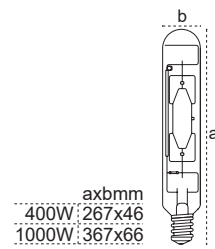

Metal Lambalar

Kod No	Özellikler	Koli Adedi	Fiyat
313514	400W 5500K E40	24	13,10 $
313512	1000W 5500K E40	20	45,00 $