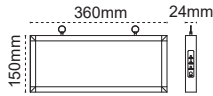

Çift Yön
Exiled (3 Saat)

sabit etiketli

IP 20

Kod No	Özellikler	Koli Adedi	Fiyat
203888	Çift Yön 3W	20	10,20 \$

Çift Yön
Exiled (3 Saat)

sabit etiketli

IP 20

Kod No	Özellikler	Koli Adedi	Fiyat
203889	Çift Yön 3W	20	10,20 \$