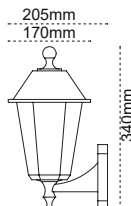

Altıgen Set Üstü

IP 54

Kod No	Özellikler	Koli Adedi	Fiyat
109772	E27 Duyulu	27	6,00 \$

Zeugma Set Üstü

Bakıroksit

IP 54

Kod No	Özellikler	Koli Adedi	Fiyat
109774	E27 Duyulu	18	7,60 \$

Altıgen Aplik