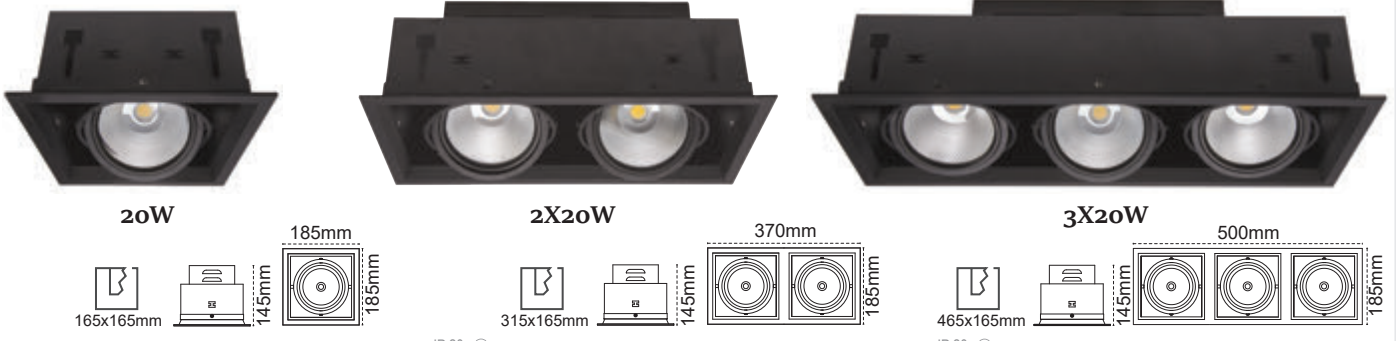

Pelsan LED Spotlar

Cora 19

IP 20

Kod No	Özellikler	Koli Adedi	Fiyat
107900	20W COB LED 4000K	8	36,00 $

IP 20

Kod No	Özellikler	Koli Adedi	Fiyat
107901	2X20W COB LED 4000K	4	72,00 $

IP 20

Kod No	Özellikler	Koli Adedi	Fiyat
107902	3X20W COB LED 4000K	4	108,00 $