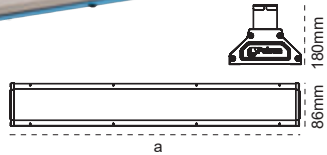

**Soğuk Hava
Depoları için**

Ultra Performans!

-40° C'ye Kadar Çalışır.