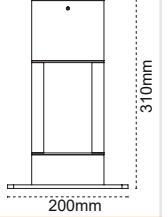

Alinda

IP 54 ☺

Kod No	Özellikler	Koli Adedi	Fiyat
110709	15W 4000K	8	93,50 $