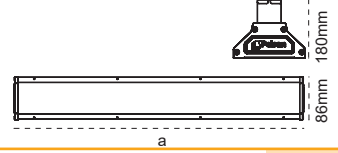

IP 65 4000K 6500K

IP 65 4000K 6500K

Kod No	Özellikler	Dar Açısı	a (mm)	Koli Adedi	Fiyat	Kod No	Özellikler	Geniş Açısı	a (mm)	Koli Adedi	Fiyat
108526	80W 6500K	Dar Açısı	120cm	1	232,00 \$	108527	80W 6500K	Geniş Açısı	120cm	1	232,00 \$
108524	100W 6500K	Dar Açısı	120cm	1	232,00 \$	108525	100W 6500K	Geniş Açısı	120cm	1	232,00 \$
108532	125W 6500K	Dar Açısı	150cm	1	286,00 \$	108533	125W 6500K	Geniş Açısı	150cm	1	286,00 \$
108534	140W 6500K	Dar Açısı	150cm	1	286,00 \$	108535	140W 6500K	Geniş Açısı	150cm	1	286,00 \$
108688	200W 6500K	Dar Açısı	150cm	1	366,00 \$	108690	200W 6500K	Geniş Açısı	150cm	1	366,00 \$