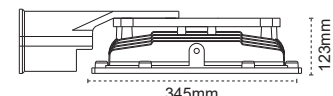

Ex-Proof Yol-Cadde Armatürü Nairo

IP 66 4000K 6500K

Kod No	Özellikler	Koli Adedi	Fiyat
108991	Nairo Ex 100W 4000K	1	521,00 $
108990	Nairo Ex 125W 4000K	1	575,00 $
108989	Nairo Ex 150W 4000K	1	630,00 $