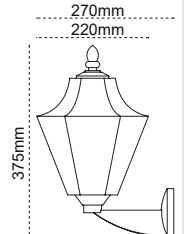

Zeugma Aplik

Bakıroksit

IP 54

Kod No	Özellikler	Koli Adedi	Fiyat
109773	E27 Duyulu	18	7,60 $