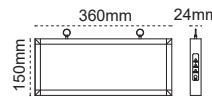

IP 20

Kod No	Özellikler	Koli Adedi	Fiyat
203891	Tek Yön 3W	20	10,20 $

Çift Yön
Exiled (3 Saat)

sabit etiketli