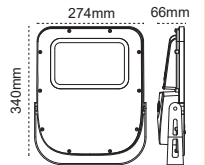

IP 66 4000K 6500K

Kod No	Özellikler	Koli Adedi	Fiyat
108560	50W 6500K	4	136,00 $
108562	80W 6500K	4	138,00 $
108564	100W 6500K	4	138,00 $