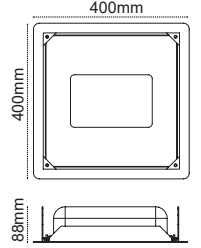

Pelsan Benzinlik Armatürleri

Yeni Ürün

Lenta

IP65 LED Kanopi Armatür

Şok Fiyat
107.00$

IP 65

Kod No	Özellikler	Koli Adedi	Fiyat
110507	100W 5000K	1	107,00 $

Okta

IP65 LED Kanopi Armatür

80W
140lm/W

ENEC Belgeli Sürücü

+50.000 Saat Ömür

IP65, Toz ve Su Almaz!

IP 65

4000K 6500K

Kod No	Özellikler	Koli Adedi	Fiyat
106627	80W 6500K	1	153,10 $
110173	100W 6500K	1	190,10 $

Piroliz

IP65 LED Kanopi Armatür

ENEC Belgeli Sürücü

+50.000 Saat Ömür

IP65, Alüminyum Enjeksiyon Gövde

IP 65

4000K 6500K

Kod No	Özellikler	Koli Adedi	Fiyat
106583	75W 6500K	1	309,40 $
106584	100W 6500K	1	309,40 $
106585	125W 6500K	1	309,40 $

Piroliz Ex-Proof

IP66 LED Kanopi Armatür

- Gaz Patlama Koruması: II 3G Ex nR IIC T5 Gc
- Toz Patlama Koruması: II 3D Ex tc IIIC (T95 C) Dc

IP 66

4000K 6500K

Kod No	Özellikler	Koli Adedi	Fiyat
106578	Piroliz Ex 50W 6500K	1	370,00 $
106579	Piroliz Ex 75W 6500K	1	415,00 $
106580	Piroliz Ex 100W 6500K	1	463,00 $
106581	Piroliz Ex 125W 6500K	1	511,00 $
106582	Piroliz Ex 150W 6500K	1	558,00 $