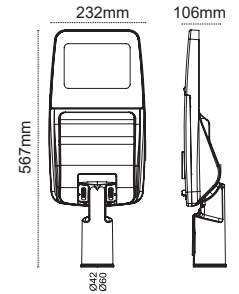

IP 66 3000K 4000K 6500K

Kod No	Özellikler	Koli Adedi	Fiyat
110162	30W 4000K	1	169,00 $
110161	50W 4000K	1	169,00 $
110054	60W 4000K	1	169,00 $
110160	80W 4000K	1	183,00 $
110055	100W 4000K	1	183,00 $