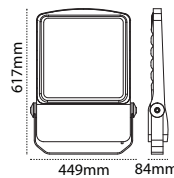

Yeni Ürün

600-2000W LED Projektör

Maxled

2000W
LED Projektör

ENEC Driver

125 lm/W

IP66, Toz ve Su Almaz!

axbxcmm
600W:850x300x160
800W:870x560x160
1000W:840x560x160
1200W:950x560x160
1500W:840x840x160
1800W:950x840x160
2000W:1050x840x160

Kod No	Özellikler	Koli Adedi	Fiyat
110560	600W 5700K	1	1.110,00 $
110561	800W 5700K	1	1.480,00 $
110562	1000W 5700K	1	1.850,00 $
110563	1200W 5700K	1	2.220,00 $

Kod No	Özellikler	Koli Adedi	Fiyat
110564	1500W 5700K	1	2.775,00 $
110565	1800W 5700K	1	3.330,00 $
110566	2000W 5700K	1	3.700,00 $

430W LED Projektör

Rinto

430W LED
1000W MH Eşdeğer

Arka Yüz Görünüm

IP 65 4000K 6500K

Kod No	Özellikler	Koli Adedi	Fiyat
109718	430W 5700K	1	700,00 $

430W LED Projektör

Ria

430W LED

Farklı Lens Açısı Opsiyonları

Arka Yüz Görünüm

IP 66 4000K 6500K

Kod No	Özellikler	Koli Adedi	Fiyat
109720	430W 5700K (Lens Açısı 90°)	1	640,00 $