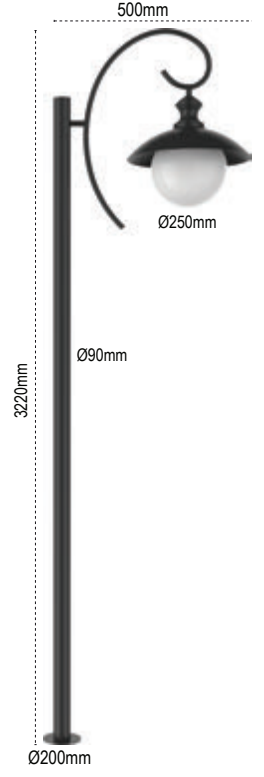

Uruse

IP 54 ☺

Kod No	Özellikler	Koli Adedi	Fiyat
107510	Tekli E27	1	157,60 $