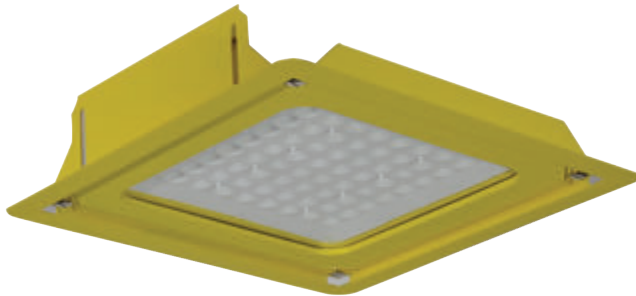

Piroliz Ex-Proof

IP66 LED Kanopi Armatür

- Gaz Patlama Koruması: II 3G Ex nR IIC T5 Gc
- Toz Patlama Koruması: II 3D Ex tc IIIC (T95 C) Dc

IP 66

4000K 6500K

Kod No	Özellikler	Koli Adedi	Fiyat
106578	Piroliz Ex 50W 6500K	1	370,00 $
106579	Piroliz Ex 75W 6500K	1	415,00 $
106580	Piroliz Ex 100W 6500K	1	463,00 $
106581	Piroliz Ex 125W 6500K	1	511,00 $
106582	Piroliz Ex 150W 6500K	1	558,00 $