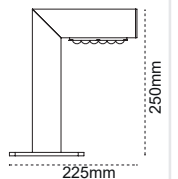

Hawai

IP 65 ☺

Kod No	Özellikler	Koli Adedi	Fiyat
109438	15W 4000K	8	95,70 $