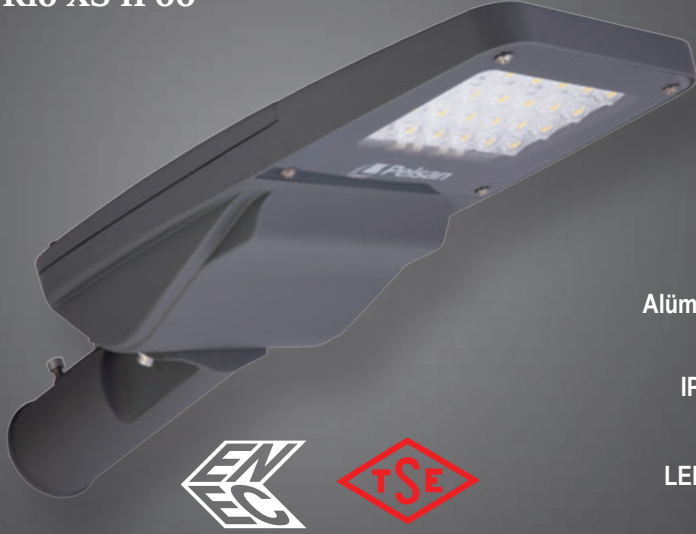

Pelsan IP66 LED Yol Aydınlatma Armatürleri

Rio XS IP66

30-50-60-80-100W **W**

IP66, Toz ve Su Almaz!

Alüminyum Enjeksiyon Gövde

IP67, ENEC Belgeli Sürücü

LED Çip Ömrü, +100.000 hrs

Tool Free Tasarım