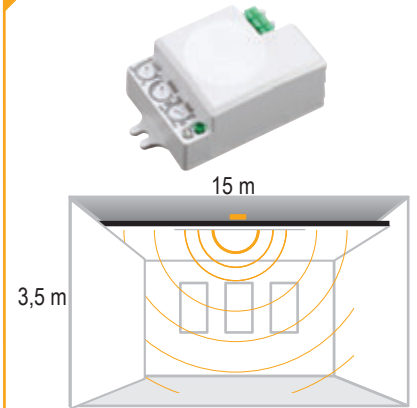

Radar Sensör

IP 20

Kod No	Özellikler	Koli Adedi	Fiyat
314735	IP65 Sensör Kutusu	50	10,10 $
314725	Radar Sensör	100	13,70 $

Sıva altı, gizli, armatür içi ve dışı uygulamalarda en iyi çözüm.