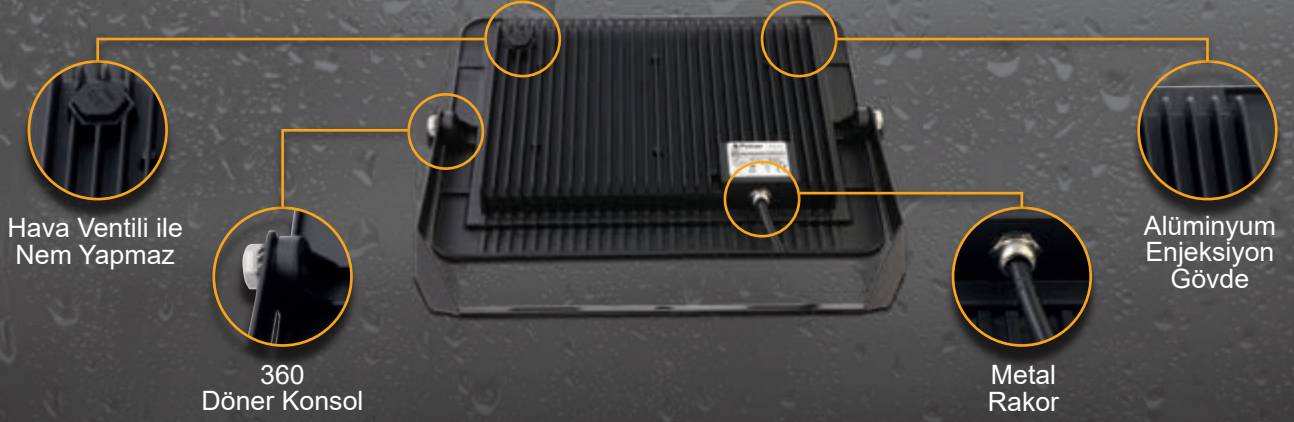

IP 66

Kod No	Özellikler	Koli Adedi	Fiyat
109666	100W 5700K	1	95,80 \$

Sterio IP66 50W LED Projektör

IP 66

Kod No	Özellikler	Koli Adedi	Fiyat
109787	50W 5700K	1	47,90 \$

Lecto

Bire Bir Değişim Garantisi

150W LED Projektör
Lecto