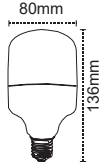

Kod No	Özellikler	Koli Adedi	Fiyat
313411	9W 2700K E27 Ø60	100	1,40 \$
313415	9W 6400K E27 Ø60	100	1,40 \$

Yüksek Güçlü Lambalar

18W

28W

38W

Kod No	Özellikler	Koli Adedi	Fiyat
317863	18W 6500K E27	30	5,00 \$