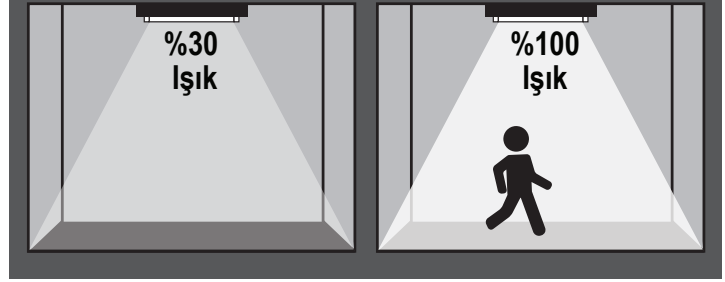

Çalışma Şekli

Kod No	Özellikler	Koli Adedi	Fiyat
315115	18W Sensör 6500K 120cm	25	14,40 $

LED Tube Işıldak (1,5 saat) Cam Gövde LED Tube

L
N
Çift Taraftan
Bağlantı

Kod No	Özellikler	Koli Adedi	Fiyat
315116	18W Acil 6500K 120cm	25	17,50 $