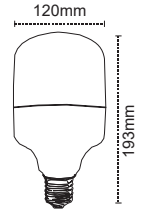

Kod No	Özellikler	Koli Adedi	Fiyat
313411	9W 2700K E27 Ø60	100	1,40 \$
313415	9W 6400K E27 Ø60	100	1,40 \$

Yüksek Güçlü Lambalar

18W

28W

38W

Kod No	Özellikler	Koli Adedi	Fiyat
317863	18W 6500K E27	30	5,00 \$