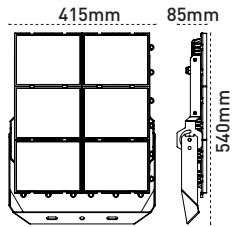

Sterio IP66 300W LED Projektör

IP 66

Kod No	Özellikler	Koli Adedi	Fiyat
109537	300W 5700K	1	355,60 $