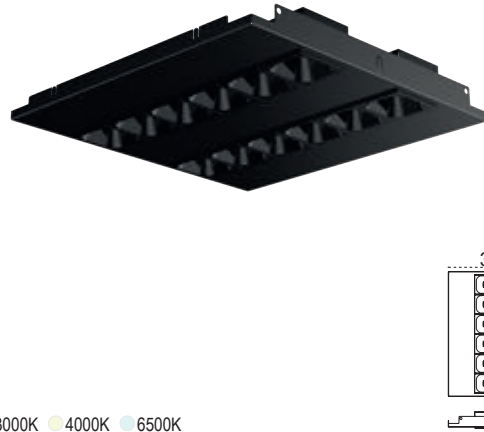

IP 40 3000K 4000K 6500K

Kod No	Özellikler	Koli Adedi	Fiyat
110663	12W 30x30 4000K S.A.	4	33,50 $
110664	12W 30x30 6500K S.A.	4	33,50 $