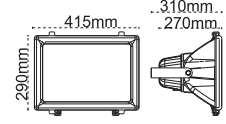

Olimpiad 1000W-400w
Simetrik
Fiberglass

1000W

IP 65

Kod No	Özellikler	Koli Adedi	Fiyat
105256	400W Metal MH	1	105,10 \$
105137	1000W Metal, MH/SB	1	198,50 \$

Yeno 250-400W Simetrik
Fiberglass

400W

IP 65

Kod No	Özellikler	Koli Adedi	Fiyat
105161	250W MH/SB HPI-T	2	78,80 \$
105173	400W SB SON-T	2	94,60 \$
105166	400W MH HPI-T	2	84,10 \$