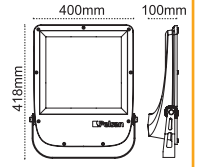

IP 66 4000K 6500K

Kod No	Özellikler	Koli Adedi	Fiyat
110770	200W Asimetrik 6500K	1	405,00 $
110771	250W Asimetrik 6500K	1	431,00 $
110772	300W Asimetrik 6500K	1	475,00 $