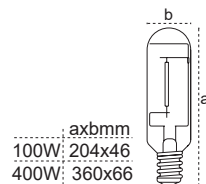

Sodyum Lambalar

Kod No	Özellikler	Koli Adedi	Fiyat
313506	100W 2000K E40	24	8,80 $
313509	400W 2000K E40	24	13,20 $