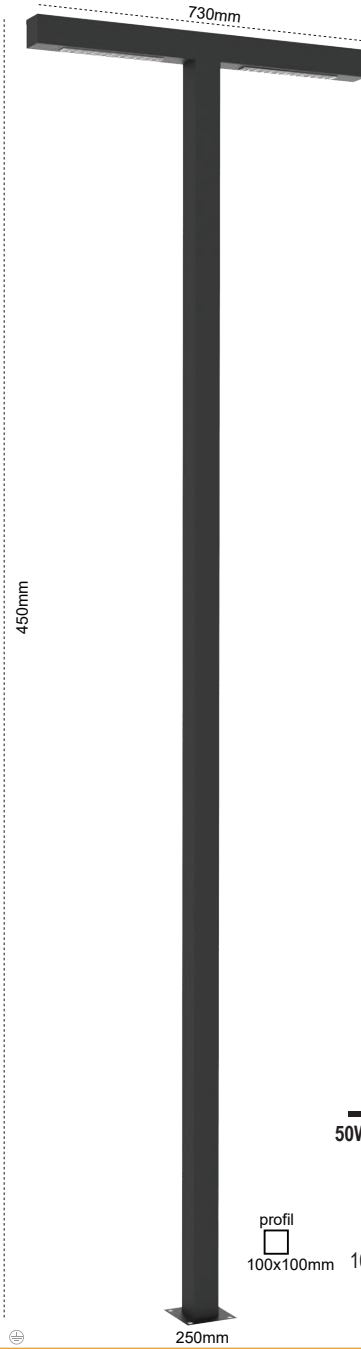

Pelsan LEDli Park Bahçe Aydınlatma Armatürleri

Olimpos

Kod No	Özellikler	Koli Adedi	Fiyat
107509	50 4000K	1	443,50 $
108846	50+25W 4000K	1	532,30 $

Kod No	Özellikler	Koli Adedi	Fiyat
108498	50+50W 4000K	1	621,10 $
109009	50+50W 4000K	1	621,10 $

Kod No	Özellikler	Koli Adedi	Fiyat
108261	50 4000K	1	443,50 $
108499	50+25W 4000K	1	532,30 $