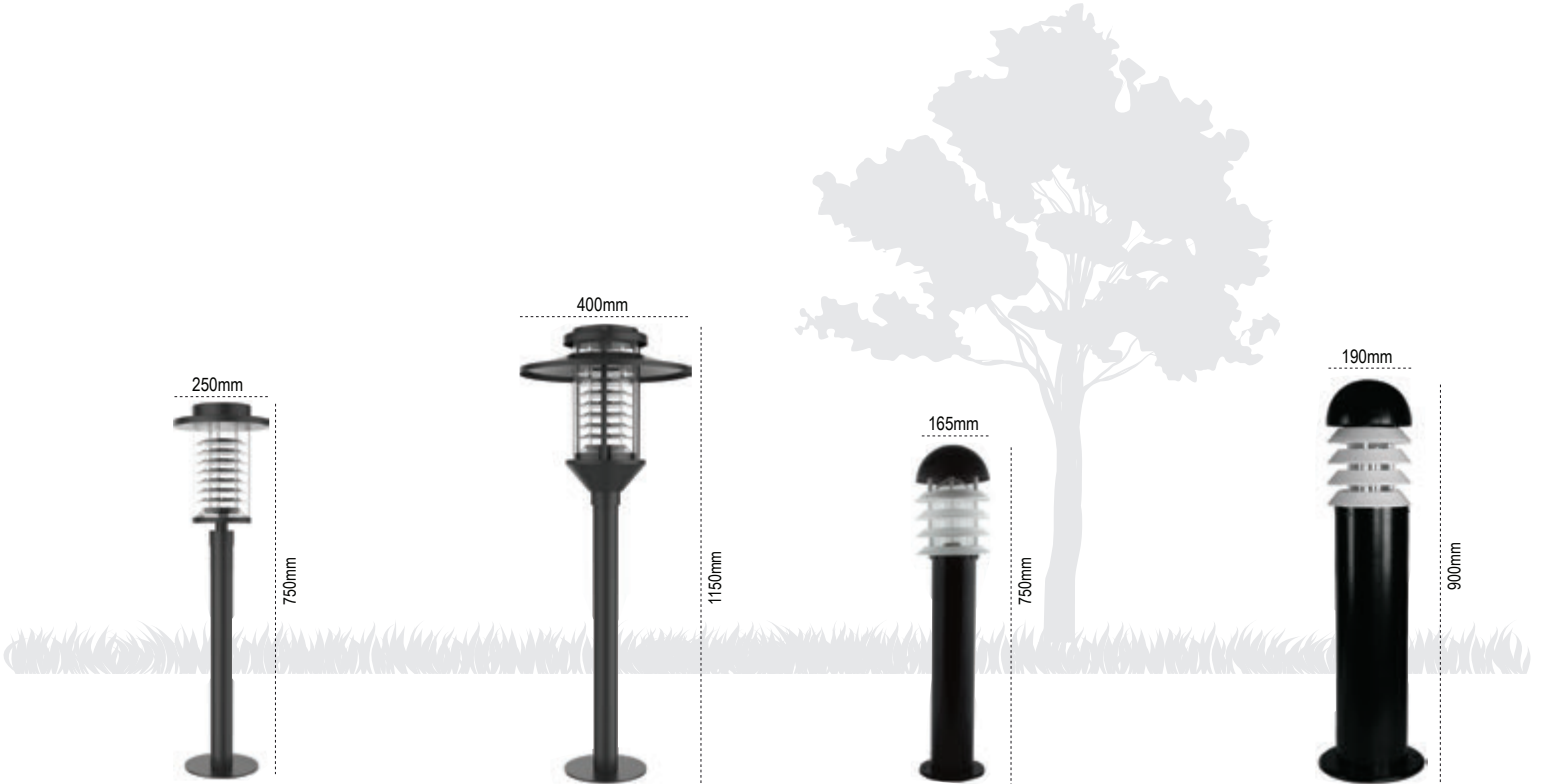

Arta

IP 54 ⊕

Kod No	Özellikler	Koli Adedi	Fiyat
107565	E27 Duylu	1	83,20 $

Eva

IP 54 ⊕

Kod No	Özellikler	Koli Adedi	Fiyat
107560	E27 Duylu	1	103,90 $

Noa

IP 54 ⊕

Kod No	Özellikler	Koli Adedi	Fiyat
107578	E27 Duylu	1	41,30 $

Fia

IP 54 ⊕

Kod No	Özellikler	Koli Adedi	Fiyat
107557	E27 Duylu	1	93,50 $