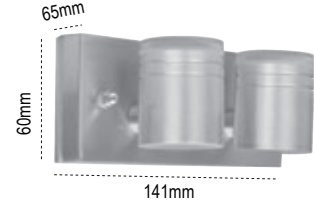

IP 54 ☹

Kod No	Özellikler	Koli Adedi	Fiyat
109771	E27 Duylu	27	6,00 \$

Zeugma Aplik Bakıroksit

IP 54 ☹

Kod No	Özellikler	Koli Adedi	Fiyat
199773	E27 Duylu	18	7,60 \$

Işıled 2

IP 44 ☹

Kod No	Özellikler	Koli Adedi	Fiyat
204473	LEDli İlık Beyaz	2	9,60 \$
204472	LEDli Mavi	2	9,60 \$