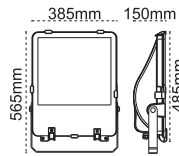

Elit Pesato 250-400W
Asimetrik Fiberglass

Minimum Sipariş **100**

IP 65

Kod No	Özellikler	Koli Adedi	Fiyat
105187	250W MH/SB HPI-T	1	84,10 $
105190	400W MH HPI-T	1	89,30 $
105196	400W SB SON-T	1	99,80 $