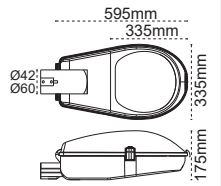

Riga Polimer Enjeksiyon

IP 65

Kod No	Özellikler	Koli Adedi	Fiyat
104062	Riga 50W Sodyum SON-T	2	40,20 $
104064	Riga 70W Sodyum SON-T	2	40,40 $

Aksesuarlar

Kod No	Özellikler	Koli Adedi	Fiyat
311160	Ø60 Direk Tipi Konsol Boru	1	9,00 $
311157	Set Üstü Konsol 60cm	1	9,00 $
311156	Duvar Tipi Konsol Boru 30cm Ø42	1	9,00 $
311151	Konsol Boru 60cm	1	4,90 $

Kod No	Özellikler	Koli Adedi	Fiyat
311155	Duvar Tipi Konsol Boru 60cm Ø42	1	7,40 $
311158	Kelepçeli Konsol	1	7,40 $
301125	60/42 Konsol Adaptörü	1	9,50 $
310724	Boru Kelepçe	1	2,00 $