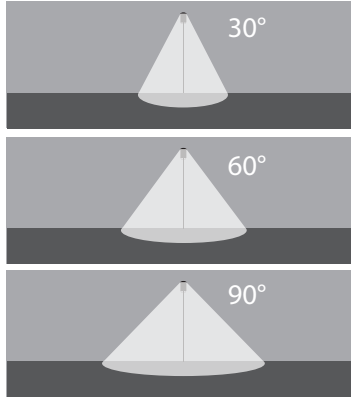

Farklı Lens Açı Opsiyonları

FARKLI LENS AÇILARI
30°-60°-90°

Yeni Ürün

IP 66 4000K 6500K

Kod No	Özellikler	Koli Adedi	Fiyat
110356	200W Simetrik 6500K 90° Lens	1	405,00 \$
110355	250W Simetrik 6500K 90° Lens	1	431,00 \$
110354	300W Simetrik 6500K 90° Lens	1	475,00 \$