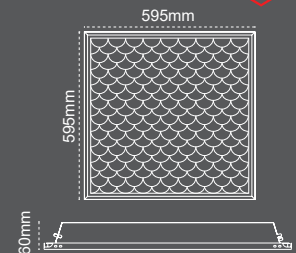

Floresan Sıva Altı ve Sıva Üstü Ofis Armatürleri

7 Lamel Çift Parabolik Sıva Altı

IP 20 ⊕

Kod No	Özellikler	Koli Adedi	Fiyat
101148	2X18W TLD Elk. Bal. S.A.	4	40,80 \$
101176	4X18W TLD Elk. Bal. S.A.	4	45,20 \$
101217	2X36W TLD Elk. Bal. S.A.	4	45,20 \$