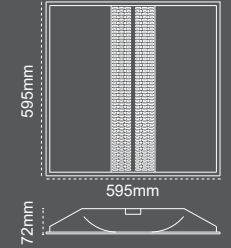

Pelsan Özel Ofis Armatürleri

Retto 2

UGR<19

Maksimum Konfor!

- Anti-Glare Tasarım
- Alüminyum Reflektör
- +100 lm/W

IP 40 ● 3000K ● 4000K ● 6500K

Kod No	Özellikler	Koli Adedi	Fiyat
110746	36W 60x60 S.A. 4000K	5	42,50 $

Retto 4

UGR<19

Maksimum Konfor!

- Anti-Glare Tasarım
- Alüminyum Reflektör
- +100 lm/W

IP 20 ● 3000K ● 4000K ● 6500K

Kod No	Özellikler	Koli Adedi	Fiyat
109477	36W 60x60 S.A. 4000K	5	42,50 $

Divaled Endirekt Sıva Altı

Soft
Işık

Işığın Soft Hali!

- Endirekt tasarım ile soft aydınlatma sağlar
- Kamaşma kontrollü tasarım
- Estetik görünüm
- Clip-in / Sıva Üstü

IP 20

Kod No	Özellikler	Koli Adedi	Fiyat
108125	42W 60x60 S.A. 4000K	4	91,70 $
110601	42W 60x60 S.Ü. 4000K	4	101,70 $

UGR<16

Isoled Ambiyans Sıva Altı

IP 40 ● 4000K ● 6500K

Kod No	Özellikler	Koli Adedi	Fiyat
108958	12W 30X30 S.A. 6500K Ambiyans	5	25,00 $
108959	17W 30X60 S.A. 6500K Ambiyans	5	30,00 $
108960	33W 60X60 S.A. 6500K Ambiyans	5	36,00 $
108962	42W 60X60 S.A. 6500K Ambiyans	5	43,50 $
108963	42W 30X120 S.A. 6500K Ambiyans	4	56,30 $