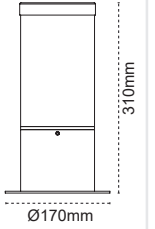

Tino

IP 54 ☺

Kod No	Özellikler	Koli Adedi	Fiyat
109404	E27 Duyulu	8	38,80 \$

Vedra

IP 54 ☺

Kod No	Özellikler	Koli Adedi	Fiyat
109444	4xE27 Duyulu	8	122,40 \$

Canaria

IP 54 ☺