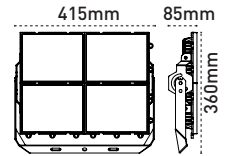

Sterio IP66 200W LED Projektör

IP 66

Kod No	Özellikler	Koli Adedi	Fiyat
109536	200W 5700K	1	218,90 $