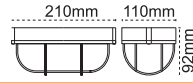

Pelsan Dış Mekan Tavan / Duvar Armatürleri

Alüminyum Enjeksiyon Gövde

IP54 Harici Armatür

E27 Duyulu

IP54 Oval Kafes Alüminyum Enjeksiyon

IP 54

Kod No 204487 Özellikler E27 Duyulu

Koli Adedi 18 Fiyat 9,90 \$