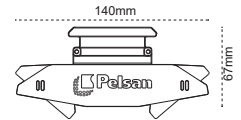

- 7 kademeli ayarlanabilir ışık açısı ile ışığı istediğiniz noktaya yönlendirir.
- Sürekli lineer bağlantı
- Kamaşma önleyici özel difüzör
- 120 lm/W verimlilik
- ENEC belgeli sürücü

IP 40 ● 3000K ● 4000K ● 6500K

Kod No	Özellikler	Koli Adedi	Fiyat
105381	35W 6500K 120cm Opal Difüzör	4	117,10 $
105383	35W 6500K 150cm Opal Difüzör	4	141,80 $
105385	50W 6500K 150cm Opal Difüzör	4	151,90 $

Kod No	Özellikler	Koli Adedi	Fiyat
108508	35W 6500K 120cm Opal Difüzör	4	121,60 $
108509	35W 6500K 150cm Opal Difüzör	4	144,10 $
108416	50W 6500K 150cm Opal Difüzör	4	156,40 $