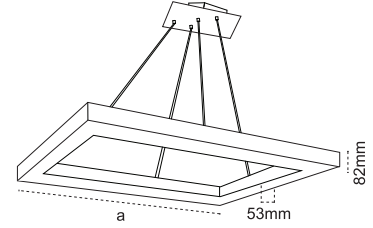

IP 40

Kod No	Özellikler	Koli Adedi	Fiyat
110132	40W 4000K 420x420mm RAL 9006	1	93,00 $
110133	60W 4000K 650x650mm RAL 9006	1	127,00 $
110134	80W 4000K 920x920mm RAL 9006	1	197,00 $