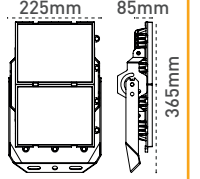

IP 66

Kod No	Özellikler
110506	100W 5700K

Koli Adedi	Fiyat
1	99,00 $