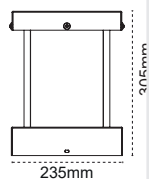

Elba

IP 54 ☺

Kod No	Özellikler	Koli Adedi	Fiyat
109437	4xE27 Duyulu	8