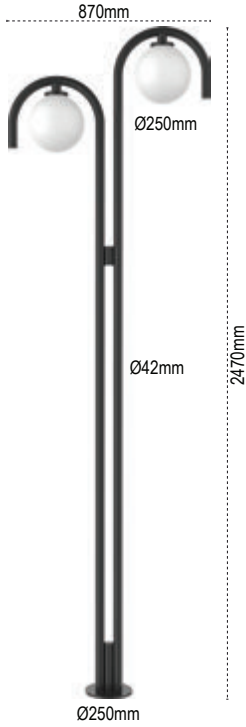

Perge

IP 54 ☺

Kod No	Özellikler	Koli Adedi	Fiyat
107543	İkili E27	1	165,40 \$

Pedesa

IP 54 ☺

Kod No	Özellikler	Koli Adedi	Fiyat
107533	Tekli Gloplu Direk E27	1	120,40 \$
107517	İkili Gloplu Direk E27	1	200,30 \$
107530	Üçlü Gloplu Direk E27	1	284,70 \$