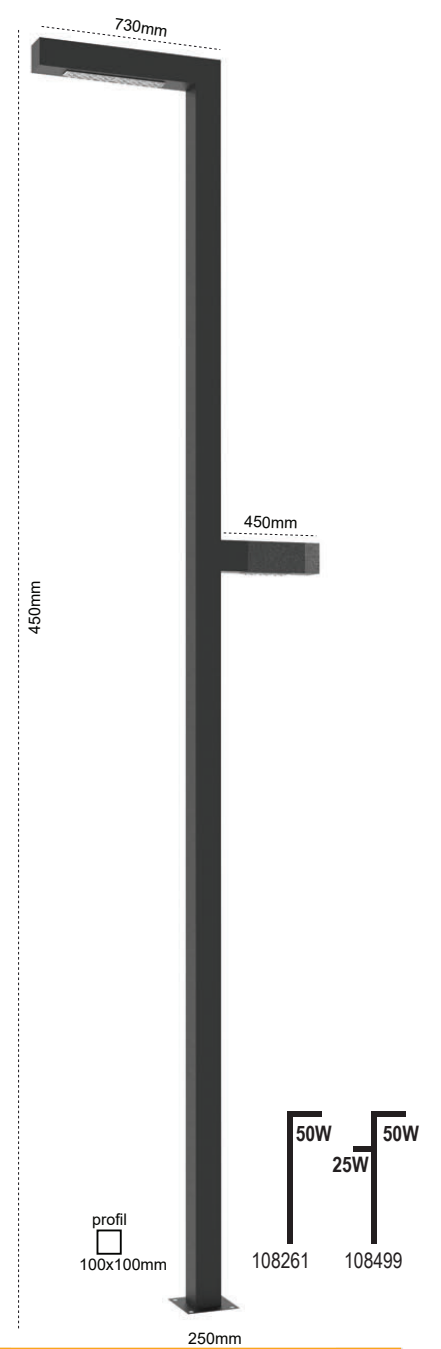

Pelsan LEDli Park Bahçe Aydınlatma Armatürleri

Olimpos

Kod No	Özellikler	Koli Adedi	Fiyat
107509	50 4000K	1	443,50 $
108846	50+25W 4000K	1	532,30 $

Kod No	Özellikler	Koli Adedi	Fiyat
108498	50+50W 4000K	1	621,10 $
109009	50+50W 4000K	1	621,10 $

Kod No	Özellikler	Koli Adedi	Fiyat
108261	50 4000K	1	443,50 $
108499	50+25W 4000K	1	532,30 $