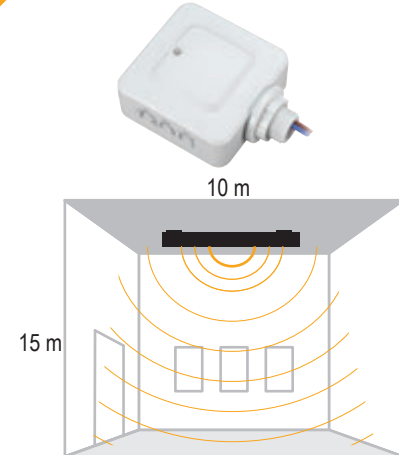

Yüksek Tavan Sensörü

IP 20

Kod No	Özellikler	Koli Adedi	Fiyat
314730	Yüksek Tavan Sensörü	50	31,70 $

4-15 mt arası yüksekliklerde hassas algılama yapan yüksek tavan sensörü ile Lux, mesafe ve zaman ayarı yapılabilir.