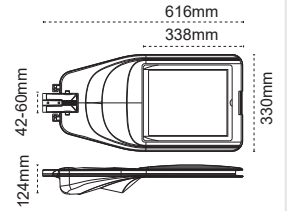

Rio M IP66

180-220W

IP 66 3000K 4000K 6500K

Kod No	Özellikler	Koli Adedi	Fiyat
110781	180W 4000K RAL 7043	1	382,00 $
110782	200W 4000K RAL 7043	1	382,00 $
110783	220W 4000K RAL 7043	1	382,00 $