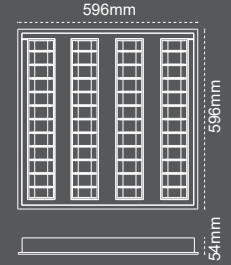

Maksimum Konfor!

- Anti-Glare Tasarım
- Alüminyum Reflektör
- +100 lm/W

IP 20 ● 3000K ● 4000K ● 6500K

Kod No	Özellikler	Koli Adedi	Fiyat
109477	36W 60x60 S.A. 4000K	5	42,50 $