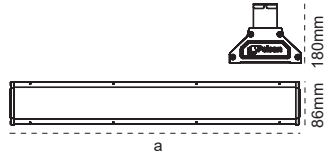

**Ağır Sanayi
Tesisleri için**

Ultra Performans!

+70° C'ye Kadar Çalışır.

IP 65 4000K 6500K

Kod No	Özellikler	a (mm)	Koli Adedi	Fiyat
110367	80W 6500K Dar Açısı	1200	1	325,00 $
110369	125W 6500K Dar Açısı	1500	1	379,00 $