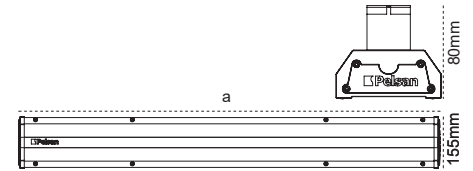

IP 65 ⊕ 4000K 6500K

Kod No	Özellikler	a (mm)	Koli Adedi	Fiyat
108225	75W 6500K	120cm	1	136,20 $
108372	75W 6500K Sensörlü	120cm	1	154,20 $
108373	75W 6500K Sensörlü Kitli	120cm	1	245,30 $

Kod No	Özellikler	a (mm)	Koli Adedi	Fiyat
108672	100W 6500K	120cm	1	159,00 $
108674	125W 6500K	150cm	1	205,00 $