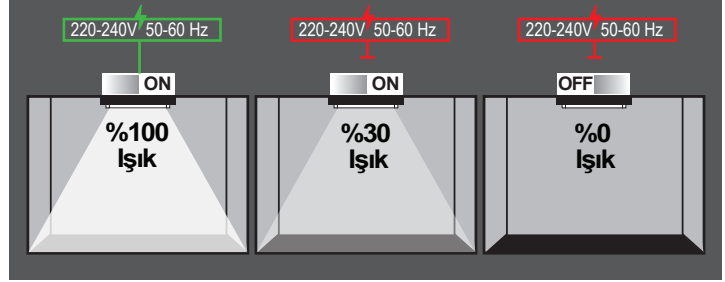

Çalışma Şekli

Kod No	Özellikler	Koli Adedi	Fiyat
315116	18W Acil 6500K 120cm	25	17,50 $

Bitki Yetiştirici LED Tube

Bitki Yetiştirmek için En Uygun Dalga Boyu 610-650

Filizler, Büyütür, Olgunlaştırır

Kolay Kurulum

L
N
Tek Taraftan
Bağlantı

Kod No	Özellikler	Koli Adedi	Fiyat
315113	18W Full Spectrum	25	13,40 $