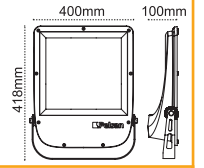

FARKLI RENK
Seçenekleri

Yeni Ürün

IP 66

Kod No	Özellikler	Koli Adedi	Fiyat
110616	50W Kırmızı	4	166,00 $
110621	50W Mavi	4	166,00 $
110615	50W Amber	4	166,00 $
110617	50W Yeşil	4	166,00 $