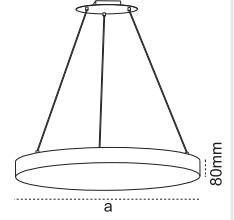

IP 40 3000K 4000K 6500K

Kod No	Özellikler	Koli Adedi	Fiyat
110129	36W 4000K 400mm RAL 9006	1	73,00 $
110130	50W 4000K 600mm RAL 9006	1	112,00 $
110131	100W 4000K 900mm RAL 9006	1	194,00 $
317028	Circa-Polaris Askı Rozansı 1'li RAL 9006	1	5,30 $