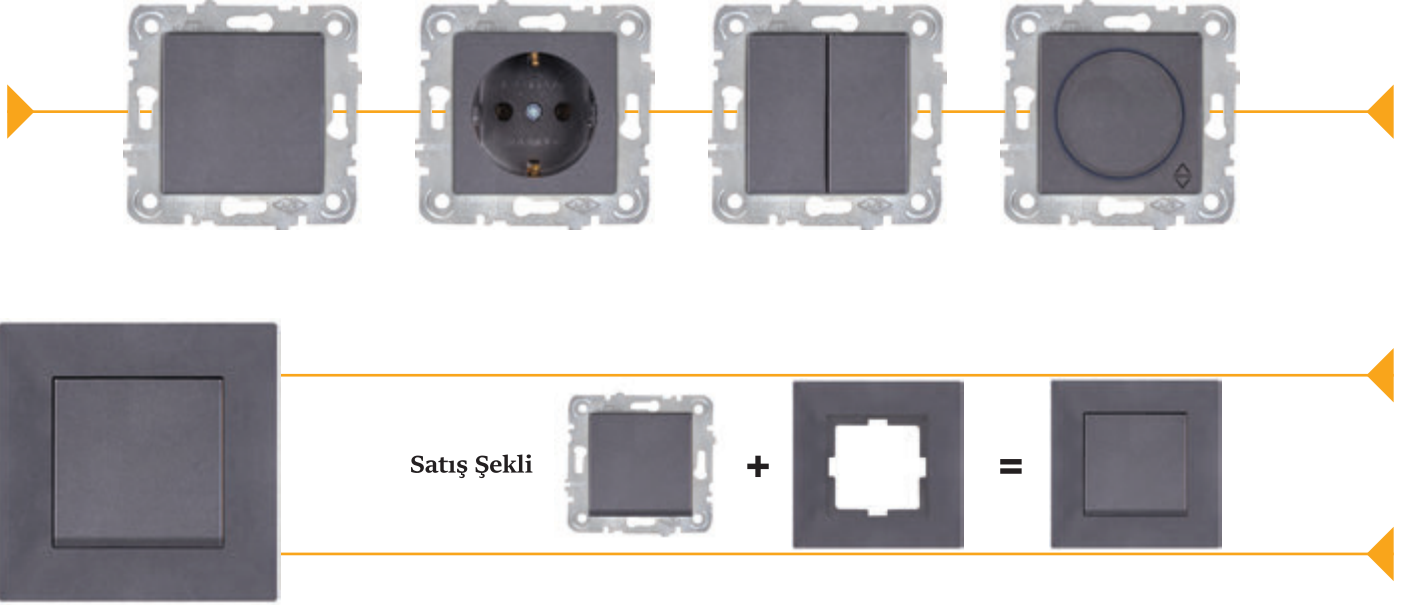

Keira Füme Anahtar ve Priz Serisi

Kod No	Cinsi	Koli Ad.	Keira Metalik Seri
Anahtar Grubu			
205041	Anahtar	120	2,45 $
205042	Light	120	2,52 $
205043	Kapı otomatığı	120	2,52 $
205044	Zil anahtarı	120	2,52 $
205045	Komitatör	120	3,18 $
205046	Vavien	120	3,21 $
205047	Permitatör	120	3,73 $
205048	Komitatör vavien	120	4,03 $
205049	Jaluzi anahtarı	120	4,60 $
205050	Şofben anahtarı	120	2,93 $
205051	3'lü anahtar	120	3,51 $
Priz Grubu			
205052	Priz	120	2,58 $
205053	Topraklı priz	120	3,25 $
205056	Çocuk korumalı topraklı priz	120	3,88 $
205055	UPS topraklı priz	120	4,04 $
205155	UPS çocuk korumalı topraklı priz	120	3,73 $
205057	Kapaklı topraklı priz	120	3,93 $
205058	Çocuk korumalı kapaklı topraklı priz	120	4,45 $
205059	UPS kapaklı topraklı priz	120	4,60 $
TV/Radyo Grubu			
205060	TV priz geçişli	120	4,25 $
205061	TV priz sonlu	120	4,25 $
205062	TV priz dirençsiz	120	4,25 $
205063	Uydu prizi F konnektörlü geçişli	120	5,13 $
205064	Uydu prizi F konnektörlü sonlu	120	5,13 $
205065	TV - Radyo priz geçişli	120	12,77 $
205066	TV - Radyo priz sonlu	120	12,77 $
205067	TV - Sat priz geçişli	120	11,57 $
205068	TV - Sat priz sonlu	120	11,57 $

Kod No	Cinsi	Koli Ad.	Keira Metalik Seri
İletişim Grubu			
205070	Numeris telefon prizi (RJ11)	120	3,15 $
205071	İkili numeris (RJ11)	120	4,38 $
205072	Data numeris (RJ45CAT5-RJ11)	120	7,40 $
205073	Data priz (RJ45CAT5)	120	7,40 $
205074	İkili data priz (RJ45CAT5)	120	11,57 $
205075	Data jaksız	120	3,15 $
205076	Data priz (RJ45CAT6)	120	6,62 $
205077	İkili data priz (RJ45CAT6)	120	11,57 $
205078	Data - Numeris (RJ45CAT6-RJ11)	120	7,40 $
205079	Müzik Yayın Prizi	80	5,50 $
205080	VGA Prizi	80	13,90 $
205087	Müzik yayın anahtarı	80	12,05 $
Dimmer Grubu			
205081	Dimmer 600W	80	9,50 $
205082	Dimmer 1000W	80	23,20 $
205085	Dimmer vavien 600W	80	15,55 $
205086	Dimmer RC 300W	80	19,63 $
İşıkli Anahtar Grubu			
205088	İşıkli anahtar	120	3,45 $
205089	İşıkli light	120	3,45 $
205090	İşıkli komitatör	120	4,00 $
205091	İşıkli vavien	120	3,75 $
205092	İşıkli etiketli zil	120	3,80 $
205093	İşıkli dimmer 600W	80	10,60 $
205094	İşıkli dimmer 1000W	80	24,35 $
205095	İşıkli dimmer vavien 600W	80	16,65 $
205096	İşıkli dimmer RC 300W	80	20,75 $
Çerçeveler			
205308	1'li çerçeve	200	1,13 $
205309	2'li çerçeve yatay-dikey	200	2,36 $
205310	3'lü çerçeve yatay-dikey	150	3,13 $
205311	4'lü çerçeve yatay-dikey	50	3,75 $
205312	5'li çerçeve yatay-dikey	50	5,15 $
205313	6'li çerçeve yatay-dikey	50	6,20 $