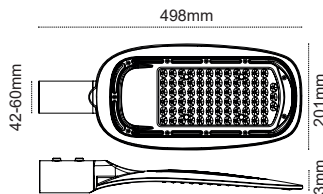

IP 65

Kod No	Özellikler	Koli Adedi	Fiyat
109855	100W 4000K	6	107,00 $

Berlin
80W