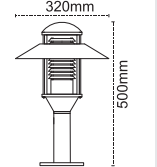

Eva

IP 54

Kod No	Özellikler	Koli Adedi	Fiyat
107453	E27 Duyulu	6	81,60 $