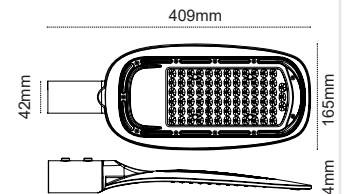

IP 65

Kod No	Özellikler	Koli Adedi	Fiyat
109854	80W 4000K	6	92,50 $

Berlin
60W