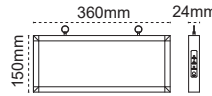

Çift Yön
Exiled (3 Saat)

sabit etiketli

IP 20

Kod No	Özellikler	Koli Adedi	Fiyat
203888	Çift Yön 3W	20	10,20 \$

Çift Yön
Exiled (3 Saat)

sabit etiketli

IP 20

Kod No	Özellikler	Koli Adedi	Fiyat
203889	Çift Yön 3W	20	10,20 \$