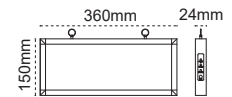

IP 20

Kod No	Özellikler	Koli Adedi	Fiyat
203885	Çift Yön 3W	20	10,20 $

Çift Yön
Exiled (3 Saat)

sabit etiketli