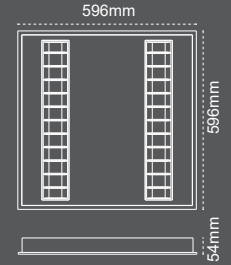

Maksimum Konfor!

- Anti-Glare Tasarım
- Alüminyum Reflektör
- +100 lm/W

IP 40 ● 3000K ● 4000K ● 6500K

Kod No	Özellikler	Koli Adedi	Fiyat
110746	36W 60x60 S.A. 4000K	5	42,50 $