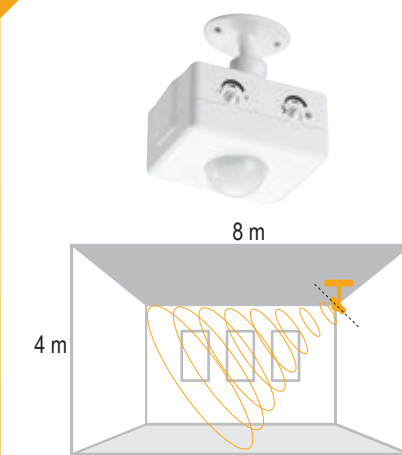

Dört Yönlü Hareket Sensörü

IP 20

Kod No	Özellikler	Koli Adedi	Fiyat
314729	Dört Yönlü Hareket Sensörü	100	13,40 $

Özellikle kör nokta algılamaları için ayarlanabilir başlığı sayesinde hassas algılama yapar.