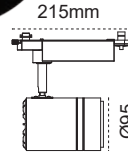

Theta Monofaz

IP 40

Kod No	Özellikler	Koli Adedi	Fiyat
107982	30W COB LED 3000K	16	27,10 $
107981	30W COB LED 4000K	16	27,10 $