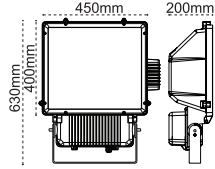

Olimpiad 1000W-400w
Simetrik
Fiberglass

1000W

IP 65

Kod No	Özellikler	Koli Adedi	Fiyat
105256	400W Metal MH	1	105,10 \$
105137	1000W Metal, MH/SB	1	198,50 \$

Yeno 250-400W Simetrik
Fiberglass

400W

IP 65

Kod No	Özellikler	Koli Adedi	Fiyat
105161	250W MH/SB HPI-T	2	78,80 \$
105173	400W SB SON-T	2	94,60 \$
105166	400W MH HPI-T	2	84,10 \$