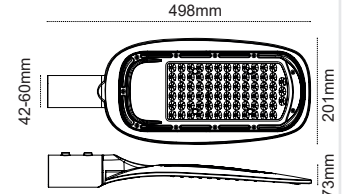

IP 65

Kod No	Özellikler	Koli Adedi	Fiyat
109856	150W 4000K	6	160,00 $

Berlin
100W