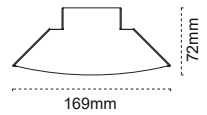

Kolay lineer bağlantı

IP 40 ● 3000K ● 4000K ● 6500K

Kod No	Özellikler	Koli Adedi	Fiyat
109564	28W 6500K 111cm Opal Difüzör	6	61,10 \$

Kod No	Özellikler	Koli Adedi	Fiyat
109566	35W 6500K 150cm Opal Difüzör	4	67,30 \$