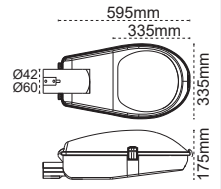

Sofia Polimer Enjeksiyon

IP 65

Kod No	Özellikler	Koli Adedi	Fiyat
104077	Sofia 100W Sodyum SON-T	2	47,80 $
104081	Sofia 150W Sodyum SON-T	2	52,20 $