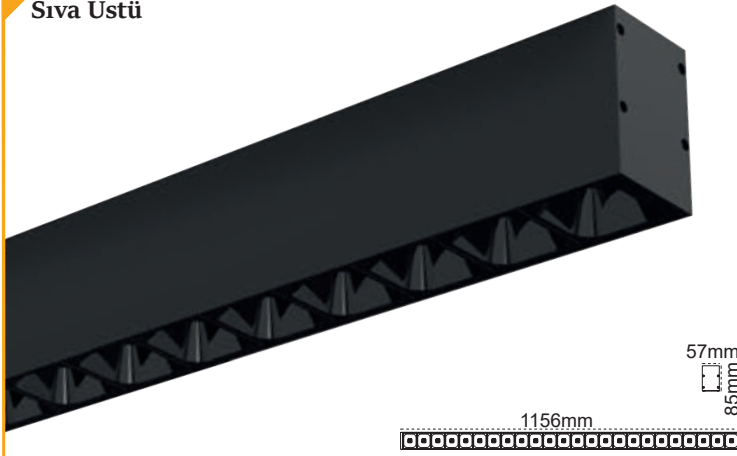

Nora UGR<16 Linear Sıva Üstü

Sonsuz Linear Bağlantı

Tüm Tavan Tiplerine Uygun

IP 40 ● 3000K ● 4000K ● 6500K

Kod No	Özellikler	Koli Adedi	Fiyat
110673	14W 4000K 580mm	1	44,00 $
110675	20W 4000K 865mm	1	57,75 $
110677	28W 4000K 1150mm	1	70,25 $
110680	42W 4000K 1435mm	1	94,00 $

Yeni Ürün

Opsiyon Farkları

Kod No	Özellikler	Koli Adedi	Fiyat
304906	Askı Aparatı 100 cm (2 adet)	1	4,30$
304915	Askı Aparatı 150 cm (2 adet)	1	5,30$
317986	Askı Rozans Takımı 150 cm Siyah (2 adet)	1	5,30$
205224	Linear Birleştirme Aparatı Takımı (2 adet)	1	2,20$