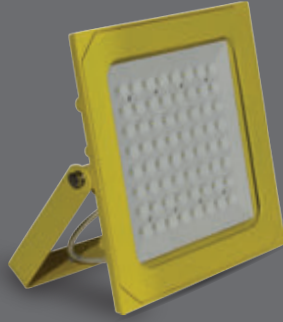

Toz Patlama Koruması: Zone 22

Gaz Patlama Koruması: Zone 2

ATEX Belgeli EX-Proof Armatürler

LED Ex-Proof Etanj
Largo

T8 Ex-Proof Etanj
Largo

Ex-Proof Kanopi Armatürü
Sia

Ex-Proof Projektör
Nairo

Ex-Proof Yüksek Tavan Arm.
Piroliz