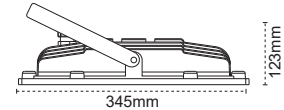

Ex-Proof Projektör Nairo

IP 66 4000K 6500K

Kod No	Özellikler	Koli Adedi	Fiyat
106498	Nairo Ex 50W 6500K	1	370,00 $
106499	Nairo Ex 75W 6500K	1	415,00 $
106500	Nairo Ex 100W 6500K	1	463,00 $
106501	Nairo Ex 125W 6500K	1	511,00 $
106502	Nairo Ex 150W 6500K	1	558,00 $