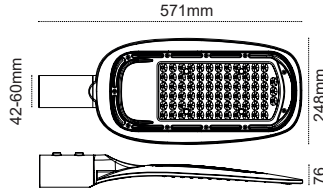

Berlin

Ekonomik Fiyat
4 Farklı Güç!

Alüminyum Enjeksiyon Gövde

110 lm / W

IP65, Toz ve Su Almaz!

Berlin
150W