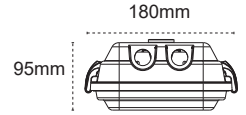

Süphan T5 IP65 Yüksek Tavan Armatürü

Temperli Cam

GRP Gövde

2x54W / 2x80W

Kod No	Özellikler	Koli Adedi	Fiyat	Kod No	Özellikler	Koli Adedi	Fiyat
109222	2x54W T5 120 cm	1	63,00 $	109223	2x80W T5 150 cm	1	83,50 $