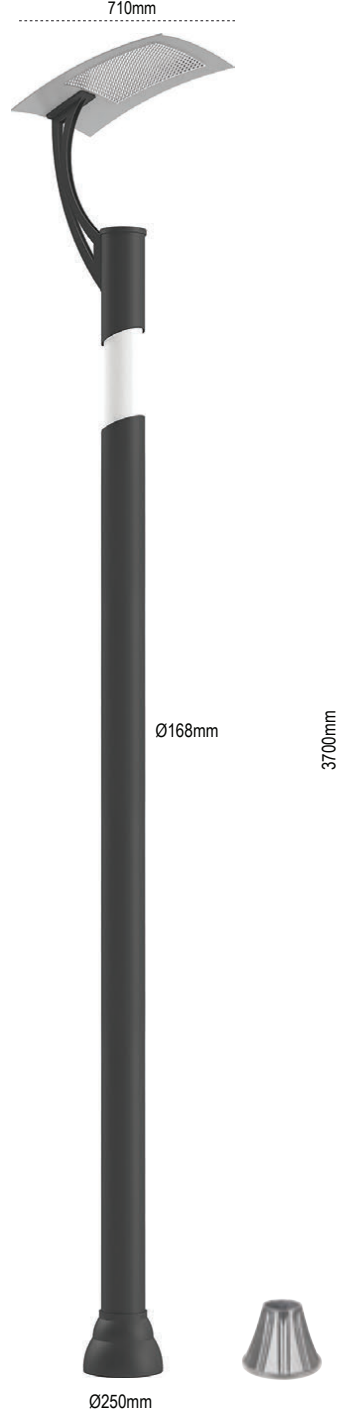

Evaled

Datça

Ø250mm

IP 65

Kod No	Özellikler	Koli Adedi	Fiyat
107619	150W G12	1	480,10 $
107601	30W LED 4000K	1	600,10 $