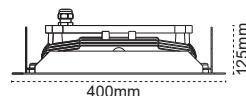

Ex-Proof Kanopi Armatürü Piroliz

IP 66 4000K 6500K

Kod No	Özellikler	Koli Adedi	Fiyat
106578	Piroliz Ex 50W 6500K	1	370,00 $
106579	Piroliz Ex 75W 6500K	1	415,00 $
106580	Piroliz Ex 100W 6500K	1	463,00 $
106581	Piroliz Ex 125W 6500K	1	511,00 $
106582	Piroliz Ex 150W 6500K	1	558,00 $