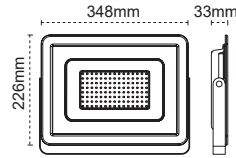

IP 66

Kod No	Özellikler	Koli Adedi	Fiyat
109666	100W 5700K	1	95,80 \$

Sterio IP66 50W LED Projektör

IP 66

Kod No	Özellikler	Koli Adedi	Fiyat
109787	50W 5700K	1	47,90 \$

Lecto

Bire Bir Değişim Garantisi

150W LED Projektör
Lecto