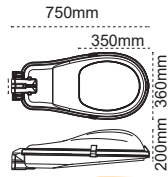

Pelsan Yol Aydınlatma Armatürleri

Roma Polimer Enjeksiyon

IP 66

Kod No	Özellikler	Koli Adedi	Fiyat
104102	250W SB SON-T	2	73,90 $
104105	400W SB SON-T	2	82,60 $