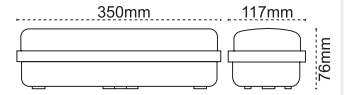

IP 65 4000K 6500K

Kod No	Özellikler	Koli Adedi	Fiyat
108390	5W 6500K Sıva Üstü	12	45,60 $
315895	Sıva Altı Yayı (ikili)	1	2,70 $

IP 65 4000K 6500K

Kod No	Özellikler	Koli Adedi	Fiyat
110667	10W 6500K Sıva Üstü	12	49,70 $
315895	Sıva Altı Yayı (ikili)	1	2,70 $