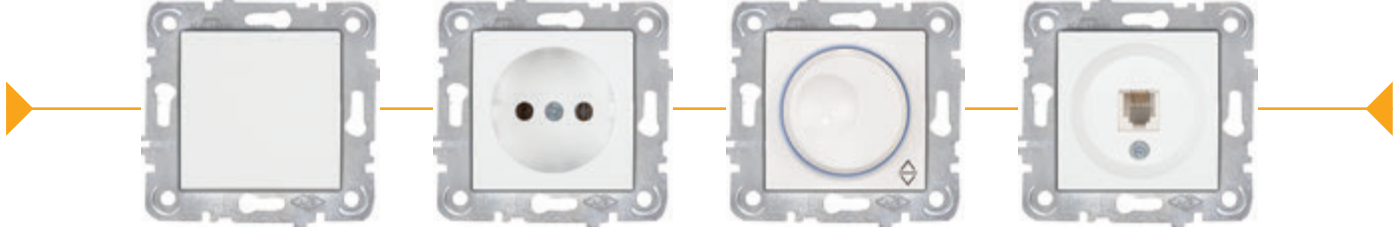

Keira Beyaz / Cam-Corian

Kod No	Cinsi	Koli Ad.	Keira Metalik Seri
Anahtar Grubu			
202558	Anahtar	120	1,80 $
204991	Light	120	1,87 $
204992	Kapı otomatığı	120	1,87 $
204993	Zil anahtarı	120	1,87 $
202561	Komitatör	120	2,23 $
204994	Vavien	120	2,26 $
204995	Permitatör	120	3,08 $
204996	Komitatör vavien	120	3,08 $
204997	Jaluzi anahtarı	120	3,65 $
204998	Şofben anahtarı	120	2,28 $
204999	3'lü anahtar	120	2,56 $
Priz Grubu			
205000	Priz	120	1,93 $
202563	Topraklı priz	120	2,30 $
205001	Çocuk korumalı topraklı priz	120	2,93 $
205002	UPS topraklı priz	120	3,09 $
205153	UPS çocuk korumalı topraklı priz	120	2,78 $
205004	Kapaklı topraklı priz	120	2,98 $
205154	Çocuk korumalı kapaklı topraklı priz	120	3,20 $
205006	UPS kapaklı topraklı priz	120	3,35 $
TV/Radyo Grubu			
205009	TV priz geçişli	120	3,30 $
205010	TV priz sonlu	120	3,30 $
205011	TV priz dirençsiz	120	3,30 $
205012	Uydu prizi F komnektörlü geçişli	120	4,18 $
205013	Uydu prizi F komnektörlü sonlu	120	4,18 $
205014	TV - Radyo priz geçişli	120	11,82 $
205015	TV - Radyo priz sonlu	120	11,82 $
205016	TV - Sat priz geçişli	120	10,62 $
205007	TV - Sat priz sonlu	120	10,62 $
Dimmer Grubu			
205027	Dimmer 600W	80	9,25 $
205028	Dimmer 1000W	80	21,95 $
205029	Dimmer vavien 600W	80	14,30 $
205030	Dimmer RC 300W	80	18,38 $

Kod No	Cinsi	Koli Ad.	Keira Metalik Seri
İletişim Grubu			
205008	Numeris telefon prizi (RJ11)	120	2,20 $
205017	İkili numeris (RJ11)	120	3,43 $
205018	Data numeris (RJ45CAT5-RJ11)	120	6,45 $
205022	Data priz (RJ45CAT5)	120	6,45 $
205020	İkili data priz (RJ45CAT5)	120	10,62 $
205021	Data jaksız	120	2,20 $
205022	Data priz (RJ45CAT6)	120	6,45 $
205023	İkili data priz (RJ45CAT6)	120	10,62 $
205024	Data - Numeris (RJ45CAT6-RJ11)	120	6,45 $
205025	Müzik Yayın Prizi	80	4,55 $
205026	VGA Prizi	80	12,95 $
205031	Müzik yayın anahtarı	80	10,80 $
Işıklı Anahtar Grubu			
205032	Işıklı anahtar	120	2,80 $
205033	Işıklı light	120	2,80 $
205034	Işıklı komitatör	120	3,05 $
xxxxxx	Işıklı vavien	120	3,10 $
205036	Işıklı etiketli zil	120	3,15 $
205037	Işıklı dimmer 600W	80	9,35 $
205038	Işıklı dimmer 1000W	80	23,10 $
205039	Işıklı dimmer vavien 600W	80	15,40 $
205040	Işıklı dimmer RC 300W	80	19,50 $
Çerçeveler			
310355	Beyaz cam tekli	400	9,33 $
310356	Beyaz cam ikili	200	11,67 $
310357	Beyaz cam üçlü	150	14,00 $
310358	Siyah cam tekli	400	9,33 $
310359	Siyah cam ikili	200	11,67 $
310360	Siyah cam üçlü	150	14,00 $
310361	Gri corian cam tekli	400	9,33 $
310362	Gri corian cam ikili	200	11,67 $
310363	Gri corian cam üçlü	150	14,00 $
310364	Kahverengi corian cam tekli	400	9,33 $
310365	Kahverengi corian cam ikili	200	11,67 $
310366	Kahverengi corian cam üçlü	150	14,00 $