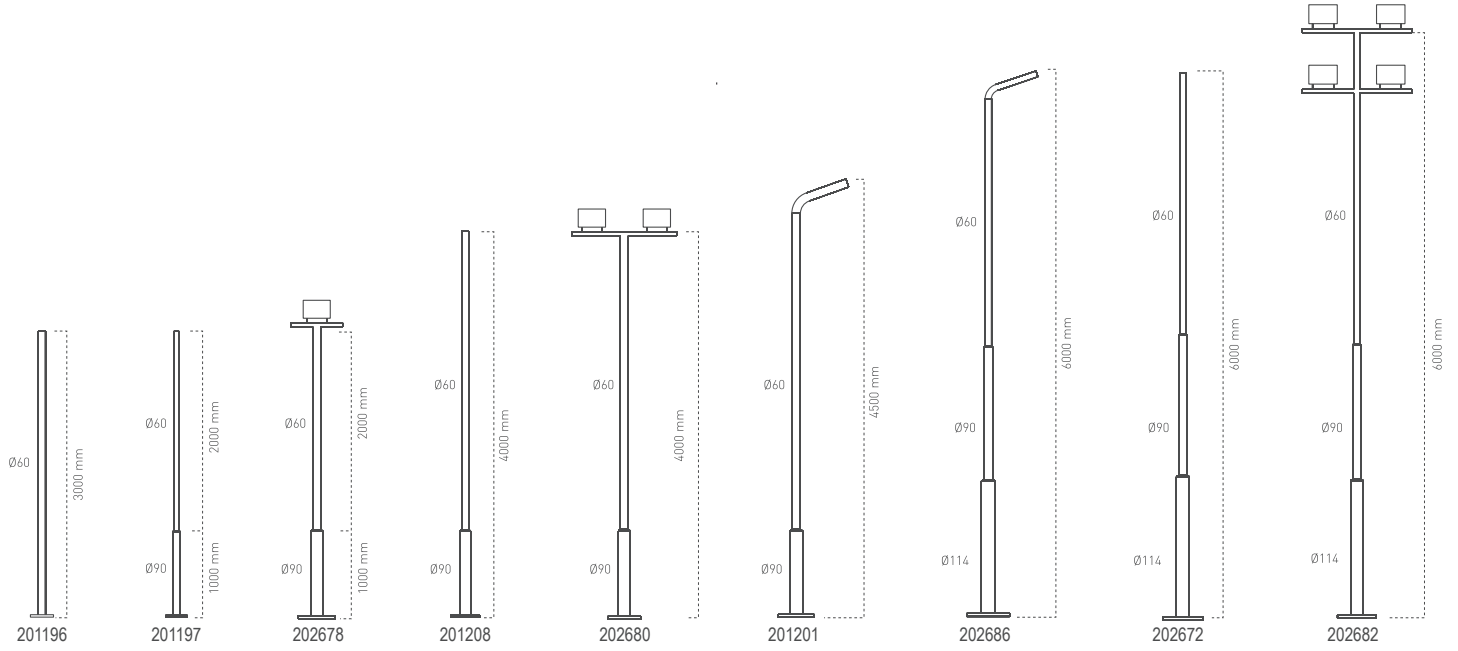

Yol, Bahçe ve Projektör Direkleri

IP 65

Kod No	Özellikler	Koli Adedi	Fiyat
201196	3 m Ekonomik Boru Direk	1	35,00 $
201197	3 m Kademeli Boru Direk	1	63,00 $
202678	3 m 1 Projektörlük Boru Direk	1	73,10 $
201208	4 m Kademeli Boru Direk	1	69,00 $
202680	4 m 2 Projektörlük Direk	1	80,40 $

Kod No	Özellikler	Koli Adedi	Fiyat
201201	4,5 m S. Lamba Direği	1	72,00 $
202686	6 m S. Lamba Direği	1	95,00 $
202672	6 m Kademeli Boru Direk	1	90,00 $
202682	6 m 4 Projektörlük Direk	1	113,00 $
312688	Ankraj 250mm Polyester	1	9,90 $