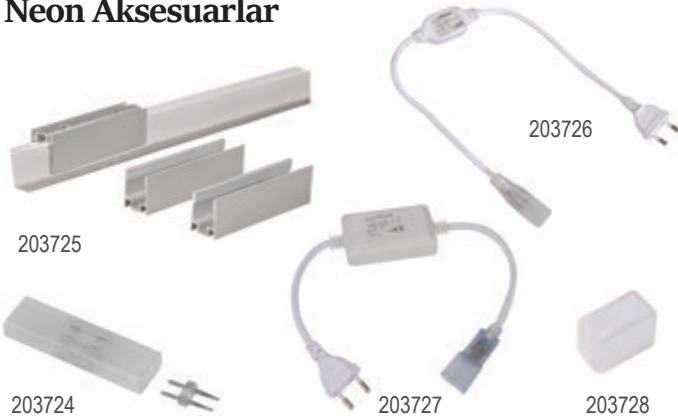

Neon Aksesuarlar

203725

203724

203726

203727

203728

Kod No	Özellikler	Koli Adedi	Fiyat
203726	Neon LED Bağlantı Aparatı (Fişli Kablolu)	1	8,60 $
203727	Neon LED RGB Bağlantı Aparatı (RGB Fişli Kablo)	1	9,70 $
203725	Neon LED Alüminyum Montaj Aparatı (5 cm)	(10'lu)	11,30 $
203724	Neon LED Birleştirme Aparatı	(10'lu)	7,90 $
203728	Neon LED Sonlandırma Aparatı	(10'lu)	4,60 $
204839	Neon LED RGB Birleştirme Aparatı	(10'lu)	18,10 $