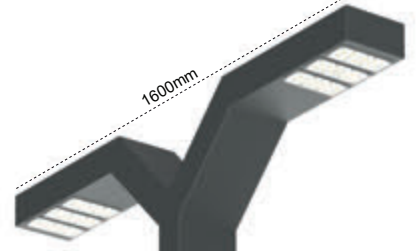

6000mm

75W 75W

109408

profil

100x200mm

300x350mm

IP 65

Kod No	Özellikler	Koli Adedi	Fiyat
109735	50+25W 4000K	1	798,10 $

Kod No	Özellikler	Koli Adedi	Fiyat
109733	75W 4000K	1	912,10 $
109734	50+75W 4000K	1	1.110,10 $

Kod No	Özellikler	Koli Adedi	Fiyat
109408	75+75W 4000K	1	1.240,90 $