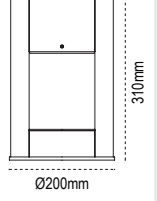

Antalya

IP 54 ☹

Kod No	Özellikler	Koli Adedi	Fiyat
107409	E27 Duylu	1	63,10 \$

Pelsan Set Üstü Armatürler

Luzon

IP 54

Kod No	Özellikler	Koli Adedi	Fiyat
109402	15W 4000K	1	97,70 \$

Pega