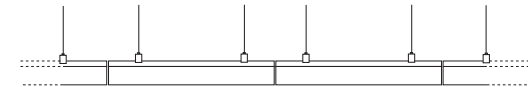

Sonsuz Linear Bağlantı