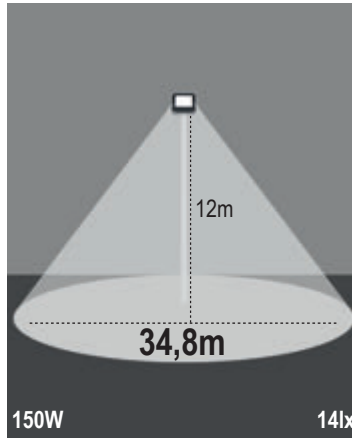

Ria IP66 100-150w

GENİŞ Alanlar için...

IP 66 4000K 6500K

Kod No	Özellikler	Koli Adedi	Fiyat
109209	100W Simetrik 6500K	1	248,60 $
109210	125W Simetrik 6500K	1	260,60 $
109211	150W Simetrik 6500K	1	272,60 $