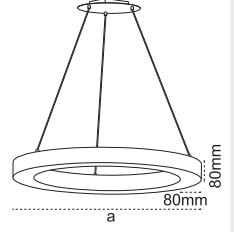

● 1m askı aparatı dahildir.

IP 40  ● 4000K ● 6500K

Kod No	Özellikler	Koli Adedi	Fiyat
107912	25W 4000K 1200mm	12	37,00 \$
102956	25W 6500K 1200mm	12	37,00 \$

Pelsan Mimari Armatürler

Circa

Opsiyon

RAL 9005
RAL 9006
RAL 9016