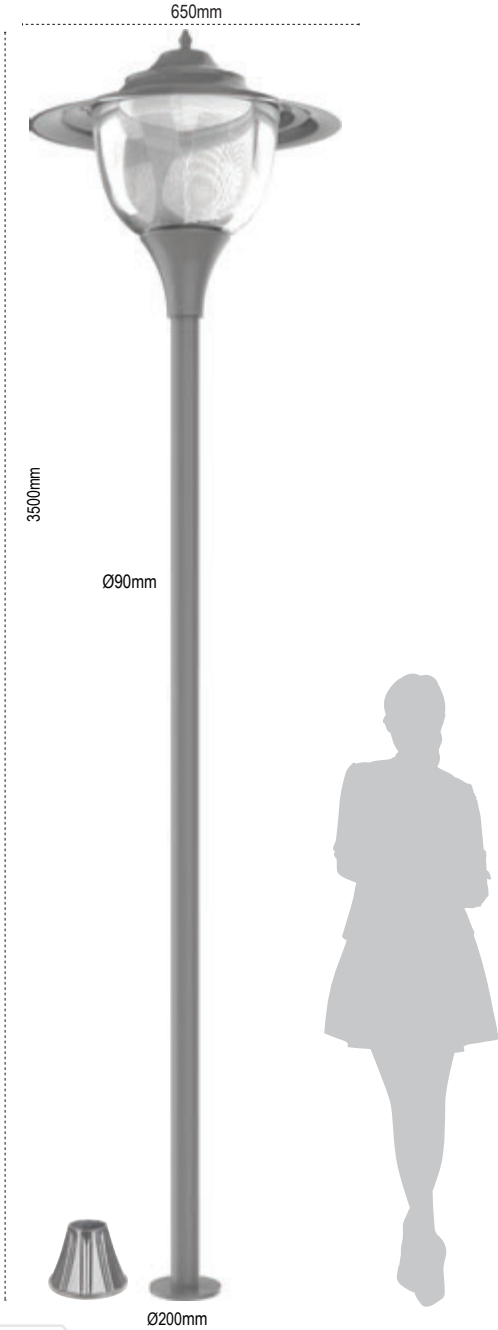

Pelsan LEDli Park Bahçe Aydınlatma Armatürleri

Mesaled

W 60W

5260 lm

Alüminyum Gövde

Kamaşma Kontrollü Özel Difüzör

Şok Fiyat
203.25$

Kamaşma kontrollü özel difüzör

- Özel prizmatik difüzör
- Kamaşma yapmayan optik dizayn
- Yüksek ışık geçirgenliği

Önerilen Uygulama Yüksekliği

4-6 m