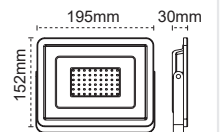

30W LED Projektör
Lecto

IP 65

Kod No	Özellikler	Koli Adedi	Fiyat
109922	30W 5000K	10	25,90 $