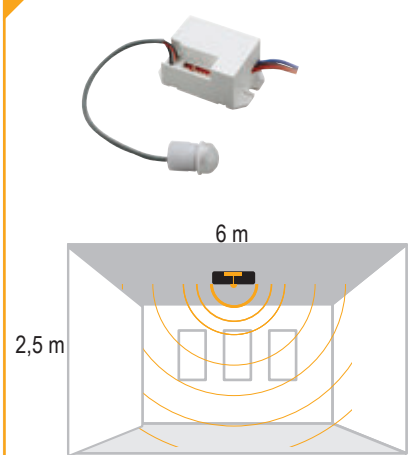

Mini Hareket Sensörü

IP 20

Kod No	Özellikler	Koli Adedi	Fiyat
314732	Mini Hareket Sensörü	100	8,20 $

Uygulama alanında karşılaşılan mekanik yerleşim sorunlarını gidermek için pratik kullanım sağlar.