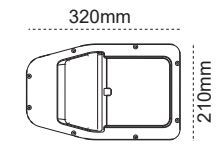

320mm

210mm

42mm

75mm

mesafe 20 m

6-8m

Ortalama Aydınlik Seviyesi 10 lx
Madrid 33W

IP 65 4000K 6500K