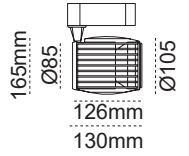

ENEC Belgeli Sürücü

Alüminyum Enjeksiyon Gövde

CRI>80 ile Daha Canlı Renkler

Işığı Yönlendiren Tasarım (270C° / 360C°)

IP 40

Kod No	Özellikler	Koli Adedi	Fiyat
109479	30W COB LED 3000K	12	30,30 $
109480	30W COB LED 4000K	12	30,30 $