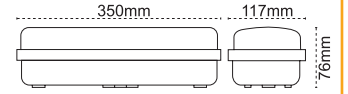

Ausled İkaz Aydınlatması Kırmızı / Mavi Işık

Yeni Ürün

IP 65

Kod No	Özellikler	Koli Adedi	Fiyat
110661	5W Sıva Üstü Kırmızı Işık	12	55,90 $
315895	Sıva Altı Yayı (ikili)	1	2,70 $

IP 65

Kod No	Özellikler	Koli Adedi	Fiyat
110662	5W Sıva Üstü Mavi Işık	12	55,90 $
315895	Sıva Altı Yayı (ikili)	1	2,70 $