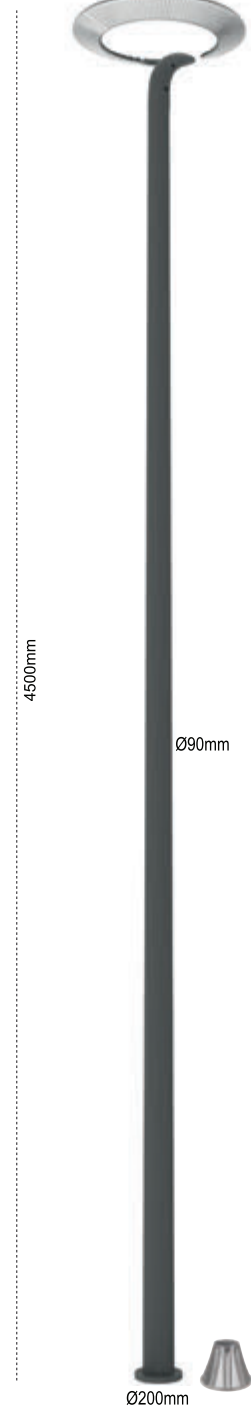

4500mm

Ø90mm

Ø200mm

Aperla

IP 65 ⊕

Kod No	Özellikler	Koli Adedi	Fiyat
109741	60W 4000K	1	393,00 $