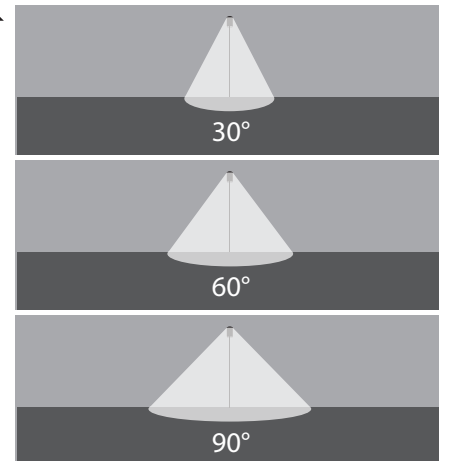

430W LED

Farklı Lens Açısı Opsiyonları