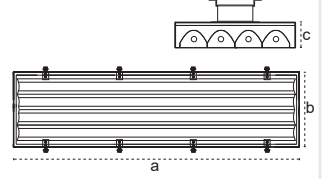

Kod No	Özellikler	Koli Adedi	Fiyat	Kod No	Özellikler	Koli Adedi	Fiyat
109958	2X54W T5 120 cm	1	72,00 $	109959	2X80W T5 150 cm	1	96,75 $
109949	4X54W T5 120 cm	1	115,00 $	109996	4X80W T5 150 cm	1	192,00 $