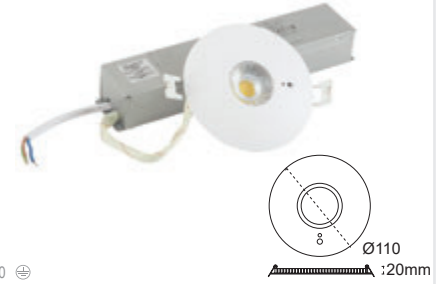

Acil Aydınlatma Spotu

Kod No	Özellikler	Koli Adedi	Fiyat
204465	3W 6500K (2'li)	20	25,00 $

Tasarruflu Lamba GU10 / G9 Duylu

Kod No	Özellikler	Koli Adedi	Fiyat
313479	9W GU10 2700K	60	1,15 $
313480	9W G9 2700K	60	1,15 $