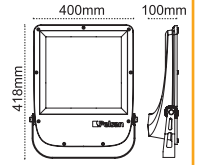

IP 66 4000K 6500K

Kod No	Özellikler	Koli Adedi	Fiyat
107137	180W Asimetrik 6500K	1	360,10 $
107138	200W Asimetrik 6500K	1	382,60 $
107127	240W Asimetrik 6500K	1	416,30 $