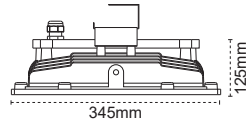

T8 Ex-Proof

Largo IP65 Etanj 60cm/120cm

IP 65

Kod No	Özellikler	Koli Adedi	Fiyat
108297	Largo Ex 2x18W Şeffaf	6	115,60 \$
108298	Largo Ex 2x36W Şeffaf	6	131,30 \$

Ex-Proof Yüksek Tavan Arm. Sia

IP 66 4000K 6500K