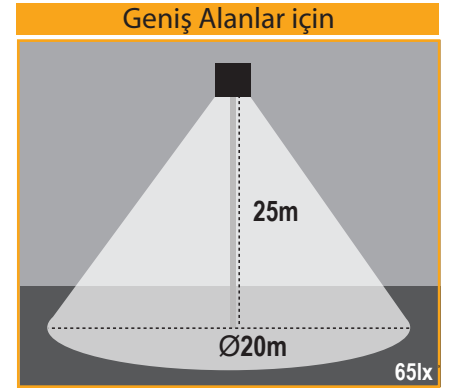

Arka Yüz Görünüm

IP 65 4000K 6500K

Kod No	Özellikler	Koli Adedi	Fiyat
109718	430W 5700K	1	700,00 $