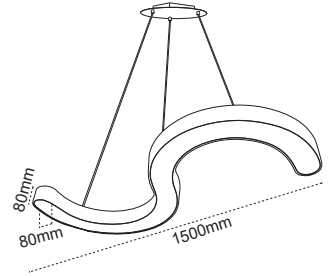

Twist

RAL 9005	IP 40	3000K	4000K	6500K
RAL 9006	Kod No	Özellikler		
RAL 9016	109130	45W 4000K	1500mm	RAL 9006

Koli Adedi	Fiyat
1	210,00 $