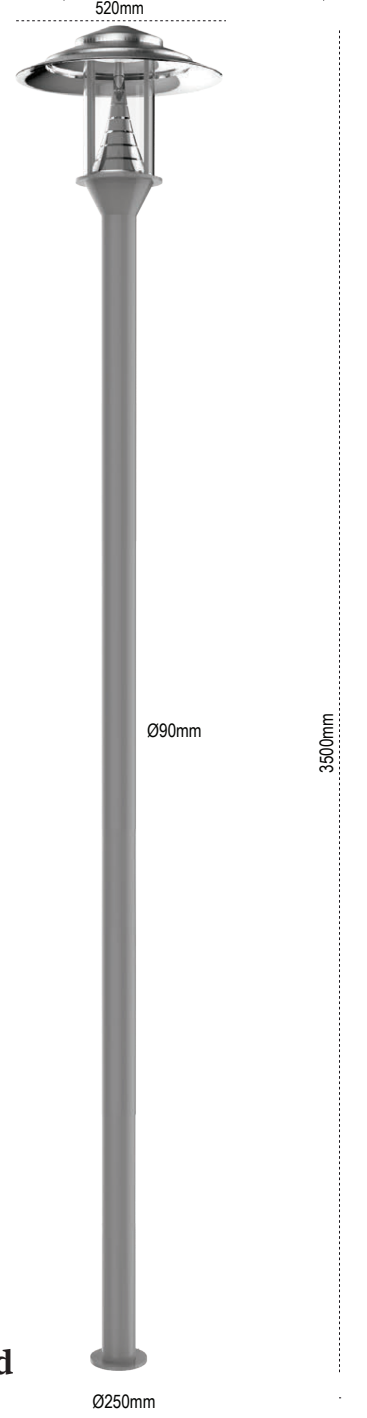

Patras

Ø250mm

IP 65

Kod No	Özellikler	Koli Adedi	Fiyat
107439	68W LED 4000K	1	600,10 \$

Datça

Ø250mm

IP 65

Kod No	Özellikler	Koli Adedi	Fiyat
107619	150W G12	1	480,10 \$
107601	30W LED 4000K	1	600,10 \$