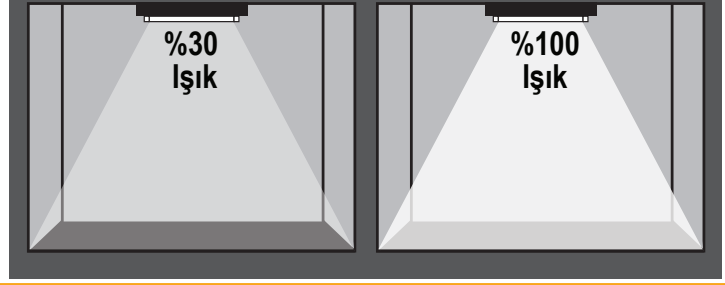

Pelsan LED Tube

LED Tube Cam Gövde

A+ Enerji Tasarrufu

Kolay Kurulum

60 / 120 / 150 cm Boy Seçeeği

L
N
Tek Taraftan
Bağlantı

Kod No	Özellikler	Koli Adedi	Fiyat
314663	9W 4000K 60cm	25	4,65 $
314664	9W 6500K 60cm	25	4,65 $
315112	18W 4000K 120cm	25	5,15 $
314667	18W 6500K 120cm	25	5,15 $

Çalışma Şekli

Kod No	Özellikler	Koli Adedi	Fiyat
319184	16W 6500K 120cm 150 lm/W	25	11,30 $
314669	22W 4000K 150cm	25	9,80 $
314671	22W 6500K 150cm 130 lm/W	25	11,75 $

Sensörlü LED Tube ABS Gövde LED Tube

L
N
Çift Taraftan
Bağlantı

Kod No	Özellikler	Koli Adedi	Fiyat
315115	18W Sensör 6500K 120cm	25	14,40 $