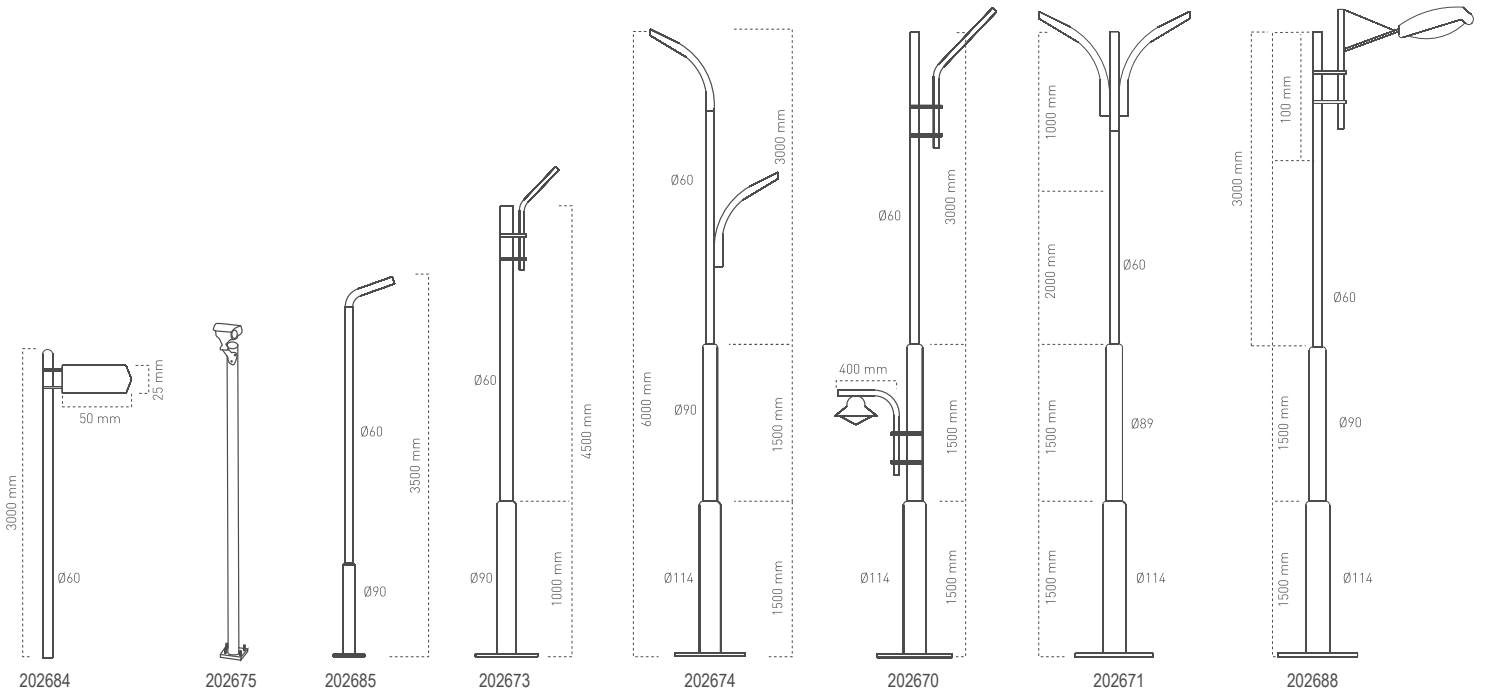

Yol, Bahçe ve Projektör Direkleri

IP 65

Kod No	Özellikler	Koli Adedi	Fiyat
202684	3 m Sokak Direği	1	47,00 $
202675	3 m Kamera Direği	1	49,00 $
202685	3,5 m Sokak Lamba Direği	1	67,00 $
202673	4,5 m 1 x Armatür Direği	1	67,00 $
312688	Ankraj 250mm Polyester	1	9,90 $

Kod No	Özellikler	Koli Adedi	Fiyat
202674	6 m 2xArmatür	1	98,00 $
202670	6 m Çift Armatür Direği	1	117,00 $
202671	6 m 2xKonsol Direği	1	102,00 $
202688	6 m Armatür Direği	1	99,00 $
312688	Ankraj 250mm Polyester	1	9,90 $