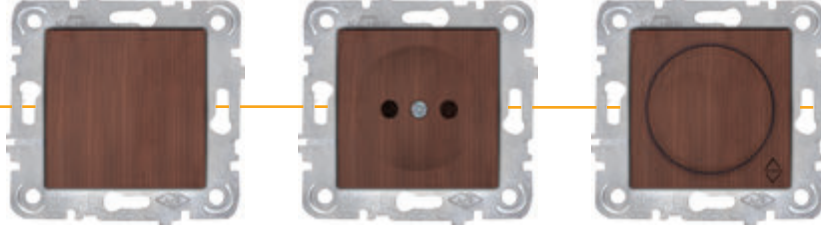

Keira Kiraz Anahtar ve Priz Serisi

Satış Şekli

+

=

Kod No	Cinsi	Koli Ad.	Keira Aşşap Seri
Anahtar Grubu			
205097	Anahtar	120	3,00 $
205098	Light	120	3,07 $
205099	Kapı otomatığı	120	3,07 $
205100	Zil anahtarı	120	3,07 $
205101	Komitatör	120	4,03 $
205102	Vavien	120	3,46 $
205103	Permitatör	120	4,88 $
205104	Komitatör vavien	120	4,88 $
205105	Jaluzi anahtarı	120	5,45 $
205106	Şofben anahtarı	120	4,08 $
205107	3'lü anahtar	120	4,36 $
Priz Grubu			
205108	Priz	120	3,73 $
205109	Topraklı priz	120	4,10 $
205110	Çocuk korumalı topraklı priz	120	4,73 $
205111	UPS topraklı priz	120	4,89 $
205112	UPS çocuk korumalı topraklı priz	120	4,58 $
205113	Kapaklı topraklı priz	120	4,78 $
205156	Çocuk korumalı kapaklı topraklı priz	120	5,20 $
205115	UPS kapaklı topraklı priz	120	5,35 $
TV/Radyo Grubu			
205116	TV priz geçişli	120	5,10 $
205118	TV priz sonlu	120	5,10 $
205119	TV priz dirençsiz	120	5,10 $
205120	Uydu prizi F komnektörlü geçişli	120	5,10 $
205121	Uydu prizi F komnektörlü sonlu	120	5,98 $
205122	TV - Radyo priz geçişli	120	13,62 $
205123	TV - Radyo priz sonlu	120	13,62 $
205124	TV - Sat priz geçişli	120	12,42 $
205125	TV - Sat priz sonlu	120	12,42 $

Kod No	Cinsi	Koli Ad.	Keira Aşşap Seri
İletişim Grubu			
205126	Numeris telefon prizi (RJ11)	120	4,00 $
205127	İkili numeris (RJ11)	120	5,23 $
205128	Data numeris (RJ45CAT5-RJ11)	120	8,25 $
205129	Data priz (RJ45CAT5)	120	8,25 $
205130	İkili data priz (RJ45CAT5)	120	12,42 $
205131	Data jaksız	120	4,00 $
205132	Data priz (RJ45CAT6)	120	7,47 $
205133	İkili data priz (RJ45CAT6)	120	12,42 $
205134	Data - Numeris (RJ45CAT6-RJ11)	120	8,25 $
205135	Müzik Yayın Prizi	80	6,35 $
205136	VGA Prizi	80	14,75 $
205141	Müzik yayın anahtarı	80	12,80 $
Dimmer Grubu			
205137	Dimmer 600W	80	8,25 $
205138	Dimmer 1000W	80	21,95 $
205139	Dimmer vavien 600W	80	14,30 $
205140	Dimmer RC 300W	80	18,38 $
İşıkli Anahtar Grubu			
205142	İşıkli anahtar	120	4,00 $
205143	İşıkli light	120	4,00 $
205144	İşıkli komitatör	120	4,85 $
205145	İşıkli vavien	120	4,30 $
205146	İşıkli etiketli zil	120	4,35 $
205147	İşıkli dimmer 600W	80	11,35 $
205148	İşıkli dimmer 1000W	80	25,10 $
205149	İşıkli dimmer vavien 600W	80	17,40 $
205150	İşıkli dimmer RC 300W	80	21,50 $
Çerçeveler			
205314	1'li çerçeve	200	1,13 $
205315	2'li çerçeve yatay-dikey	200	2,36 $
205316	3'lü çerçeve yatay-dikey	150	3,13 $
205317	4'lü çerçeve yatay-dikey	50	3,75 $
205318	5'li çerçeve yatay-dikey	50	5,15 $
205319	6'li çerçeve yatay-dikey	50	6,20 $