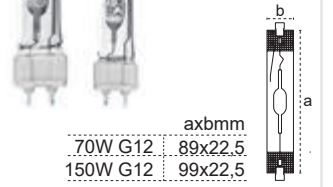

Metal Lambalar G12

Kod No	Özellikler	Koli Adedi	Fiyat
313519	70W 5500K G12	100	9,00 $
313520	150W 5500K G12	100	9,00 $
313521	70W 3000K G12	100	9,00 $
313522	150W 3000K G12	100	9,00 $