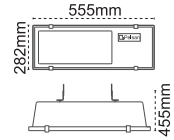

Tünel 250-400W
Alüminyum Enjeksiyon

IP 65

Kod No	Özellikler	Koli Adedi	Fiyat
104327	250W MH/SB E40	1	154,40 $
104329	400W SB E40	1	160,70 $