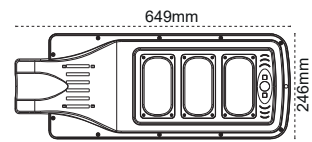

60W Solar Aydınlatma Armatürü Accra

IP 65

Kod No 109432 Özellikler 60W 6500K

Koli Adedi 10 Fiyat 126,40 $