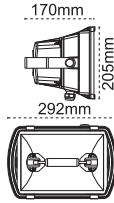

Elit Lirad 70-150W
Simetrik Fiberglass

Minimum Sipariş **100**

IP 65

Kod No	Özellikler	Koli Adedi	Fiyat
104320	70W MH/SB MHN-TD	6	48,10 $
104323	150W MH/SB MHN-TD	6	53,10 $