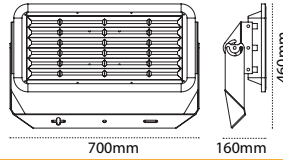

Arka Yüz Görünüm

IP 65 4000K 6500K

Kod No	Özellikler	Koli Adedi	Fiyat
109718	430W 5700K	1	700,00 $