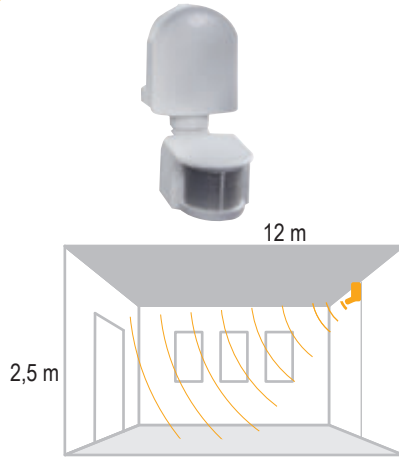

IP 20

Kod No	Özellikler	Koli Adedi	Fiyat
314717	180 Derece Hareket Sensörü	50	8,20 \$

Sıva Altı Tavan Sensör

IP 20

Kod No	Özellikler	Koli Adedi	Fiyat
314726	Sıva Altı Tavan Sensör	50	10,00 \$

Zaman, Lux ve mesafe ayarlama özelliği ile sıva altı uygulamalar için ideal çözüm