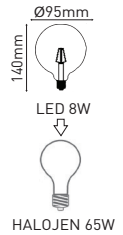

Güç : 4W (400 lümen)
 Voltaj : 240V / 50-60 HZ
 Duy : E14
 Malzeme : Cam

8W FLAMANLI LED G95 AMPUL

FLED 040^{3000K} FLED 041^{6500K}

Güç : 8W (720 lümen)
 Voltaj : 240V / 50-60 HZ
 Duy : E27
 Malzeme : Cam