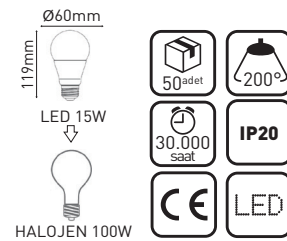

10W A60 DİMLİ LED AMPUL

LED 500^{3000K} LED 501^{6500K}

Güç : 10W (900 lümen)
Voltaj : 230V / 50-60 HZ
Duy : E27
Malzeme : Alüminyum, Termoplastik