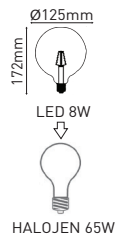

4W FLAMANLI LED BUJİ AMPUL

FLED 005^{3000K} FLED 006^{6500K}

Güç : 4W (400 lümen)
Voltaj : 240V / 50-60 HZ
Duy : E14
Malzeme : Cam

4W FLAMANLI KIVRIK LED BUJİ AMPUL

FLED 015^{3000K} FLED 016^{6500K}

Güç : 4W (400 lümen)
Voltaj : 240V / 50-60 HZ
Duy : E14
Malzeme : Cam

8W FLAMANLI LED G95 AMPUL

FLED 040^{3000K} FLED 041^{6500K}

Güç : 8W (720 lümen)
Voltaj : 240V / 50-60 HZ
Duy : E27
Malzeme : Cam

8W FLAMANLI LED G125 AMPUL

FLED 050^{3000K} FLED 051^{6500K}

Güç : 8W (720 lümen)
Voltaj : 240V / 50-60 HZ
Duy : E27
Malzeme : Cam