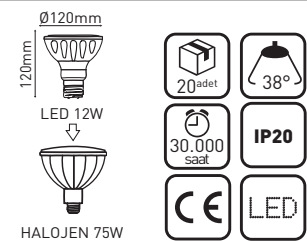

LED AMPULLER

FLAMANLI LED
AMPULLER

DİĞER LED
AMPULLER

COB ÜRÜNLER

LED PANELLER

LED BANT
ARMATÜRLER

LED
WALLWASHER

LED
PROJEKTÖRLER

LED ŞERİTLER VE
AKSESUARLARI

HALOJEN
AMPULLER

FLORESAN
AMPULLER

DİĞER
ÜRÜNLER