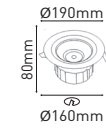

6" COB DOWNLIGHT

COB 075^{Günlüğü}

Güç : 20W (1700 lümen)
Voltaj : 240V/50 - 60 HZ
Malzeme : Alüminyum Gövde, Saten Nikel Renk

30W DİKDÖRTGEN SALYANGOZ SPOT

COB 230^{6500K} COB 231^{3000K}

Güç : 30W (2700 lümen)
Voltaj : 240V / 50-60 HZ
Ölçü : 235 x 136 x 146mm
Delik Çapı: 220 x 132mm
Malzeme : Alüminyum