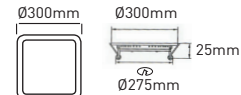

12" 24W KARE PANEL TERMOPLASTİK

PNLP 095^{3000K} | PNL P 096^{6500K}

Güç : 24W (2160 lümen)
Voltaj : 240V / 50-60 HZ
Malzeme : Termoplastik