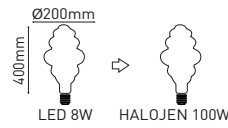

8W FLAMANLI LED RUSTİK ELİPS AMPUL

FLED 220^{GOLD}

Güç : 8W (900 lümen)
Voltaj : 240V / 50-60 HZ
Duy : E27
Malzeme : Cam