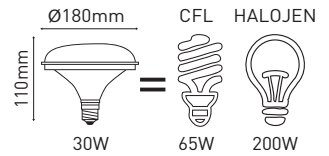

20W LED UFO AMPUL

LED 140^{3000K}

Güç : 20W (1800 lümen)
Voltaj : 230V / 50-60 HZ
Duy : E27
Malzeme : Alüminyum

FIYAT
7.00$

30W LED UFO AMPUL

LED 120^{3000K}

Güç : 30W (2700 lümen)
Voltaj : 230V / 50-60 HZ
Duy : E27
Malzeme : Alüminyum

FIYAT
11.00$