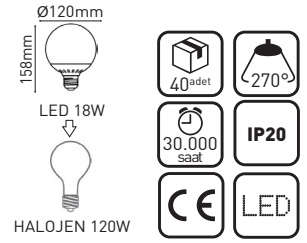

10W TÜP LED AMPUL

LED 330^{3000K} LED 331^{6500K}

Güç : 10W (806 lümen)
Voltaj : 230V / 50-60 HZ
Duy : E27
Malzeme : Alüminyum, Termoplastik