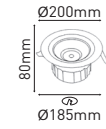

2" HAREKETLİ COB YUVARLAK BEYAZ LED SPOT

COBP 020^{3000K} COBP 021^{6500K}

Güç : 5W (450 lümen)
Voltaj : 240V / 50 - 60 HZ
Malzeme : Plastik
Kasa : Beyaz

6" COB DOWNLIGHT

COB 070^{3000K} COB 071^{Beyaz}

Güç : 20W (1700 lümen)
Voltaj : 240V / 50 - 60 HZ
Malzeme : Alüminyum Gövde, Beyaz Boyalı

6" COB DOWNLIGHT

COB 075^{Günlüğü}

Güç : 20W (1700 lümen)
Voltaj : 240V/50 - 60 HZ
Malzeme : Alüminyum Gövde, Saten Nikel Renk

30W DİKDÖRTGEN SALYANGOZ SPOT

COB 230^{6500K} COB 231^{3000K}

Güç : 30W (2700 lümen)
Voltaj : 240V / 50-60 HZ
Ölçü : 235 x 136 x 146mm
Delik Çapı: 220 x 132mm
Malzeme : Alüminyum

30W YUVARLAK SALYANGOZ SPOT

COB 225^{6500K}

Güç : 30W (2700 lümen)
Voltaj : 240V / 50-60 HZ
Ölçü : Ø300 x 136mm
Delik Çapı: Ø280mm
Malzeme : Alüminyum