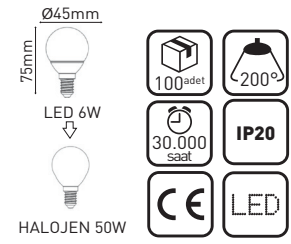

6W G45 LED AMPUL

LED 030^{3000K} LED 031^{6500K}

Güç : 6W (540 lümen)
 Voltaj : 230V / 50-60 HZ
 Duy : E27
 Malzeme : Alüminyum, Termoplastik

FIYAT
2.35\$

6W G45 LED AMPUL

LED 035^{3000K} LED 036^{6500K}

Güç : 6W (540 lümen)
 Voltaj : 230V / 50-60 HZ
 Duy : E14
 Malzeme : Alüminyum, Termoplastik