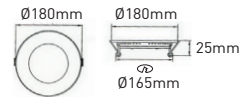

6" 16W YUVARLAK PANEL DÖKÜM

PNL 070^{3000K} PNL 071^{6500K}

Güç : 16W (1440 lümen)
Voltaj : 240V / 50-60 HZ
Malzeme : Alüminyum, Pleksi