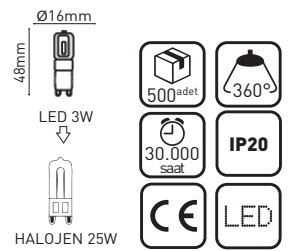

5W G9 BUZLU PC LED KAPSÜL

LED 142^{3000K} LED 143^{6500K}

Güç : 5W (380 lümen)
Voltaj : 240V / 50-60 HZ
Duy : G9
Malzeme : SMD LED, PC