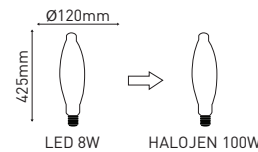

8W FLAMANLI LED RUSTİK SİRİAL AMPUL

FLED 210^{GOLD}

Güç : 8W (900 lümen)
 Voltaj : 240V / 50-60 HZ
 Duy : E27
 Malzeme : Cam

8W FLAMANLI LED RUSTİK ELİPS AMPUL

FLED 220^{GOLD}

Güç : 8W (900 lümen)
 Voltaj : 240V / 50-60 HZ
 Duy : E27
 Malzeme : Cam