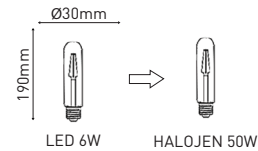

8W FLAMANLI LED RUSTİK TÜP T30 AMPUL

FLED 085^{GOLD}

Güç : 8W (720 lümen)
Voltaj : 240V / 50-60 HZ
Duy : E27
Malzeme : Cam