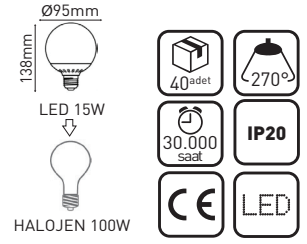

18W GLOB G125 LED AMPUL

LEDG 020^{3000K} LEDG 021^{6500K}

Güç : 18W (1400 lümen)
Voltaj : 240V / 50-60 HZ
Duy : E27
Malzeme : Alüminyum