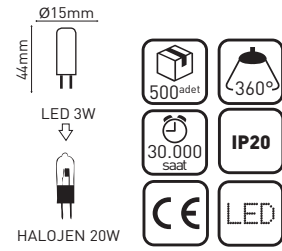

230V 3W G4 ŞEFFAF PC LED KAPSÜL

LED 137^{3000K} LED 138^{6500K}

Güç : 3W (180 lümen)
Voltaj : 240V / 50-60 HZ
Duy : G4
Malzeme : SMD LED, PC