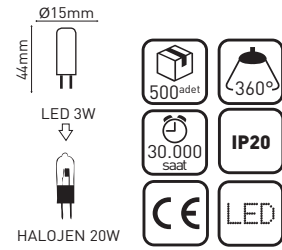

5W G9 ŞEFFAF PC LED KAPSÜL

LED 147^{3000K} LED 148^{6500K}

Güç : 5W (380 lümen)
Voltaj : 240V / 50-60 HZ
Duy : G9
Malzeme : SMD LED, PC