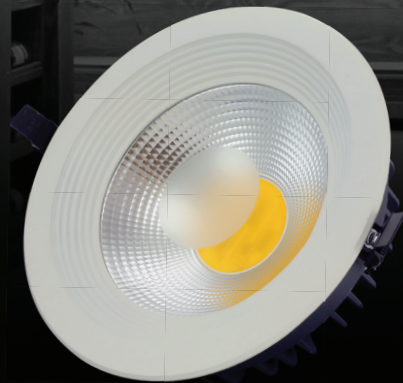

COB LED SPOT VE DOWNLIGHT

OSAKA
Light