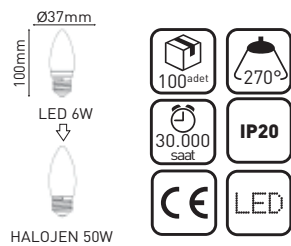

Güç : 6W (540 lümen)
 Voltaj : 240V / 50-60 HZ
 Duy : E14
 Malzeme : Alüminyum, Termoplastik

FIYAT
2.35\$

6W LED BUJİ AMPUL

LED 025^{3000K} LED 026^{6500K}

Güç : 6W (540 lümen)
 Voltaj : 240V / 50-60 HZ
 Duy : E27
 Malzeme : Alüminyum, Termoplastik