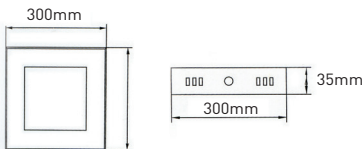

24W KARE SIVA ÜSTÜ PANEL DÖKÜM

PNL 140^{3000K} PNL 141^{6500K}

Güç : 24W (2160 lümen)
Voltaj : 240V / 50-60 HZ
Malzeme : Alüminyum, Pleksi