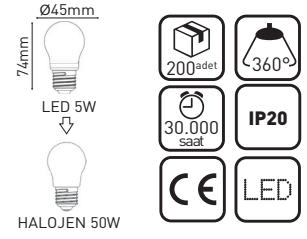

4W FLAMANLI LED A60 AMPUL

FLED 023^{3000K} FLED 024^{6500K}

Güç : 4W (360 lümen)
Voltaj : 240V / 50-60 HZ
Duy : E27
Malzeme : Cam