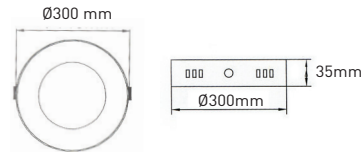

24W YUVARLAK SIVA ÜSTÜ PANEL DÖKÜM

PNL 145^{3000K} PNL 146^{6500K}

Güç : 24W (2160 lümen)
Voltaj : 240V / 50-60 HZ
Malzeme : Alüminyum, Pleksi