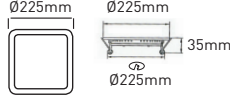

8" 18W KARE SIVA ÜSTÜ PANEL TERMOPLASTİK

PNLP 102^{3000K} **PNLP 103^{6500K}** **RADAR SENSÖRLÜ**

Güç : 18W (1620 lümen)
Voltaj : 240V / 50-60 HZ
Malzeme : Termoplastik