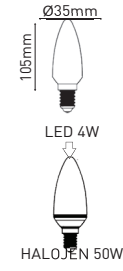

Güç : 6W (540 lümen)
 Voltaj : 240V / 50-60 HZ
 Duy : E14
 Malzeme : Alüminyum, Termoplastik

FIYAT
2.35\$

6W LED BUJİ AMPUL

LED 025^{3000K} LED 026^{6500K}

Güç : 6W (540 lümen)
 Voltaj : 240V / 50-60 HZ
 Duy : E27
 Malzeme : Alüminyum, Termoplastik

FLAMANLI LED AMPULLER

OSAKA
Light

4W FLAMANLI LED BUJİ AMPUL

FLED 005^{3000K} FLED 006^{6500K}

Güç : 4W (400 lümen)
 Voltaj : 240V / 50-60 HZ
 Duy : E14
 Malzeme : Cam

4W FLAMANLI KIVRIK LED BUJİ AMPUL

FLED 015^{3000K} FLED 016^{6500K}