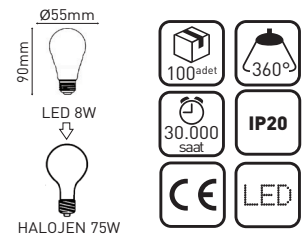

5W FLAMANLI LED G45 AMPUL

FLED 035^{3000K} FLED 036^{6500K}

Güç : 5W (450 lümen)
Voltaj : 240V / 50-60 HZ
Duy : E27
Malzeme : Cam

4W FLAMANLI LED A60 AMPUL

FLED 023^{3000K} FLED 024^{6500K}

Güç : 4W (360 lümen)
Voltaj : 240V / 50-60 HZ
Duy : E27
Malzeme : Cam

6W FLAMANLI LED A60 AMPUL

FLED 020^{3000K} FLED 021^{6500K}

Güç : 6W (540 lümen)
Voltaj : 240V / 50-60 HZ
Duy : E27
Malzeme : Cam

8W FLAMANLI LED A60 AMPUL

FLED 026^{3000K} FLED 027^{6500K}

Güç : 8W (720 lümen)
Voltaj : 240V / 50-60 HZ
Duy : E27
Malzeme : Cam