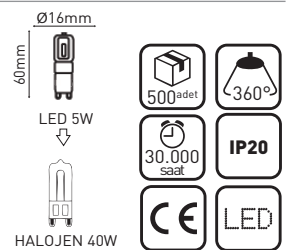

12V 3W G4 BUZLU PC LED KAPSÜL

LED 122^{3000K} LED 123^{6500K}

Güç : 3W (180 lümen)
Voltaj : 12V AC / DC
Duy : G4
Malzeme : SMD LED, PC

230V 3W G4 BUZLU PC LED KAPSÜL

LED 132^{3000K} LED 133^{6500K}

Güç : 3W (180 lümen)
Voltaj : 240V / 50-60 HZ
Duy : G4
Malzeme : SMD LED, PC

3W G9 BUZLU PC LED KAPSÜL

LED 140^{3000K} LED 141^{6500K}

Güç : 3W (200 lümen)
Voltaj : 230V / 50-60 HZ
Duy : G9
Malzeme : SMD LED, PC

5W G9 BUZLU PC LED KAPSÜL

LED 142^{3000K} LED 143^{6500K}

Güç : 5W (380 lümen)
Voltaj : 240V / 50-60 HZ
Duy : G9
Malzeme : SMD LED, PC