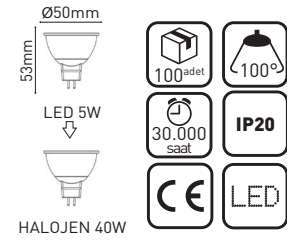

3W GU10 PRO SMD AMPUL

PRO 301^{3000K} PRO 302^{6500K} SMD 003^{4000K}

Güç : 3W (270 lümen)
Voltaj : 240V / 50-60 HZ
Duy : GU10
Malzeme : Alüminyum, Termoplastik