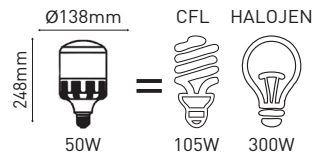

50W LED AMPUL

LEDT 050^{3000K} LEDT 051^{6500K}

Güç : 50W (4500 lümen)
Voltaj : 240V / 50-60 HZ
Duy : E27
Malzeme : Alüminyum