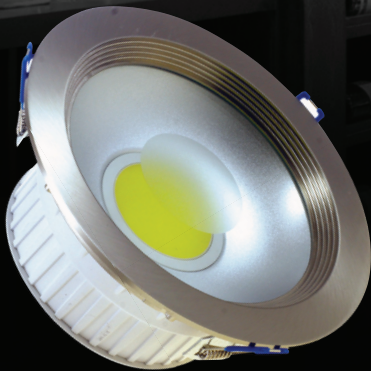

COB LED SPOT VE DOWNLIGHT

OSAKA
Light