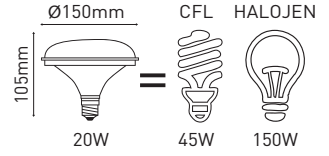

30W LED UFO AMPUL

LED 120^{3000K}

Güç : 30W (2700 lümen)
Voltaj : 230V / 50-60 HZ
Duy : E27
Malzeme : Alüminyum

FIYAT
11.00$