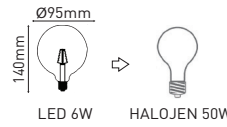

6W FLAMANLI LED RUSTİK TÜP T30 AMPUL

FLED 080^{GOLD}

Güç : 6W (540 lümen)
Voltaj : 240V / 50-60 HZ
Duy : E27
Malzeme : Cam