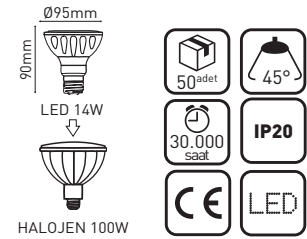

LEDLİ PAR GRUBU AMPUL

PWR 040^{Güneşiği} PWR 041^{Beyaz} PWR 042^{Yeşil}

Güç : 12x1W (850 lümen)
Voltaj : 240V/50 - 60 HZ
Duy : E27
Malzeme : Alüminyum Döküm