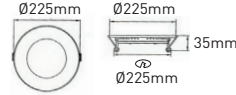

8" 18W YUVARLAK SIVA ÜSTÜ PANEL TERMOPLASTİK

PNLP 100^{3000K} **PNLP 101^{6500K}** **RADAR SENSÖRLÜ**

Güç : 18W (1620 lümen)
Voltaj : 240V / 50-60 HZ
Malzeme : Termoplastik