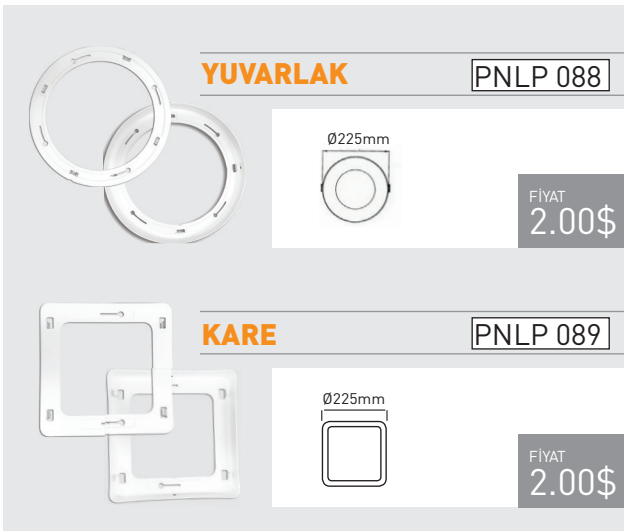

TERMOPLASTİK SIVA ÜSTÜ KASA

8" 18W SIVA ÜSTÜ PANEL TERMOPLASTİK

12" 24W SIVA ÜSTÜ PANEL TERMOPLASTİK