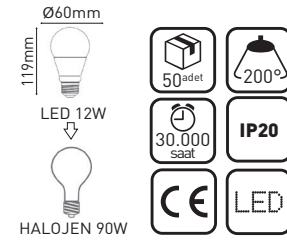

15W A60 LED AMPUL

LED 110^{3000K} LED 111^{6500K}

Güç : 15W (1350 lümen)
Voltaj : 230V / 50-60 HZ
Duy : E27
Malzeme : Alüminyum, Termoplastik