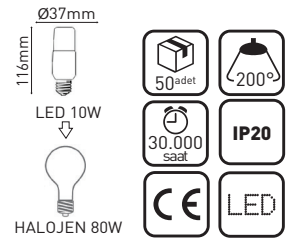

1W G45 LED AMPUL

LED 340^{3000K} LED 341^{6500K} LED 342^{MAVİ}
LED 343^{YEŞİL} LED 344^{KIRMIZI} LED 345^{SARI}

Güç : 1W (360 lümen)
Voltaj : 230V / 50-60 HZ
Duy : E27
Malzeme : Plastik