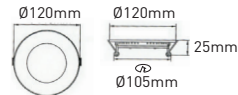

FIYAT
4.80$

4" 9W YUVARLAK PANEL TERMOPLASTİK

PNLP 040^{3000K} | PNL P 041^{6500K}

Güç : 9W (810 lümen)
Voltaj : 240V / 50-60 HZ
Malzeme : Termoplastik