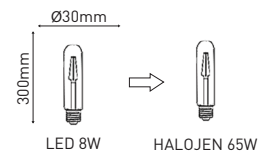

6W FLAMANLI LED RUSTİK ST64 AMPUL

FLED 070^{GOLD}

Güç : 6W (540 lümen)
Voltaj : 240V / 50-60 HZ
Duy : E27
Malzeme : Cam

4W FLAMANLI LED RUSTİK BUJİ AMPUL

FLED 100^{GOLD}

Güç : 4W (400 lümen)
Voltaj : 240V / 50-60 HZ
Duy : E14
Malzeme : Cam

4W FLAMANLI LED RUSTİK KIVRIK BUJİ AMPUL

FLED 110^{GOLD}

Güç : 4W (400 lümen)
Voltaj : 240V / 50-60 HZ
Duy : E14
Malzeme : Cam

6W FLAMANLI LED RUSTİK GLOB G95 AMPUL

FLED 120^{GOLD}

Güç : 6W (540 lümen)
Voltaj : 240V / 50-60 HZ
Duy : E27
Malzeme : Cam

6W FLAMANLI LED RUSTİK TÜP T30 AMPUL

FLED 080^{GOLD}

Güç : 6W (540 lümen)
Voltaj : 240V / 50-60 HZ
Duy : E27
Malzeme : Cam

8W FLAMANLI LED RUSTİK TÜP T30 AMPUL

FLED 085^{GOLD}

Güç : 8W (720 lümen)
Voltaj : 240V / 50-60 HZ
Duy : E27
Malzeme : Cam