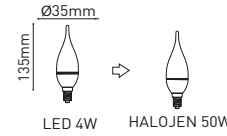

6W FLAMANLI LED RUSTİK GLOB G95 AMPUL

FLED 120^{GOLD}

Güç : 6W (540 lümen)
Voltaj : 240V / 50-60 HZ
Duy : E27
Malzeme : Cam