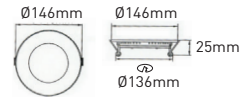

4" 10W YUVARLAK PANEL DÖKÜM

PNL 040^{3000K} PNL 041^{6500K}

Güç : 10W (900 lümen)
Voltaj : 240V / 50-60 HZ
Malzeme : Alüminyum, Pleksi