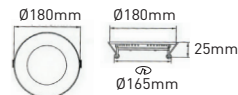

FIYAT
2.80$

2" 3W YUVARLAK PANEL TERMOPLASTİK

PNLP 020^{3000K} | PNL P 021^{6500K}

Güç : 3W (270 lümen)
Voltaj : 240V / 50-60 HZ
Malzeme : Termoplastik

FIYAT
3.80$

3" 6W YUVARLAK PANEL TERMOPLASTİK

PNLP 030^{3000K} | PNL P 031^{6500K}

Güç : 6W (540 lümen)
Voltaj : 240V / 50-60 HZ
Malzeme : Termoplastik

FIYAT
4.80$

4" 9W YUVARLAK PANEL TERMOPLASTİK

PNLP 040^{3000K} | PNL P 041^{6500K}

Güç : 9W (810 lümen)
Voltaj : 240V / 50-60 HZ
Malzeme : Termoplastik

FIYAT
5.50$

5" 12W YUVARLAK PANEL TERMOPLASTİK

PNLP 060^{3000K} | PNL P 061^{6500K}

Güç : 12W (1080 lümen)
Voltaj : 240V / 50-60 HZ
Malzeme : Termoplastik

FIYAT
6.00$

6" 15W YUVARLAK PANEL TERMOPLASTİK

PNLP 070^{3000K} | PNL P 071^{6500K}

Güç : 15W (1350 lümen)
Voltaj : 240V / 50-60 HZ
Malzeme : Termoplastik