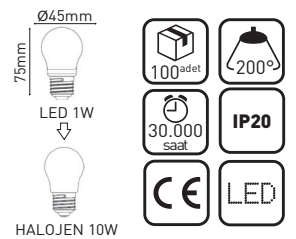

15W GLOB G95 LED AMPUL

LEDP 015^{3000K} LEDP 016^{6500K}

Güç : 15W (1350 lümen)
Voltaj : 240V / 50-60 HZ
Duy : E27
Malzeme : Alüminyum

18W GLOB G125 LED AMPUL

LEDG 020^{3000K} LEDG 021^{6500K}

Güç : 18W (1400 lümen)
Voltaj : 240V / 50-60 HZ
Duy : E27
Malzeme : Alüminyum

10W TÜP LED AMPUL

LED 330^{3000K} LED 331^{6500K}

Güç : 10W (806 lümen)
Voltaj : 230V / 50-60 HZ
Duy : E27
Malzeme : Alüminyum, Termoplastik

1W G45 LED AMPUL

LED 340^{3000K} LED 341^{6500K} LED 342^{MAVİ}
LED 343^{YEŞİL} LED 344^{KIRMIZI} LED 345^{SARI}

Güç : 1W (360 lümen)
Voltaj : 230V / 50-60 HZ
Duy : E27
Malzeme : Plastik