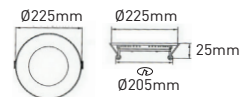

8" 20W YUVARLAK PANEL DÖKÜM

PNL 080^{3000K} PNL 081^{6500K}

Güç : 20W (1800 lümen)
Voltaj : 240V / 50-60 HZ
Malzeme : Alüminyum, Pleksi