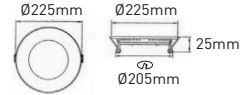

Güç : 15W (1350 lümen)
Voltaj : 240V / 50-60 HZ
Malzeme : Termoplastik

8" 18W YUVARLAK PANEL TERMOPLASTİK

PNLP 080^{3000K} | PNL P 081^{6500K}

Güç : 18W (1620 lümen)
 Voltaj : 240V / 50-60 HZ
 Malzeme : Termoplastik