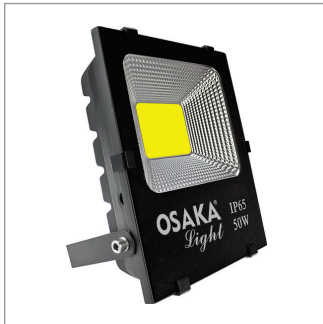

50W LED SMD PROJKTÖR

LHP 008 Günişığı | LHP 009 Beyaz | LHP 051 Yeşil

FIYAT
32.50$

FIYAT
36.00$

Güç : 50W (3500 lümen)
Voltaj : 240V/50-60HZ
Ölçü : 60 x 220 x 285mm
Malzeme : Alüminyum Döküm