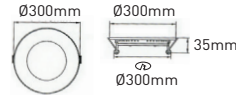

12" 24W YUVARLAK SIVA ÜSTÜ PANEL TERMOPLASTİK

PNLP 111^{3000K} **PNLP 112^{6500K}** **RADAR SENSÖRLÜ**

Güç : 24W (2160 lümen)
Voltaj : 240V / 50-60 HZ
Malzeme : Termoplastik