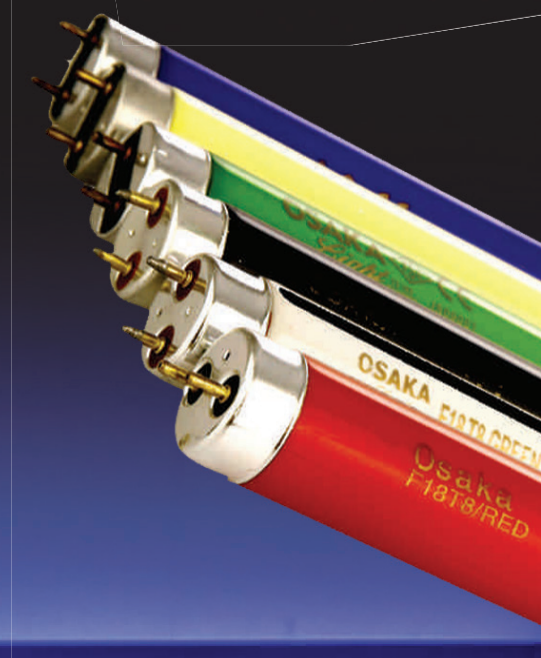

FLORESAN AMPULLER

OSAKA
Light

BLB FLORASAN

	GÜÇ	DUY	ÖLÇÜ	FİYAT
FLS T5 058 ^{BLB}	6W	T5	22.6 cm	2.50 \$
FLS T5 059 ^{BLB}	8W	T5	30.2 cm	3.00 \$
FLS T8 060 ^{BLB}	18W	G-13	60.4 cm	4.70 \$
FLS T8 061 ^{BLB}	36W	G-13	121.3 cm	6.90 \$