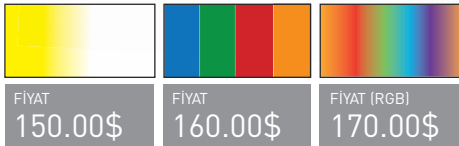

100 CM 24 LED WALLWASHER

LWW 030
Günlüğü

LWW 031
Beyaz

LWW 032
Mavi

LWW 033
Yeşil

LWW 034
Kırmızı

LWW 035
Amber

LWW 036
RGB