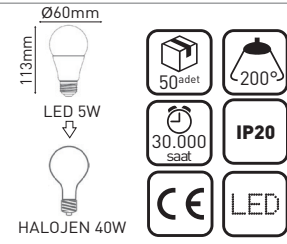

10W A60 LED AMPUL

LED 001^{3000K} LED 002^{6500K}

Güç : 10W (900 lümen)
Voltaj : 230V / 50-60 HZ
Duy : E 27
Malzeme : Alüminyum, Termoplastik