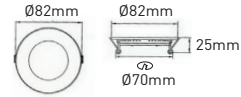

2" 3W YUVARLAK PANEL DÖKÜM

PNL 020^{3000K} PNL 021^{6500K}

Güç : 3W (270 lümen)
Voltaj : 240V / 50-60 HZ
Malzeme : Alüminyum, Pleksi