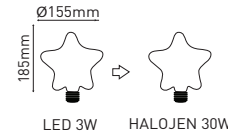

4W FLAMANLI LED RUSTİK A55 AMPUL

FLED 118^{GOLD}

Güç : 4W (360 lümen)
 Voltaj : 240V / 50-60 HZ
 Duy : E27
 Malzeme : Cam

3W FLAMANLI LED RUSTİK YILDIZ AMPUL

FLED 087^{GOLD}

Güç : 3W (270 lümen)
 Voltaj : 240V / 50-60 HZ
 Duy : E27
 Malzeme : Cam