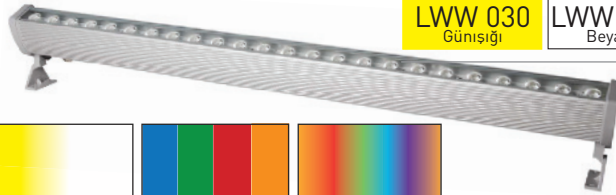

100 CM 24 LED WALLWASHER

LWW 030
Günlüğü

LWW 031
Beyaz

LWW 032
Mavi

LWW 033
Yeşil

LWW 034
Kırmızı

LWW 035
Amber

LWW 036
RGB