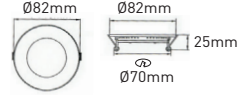

FIYAT
3.80$

3" 6W YUVARLAK PANEL TERMOPLASTİK

PNLP 030^{3000K} | PNL P 031^{6500K}

Güç : 6W (540 lümen)
Voltaj : 240V / 50-60 HZ
Malzeme : Termoplastik