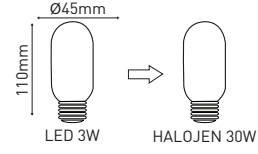

4W FLAMANLI LED RUSTİK A55 AMPUL

FLED 118^{GOLD}

Güç : 4W (360 lümen)
Voltaj : 240V / 50-60 HZ
Duy : E27
Malzeme : Cam