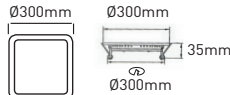

12" 24W KARE SIVA ÜSTÜ PANEL TERMOPLASTİK

PNLP 113^{3000K} **PNLP 114^{6500K}** **RADAR SENSÖRLÜ**

Güç : 24W (2160 lümen)
Voltaj : 240V / 50-60 HZ
Malzeme : Termoplastik