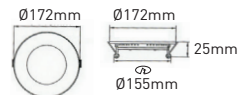

FIYAT
6.00$

6" 15W YUVARLAK PANEL TERMOPLASTİK

PNLP 070^{3000K} | PNL P 071^{6500K}

Güç : 15W (1350 lümen)
Voltaj : 240V / 50-60 HZ
Malzeme : Termoplastik