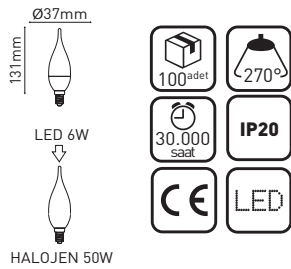

FIYAT
2.35$

6W LED BUJİ AMPUL

LED 025^{3000K} LED 026^{6500K}

Güç : 6W (540 lümen)
Voltaj : 240V / 50-60 HZ
Duy : E27
Malzeme : Alüminyum, Termoplastik