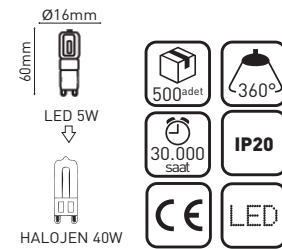

230V 3W G4 ŞEFFAF PC LED KAPSÜL

LED 137^{3000K} LED 138^{6500K}

Güç : 3W (180 lümen)
 Voltaj : 240V / 50-60 HZ
 Duy : G4
 Malzeme : SMD LED, PC

5W G9 ŞEFFAF PC LED KAPSÜL

LED 147^{3000K} LED 148^{6500K}

Güç : 5W (380 lümen)
 Voltaj : 240V / 50-60 HZ
 Duy : G9
 Malzeme : SMD LED, PC