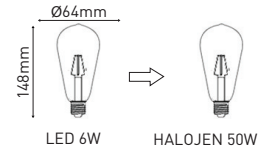

4W FLAMANLI LED RUSTİK BUJİ AMPUL

FLED 100^{GOLD}

Güç : 4W (400 lümen)
Voltaj : 240V / 50-60 HZ
Duy : E14
Malzeme : Cam