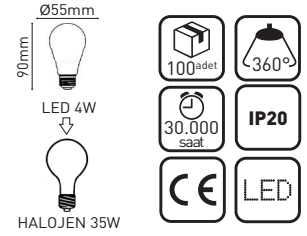

6W FLAMANLI LED A60 AMPUL

FLED 020^{3000K} FLED 021^{6500K}

Güç : 6W (540 lümen)
Voltaj : 240V / 50-60 HZ
Duy : E27
Malzeme : Cam