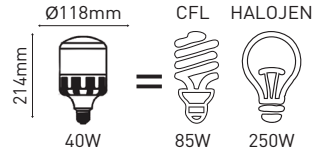

30W LED AMPUL

LEDT 030^{3000K} LEDT 031^{6500K}

Güç : 30W (2700 lümen)
 Voltaj : 240V / 50-60 HZ
 Duy : E27
 Malzeme : Alüminyum

40W LED AMPUL

LEDT 040^{3000K} LEDT 041^{6500K}

Güç : 40W (3600 lümen)
 Voltaj : 240V / 50-60 HZ
 Duy : E27
 Malzeme : Alüminyum