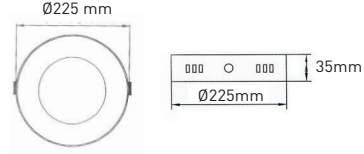

**TERMOPLASTİK SIVA ÜSTÜ KASA****8" 18W SIVA ÜSTÜ PANEL TERMOPLASTİK****12" 24W SIVA ÜSTÜ PANEL TERMOPLASTİK**

20W YUVARLAK SIVA ÜSTÜ PANEL DÖKÜM

PNL 125^{3000K} PNL 126^{6500K}

Güç : 20W (1800 lümen)
Voltaj : 240V / 50-60 HZ
Malzeme : Alüminyum, Pleksi