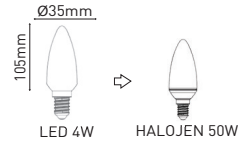

4W FLAMANLI LED RUSTİK KIVRIK BUJİ AMPUL

FLED 110^{GOLD}

Güç : 4W (400 lümen)
Voltaj : 240V / 50-60 HZ
Duy : E14
Malzeme : Cam