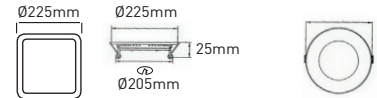

8" 18W KARE PANEL TERMOPLASTİK

PNLP 085^{3000K} | PNL P 086^{6500K}

Güç : 18W (1620 lümen)
Voltaj : 240V / 50-60 HZ
Malzeme : Termoplastik