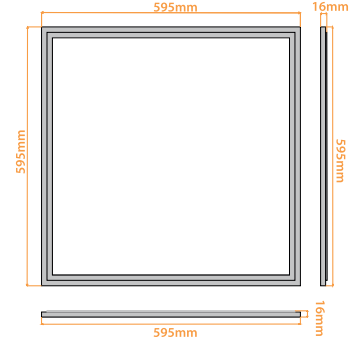

LED:

DRIVER:

OSRAM PHILIPS

TÜRK MALI

60x60 LED PANEL

PNL 60 001^{3000K} PNL 60 002^{4000K} PNL 60 003^{6500K}

Güç : 34W (3000 lümen)
Voltaj : 240V / 50-60 HZ
Malzeme : Alüminyum, Pleksi

FIYAT
102.00$

Güç : 48W (4200 lümen)
Voltaj : 240V / 50-60 HZ
Malzeme : Alüminyum, Pleksi

FIYAT
132.00$

Güç : 70W (6000 lümen)
Voltaj : 240V / 50-60 HZ
Malzeme : Alüminyum, Pleksi

FIYAT
150.00$