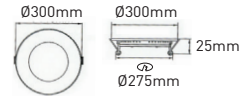

12" 24W YUVARLAK PANEL TERMOPLASTİK

PNLP 090^{3000K} | PNL P 091^{6500K}

Güç : 24W (2160 lümen)
Voltaj : 240V / 50-60 HZ
Malzeme : Termoplastik