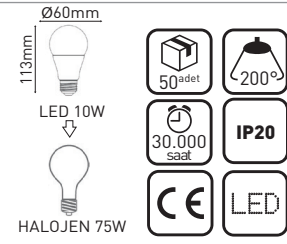

Güç : 10W (900 lümen)
 Voltaj : 230V / 50-60 HZ
 Duy : E 27
 Malzeme : Alüminyum, Termoplastik

**12W A60 LED AMPUL**LED 100^{3000K} LED 101^{6500K}

Güç : 12W (1055 lümen)
 Voltaj : 230V / 50-60 HZ
 Duy : E27
 Malzeme : Alüminyum, Termoplastik