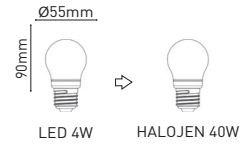

3W FLAMANLI LED RUSTİK YILDIZ AMPUL

FLED 087^{GOLD}

Güç : 3W (270 lümen)
Voltaj : 240V / 50-60 HZ
Duy : E27
Malzeme : Cam