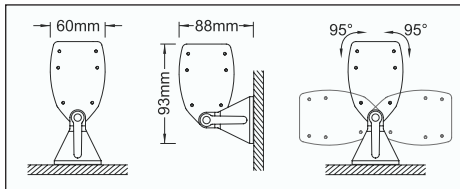

Güç : 28.8W (3000 Lümen)
Voltaj : 240V/50-60HZ (RGB 24V)
Ölçü : 1000 x 60 x 93mm
Malzeme : Alüminyum Döküm