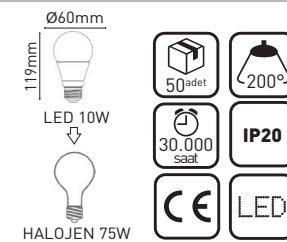

5W A60 LED AMPUL

LED 050^{3000K} LED 051^{6500K}

Güç : 5W (450 lümen)
Voltaj : 230V / 50-60 HZ
Duy : E 27
Malzeme : Alüminyum, Termoplastik

10W A60 LED AMPUL

LED 001^{3000K} LED 002^{6500K}

Güç : 10W (900 lümen)
Voltaj : 230V / 50-60 HZ
Duy : E 27
Malzeme : Alüminyum, Termoplastik

12W A60 LED AMPUL

LED 100^{3000K} LED 101^{6500K}

Güç : 12W (1055 lümen)
Voltaj : 230V / 50-60 HZ
Duy : E27
Malzeme : Alüminyum, Termoplastik

15W A60 LED AMPUL

LED 110^{3000K} LED 111^{6500K}

Güç : 15W (1350 lümen)
Voltaj : 230V / 50-60 HZ
Duy : E27
Malzeme : Alüminyum, Termoplastik

10W A60 DİMLİ LED AMPUL

LED 500^{3000K} LED 501^{6500K}

Güç : 10W (900 lümen)
Voltaj : 230V / 50-60 HZ
Duy : E27
Malzeme : Alüminyum, Termoplastik