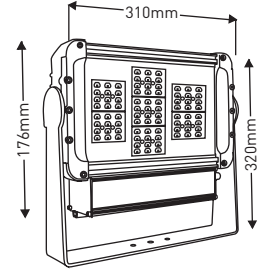

100W LED PROJEKTÖR

ALRA ECO 100^{6500K}

Güç : 100W (12300 lümen)
Voltaj : 240V / 50-60 HZ
Malzeme : Alüminyum