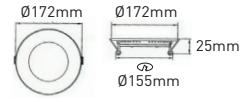

6" 15W YUVARLAK PANEL DÖKÜM

PNL 060^{3000K} PNL 061^{6500K}

Güç : 15W (1350 lümen)
Voltaj : 240V / 50-60 HZ
Malzeme : Alüminyum, Pleksi