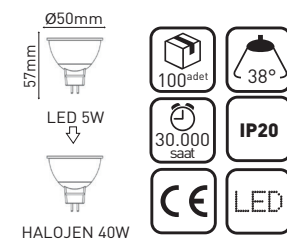

5W GU10 SMD AMPUL

SMD 005^{3000K} SMD 006^{6500K}

Güç : 5W (400 lümen)
Voltaj : 240V / 50-60 HZ
Duy : GU10
Malzeme : Alüminyum, Termoplastik

5W MR16 SMD AMPUL

SMD 015^{3000K} SMD 016^{6500K}

Güç : 5W (400 lümen)
Voltaj : 240V / 50-60 HZ
Duy : MR16
Malzeme : Alüminyum, Termoplastik

3W GU10 PRO SMD AMPUL

PRO 301^{3000K} PRO 302^{6500K} SMD 003^{4000K}

Güç : 3W (270 lümen)
Voltaj : 240V / 50-60 HZ
Duy : GU10
Malzeme : Alüminyum, Termoplastik

3W MR16 PRO SMD AMPUL

PRO 310^{3000K}

Güç : 3W (270 lümen)
Voltaj : 240V / 50-60 HZ
Duy : MR16
Malzeme : Alüminyum, Termoplastik

5W GU10 PRO SMD AMPUL

PRO 502^{6500K} PRO 503^{4000K}

Güç : 5W (450 lümen)
Voltaj : 240V / 50-60 HZ
Duy : GU10
Malzeme : Alüminyum, Termoplastik