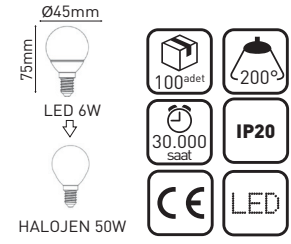

FIYAT
2.35$

6W G45 LED AMPUL

LED 035^{3000K} LED 036^{6500K}

Güç : 6W (540 lümen)
Voltaj : 230V / 50-60 HZ
Duy : E14
Malzeme : Alüminyum, Termoplastik