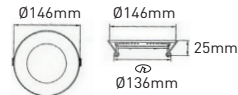

Güç : 6W (540 lümen)
Voltaj : 240V / 50-60 HZ
Malzeme : Termoplastik

FIYAT
4.80\$

4" 9W YUVARLAK PANEL TERMOPLASTİK

PNLP 040^{3000K} | PNL P 041^{6500K}

Güç : 9W (810 lümen)
Voltaj : 240V / 50-60 HZ
Malzeme : Termoplastik