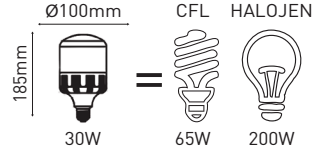

30W LED AMPUL

LEDT 030^{3000K} LEDT 031^{6500K}

Güç : 30W (2700 lümen)
Voltaj : 240V / 50-60 HZ
Duy : E27
Malzeme : Alüminyum