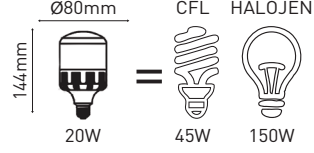

20W LED AMPUL

LEDT 020^{3000K} LEDT 021^{6500K}

Güç : 20W (1800 lümen)
Voltaj : 240V / 50-60 HZ
Duy : E27
Malzeme : Alüminyum