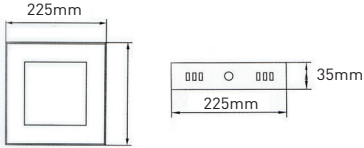

20W KARE SIVA ÜSTÜ PANEL DÖKÜM

PNL 120^{3000K} PNL 121^{6500K}

Güç : 20W (1800 lümen)
Voltaj : 240V / 50-60 HZ
Malzeme : Alüminyum, Pleksi