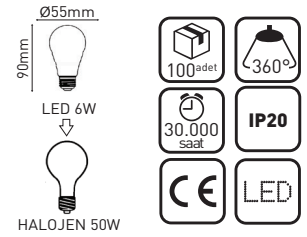

8W FLAMANLI LED A60 AMPUL

FLED 026^{3000K} FLED 027^{6500K}

Güç : 8W (720 lümen)
Voltaj : 240V / 50-60 HZ
Duy : E27
Malzeme : Cam