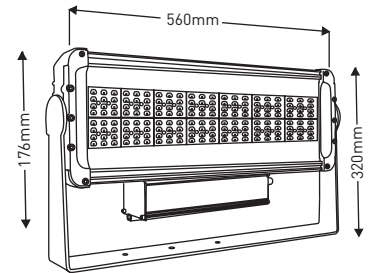

200W LED PROJEKTÖR

ALRA ECO 200^{6500K}

Güç : 200W (24600 lümen)
Voltaj : 240V / 50-60 HZ
Malzeme : Alüminyum