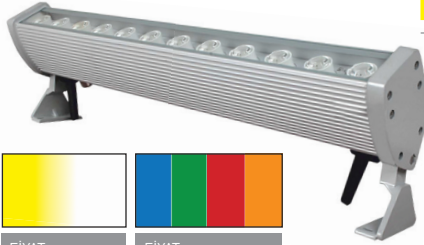

50 CM 12 LED WALLWASHER

LWW 010
Günlüğü

LWW 011
Beyaz

LWW 012
Mavi

LWW 013
Yeşil

LWW 014
Kırmızı

LWW 015
Amber

LWW 016
RGB