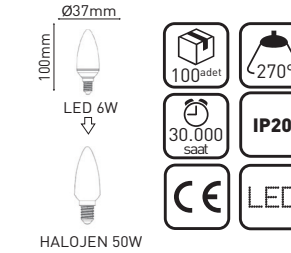

FIYAT
2.35$

6W KIVRIK LED BUJİ AMPUL

LED 017^{3000K} LED 018^{6500K}

Güç : 6W (540 lümen)
Voltaj : 240V / 50-60 HZ
Duy : E14
Malzeme : Alüminyum, Termoplastik