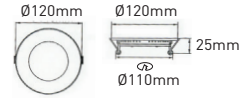

3" 7W YUVARLAK PANEL DÖKÜM

PNL 030^{3000K} PNL 031^{6500K}

Güç : 7W (650 lümen)
Voltaj : 240V / 50-60 HZ
Malzeme : Alüminyum, Pleksi