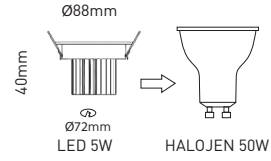

6" COB DOWNLIGHT

COB 070^{3000K} COB 071^{Beyaz}

Güç : 20W (1700 lümen)
Voltaj : 240V / 50 - 60 HZ
Malzeme : Alüminyum Gövde, Beyaz Boyalı