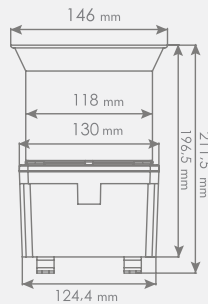

RGB İkaz Lambaları

Tepe Lambaları