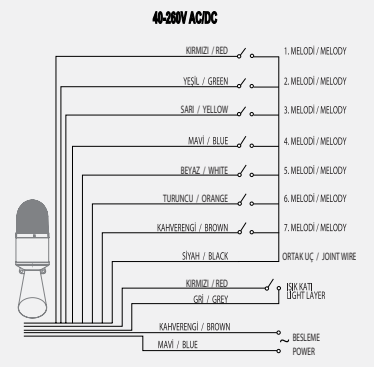

Yedek Parçalar

»»» Ürün Renkleri