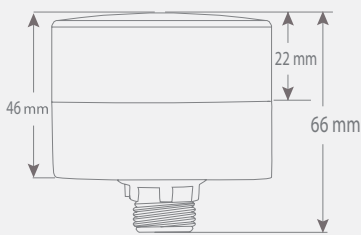

Somun Bağlantılı Mini Tepe Lambası

Voltaj Seçenekleri:

SNT-S715-... : 24V/DC

SNT-S725-... : 40-260V AC/DC

- Işık Kaynağı: SMD LED
- Renk Seçenekleri: Kırmızı, Yeşil, Sarı, Mavi, Beyaz
- Işık Modu: Sabit, Flaşör
- Buzzer: 2 Melodi
- Ses Şiddeti: 104-107dB
- Montaj Tipleri: Tabana ve Duvara Montaj
- Lens Çapı: 70mm

SNT-MS715-F-1

»» Ürün Renkleri

SNT-MS715-F-2

SNT-MS715-F-3

SNT-MS715-F-4

SNT-MS715-F-5