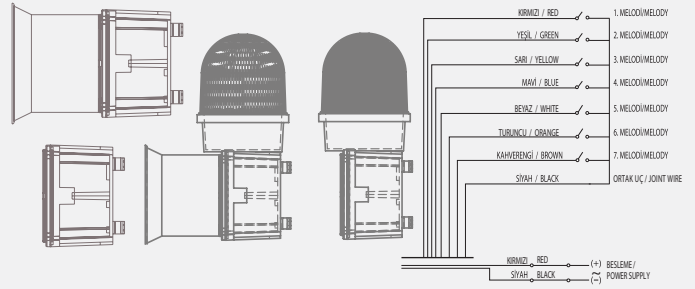

ENDÜSTRİYEL İKAZ LAMBALARI

Endüstriyel Işıklı Sirenler, İkaz Lambası ve Elektronik Sirenlerin Kombinasyonlarıdır. Genellikle endüstriyel alanlarda en zor şartlarda kullanılırlar. Zorlu hava koşullarına karşı dayanıklıdır.

- Lens: Polikarbonat
- Lens Çapı: 125mm
- Işık Kaynağı: 5X3W Power LED
- LED ömrü: 50.000 saat
- Renk Seçenekleri: Kırmızı, Yeşil, Sarı, Mavi, Beyaz
- Işık Modu: Sabit, Flaşör, Çakar, Döner
- Buzzer: 7 Melodi
- Ses Şiddeti: 90-133dB
- Ses ve Işık ayrı ayrı kontrol edilebilir
- Gövde: ABS / Metal
- Montaj Tipi: Duvara Montaj
- Darbelere karşı Koruma Kafesi
- Su, toz, ısı ve UV ışınlarından etkilenmez
- Garanti: 2 Yıl

Voltaj Seçenekleri:

- Seçenek 1: 12-24V AC/DC
- Seçenek 2: 12-30V AC/DC
- Seçenek 3: 48V/DC
- Seçenek 4: 85-260V AC/DC

Ürün hakkında daha fazla bilgi için QR Kodunu tarayınız.

- Ürünlerin elektrik bağlantılarını yapmadan önce lütfen kutu içerisinden çıkan kullanım klavuzlarını okuyunuz!
- Güç kablosu dışında (2x0.50mm) kontak kablolarına enerji vermeyiniz.
- Kontak kablolarına enerji verildiğinde ürün garanti kapsamından çıkmaktadır.
- Ürünün bağlantısı en az elektrik teknisyenleri tarafından yapılmalıdır.

12-30V/DC - 48V/DC