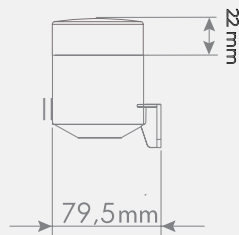

SNT-MK712-1

Mini Üniversal Işıklı Kornalar

SNT-MK71 Serisi Işıklı Kornalar

Voltaj Seçenekleri:

SNT-MK711-... : 12-24V AC/DC

SNT-MK712-... : 40-260V AC/DC

Lens Çapı: 70mm

Işık Kaynağı: SMD LED

Renk Seçenekleri: Kırmızı, Yeşil, Sarı, Mavi, Beyaz

Işık Modu: Sabit, Flaşör, Çakar

Buzzer: 16 Melodi

Ses Şiddeti: 95-127dB

Montaj Tipi: Duvara Montaj

»»» Ürün Renkleri

SNT-MK712-2

SNT-MK712-KFS-3

SNT-MK712-4

SNT-MK712-5

12-24V AC/DC

40-260V AC/DC