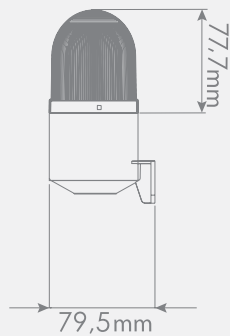

Ses Şiddeti: 95-127dB

Montaj Tipi: Duvara Montaj

SNT-K712- **1**

»» Ürün Renkleri

SNT-K712- **2**

SNT-K712- **3**

SNT-K712 **4**

SNT-K712- **5**