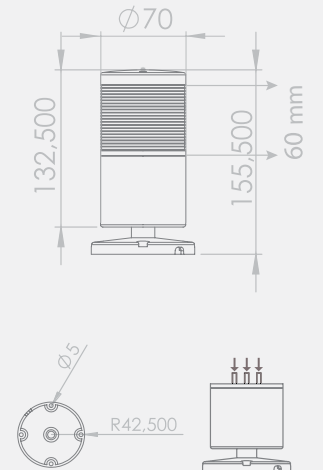

RGB Işıklı kolon

SNT-T74-RGB-...

- Işık Kaynağı: RGB LED
- Işık Modları: Sabit, Flaşör, Çakar
- Buzzer: 16 Melodi
- Ses Şiddeti: 103-115dB
- Montaj Tipleri: Tabana ve Duvara Montaj
- Lens Çapı: 70mm
- Voltaj: 12-24V AC/DC , 40-260V AC/DC

KOD	Buzzer
SNT-T74-RGB	-
SNT-T74-B-RGB	103-115dB
SNT-T72-RGB	-
SNT-T72-B-RGB	103-115dB