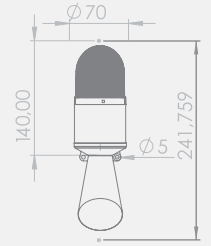

RGB Borulu Korna

SNT-B74-RGB

- Işık Kaynağı: RGB LED
- Işık Modları: Sabit, Flaşör, Çakar
- Buzzer: 16 Melodi
- Ses Şiddeti: 106-130dB
- Montaj Tipi: Duvara Montaj
- Lens Çapı: 70mm
- Voltaj: 12-24V AC/DC , 40-260V AC/DC

KOD	Buzzer
SNT-B74-RGB	106-130dB
SNT-B72-RGB	106-130dB