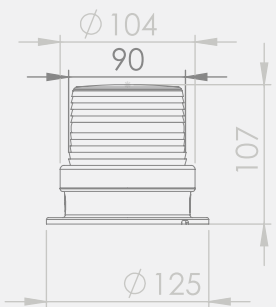

Solar Panelli Tepe Lambası

- Lens: Polikarbonat
- LED ömrü: 50.000 saat
- Renk Seçenekleri: Kırmızı, Sarı
- Işık Modu Flaşör
- Gövde: ABS
- Montaj Tipleri: Tabana ve Duvara Montaj
- Lens Çapı: 90mm
- Su, toz, ısı ve UV ışınlarından etkilenmez
- Garanti: 2 Yıl

!!! Mıknatıs ile montaj edilen ürünler için lütfen bizimle iletişime geçiniz.