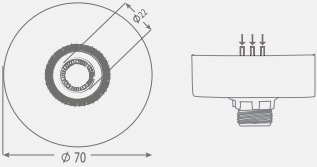

KOD	Buzzer
SNT-MS74-RGB	-
SNT-MS74-B-RGB	83-105dB