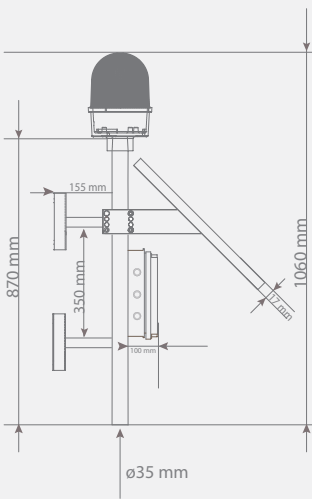

Darbelere
Karşı Dayanıklı
Polikarbonat Lens

Metal Gövde

Solar Panel
20W Solar Panel

Duvar ve Profil Montaj

Besleme Kutusu

Duvara Montaj Solar Uçak İkaz Lambası

- Ürün, kutu içerisinde veya kullanılmayan alanlarda kapalı konumda tutulmalıdır. (Pilin aşırı deşarj olması, pilin yeniden şarj edilmemesine neden olur.)
- Ürünün otomatik olarak devreye girmesi için ürünün üst kısmında bulunan anahtarın "açık" konumunda olması gerekir. Ürün sadece hava karardığında aktif hale gelir.
- Ürün üzerindeki güneş panelinin güneşe en iyi şekilde temas etmesini sağlayın.

Lens Çapı: 125mm
Renk Seçenekleri: Kırmızı
Işık Modu: Sabit, Flaşör
Gövde: Metal
Montaj Tipi: Duvara Montaj

KOD	ÇALIŞMA MOD.
SNT-U125-SL25	Flaşör
SNT-U125-SSL25	Sabit

20W Solar Panel Uçak İkaz Lambası.