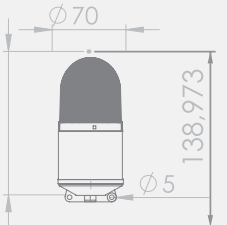

RGB Işıklı Korna

SNT-K74-RGB

- Işık Kaynağı: RGB LED
- Işık Modları: Sabit, Flaşör, Çakar
- Buzzer: 16 Melodi
- Ses Şiddeti: 93-120dB
- Montaj Tipi: Duvara Montaj
- Lens Çapı: 70mm
- Voltaj: 12-24V AC/DC , 40-260V AC/DC

KOD	Buzzer
SNT-K74-RGB	93-120dB
SNT-K72-RGB	93-120dB