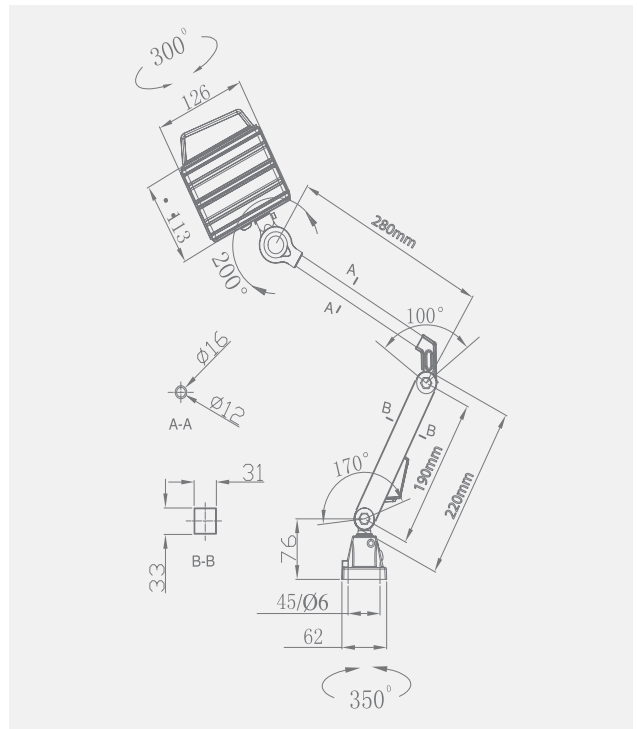

Makina Aydınlatma Lambası

MK2 Serisi Makina Aydınlatma Lambası

Güç: 10W
BESLEME: 24V AC/DC

Renk Seçenekleri: Beyaz
Işık Şekli: Sabit
Gövde: Alüminyum
Koruma Sınıfı: IP67

KOD	BESLEME	RENK
SNT-MK2	24V AC/DC	Beyaz