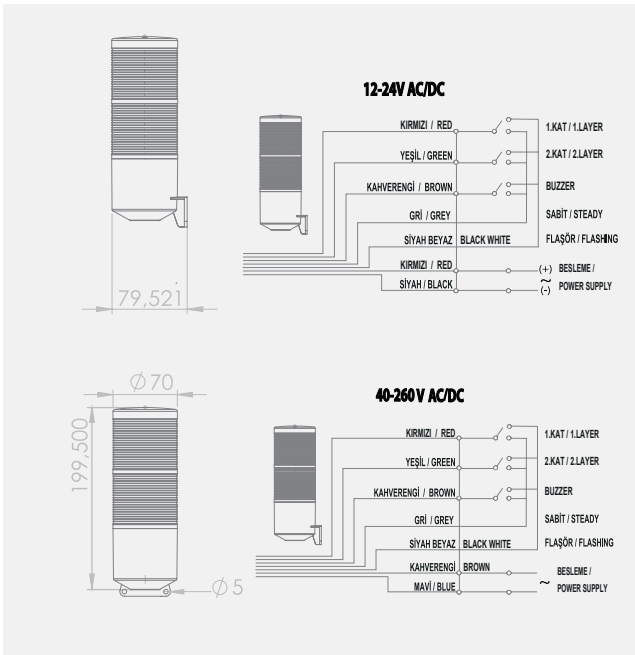

Işıklı Kolonlar

Işık Mod Seçenekleri:

SNT-K70...-F3: Sabit-Flaşör
SNT-K70...-C3: Çakar
SNT-K70...-D3: Döner

Lens Çapı: 70mm
Işık Kaynağı: SMD LED
Renk Seçenekleri: Kırmızı-Yeşil-Sarı
Buzzer: 2 Melodi
Ses Şiddeti: 120dB
Montaj Tipi: Duvara Montaj