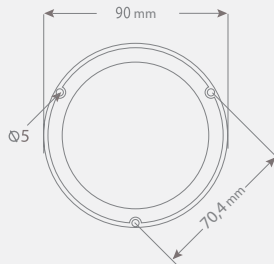

70 Serisi Tepe Lambası

Voltaj Seçenekleri:

SNT-715-... : 24V/DC

SNT-725-... : 40-260V AC/DC

- Işık Kaynağı: SMD LED
- Renk Seçenekleri: Kırmızı, Yeşil, Sarı, Mavi, Beyaz
- Işık Modu: Sabit, Flaşör
- Buzzer: 2 Melodi
- Ses Şiddeti: 94-100dB
- Montaj Tipleri: Tabana ve Duvara Montaj
- Lens Çapı: 70mm

SNT-715-F-1

»» Ürün Renkleri

SNT-715-F-2

SNT-715-F-3

SNT-715-F-4

SNT-715-F-5