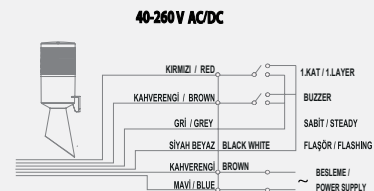

Montaj Tipi: Duvara Montaj

SNT-B7013-F1-1

»» Ürün Renkleri

SNT-B7013-F1-2

SNT-B7013-F1-3

SNT-B7013-F1-4

SNT-B7013-F1-5

Uçak İkaz Lambaları