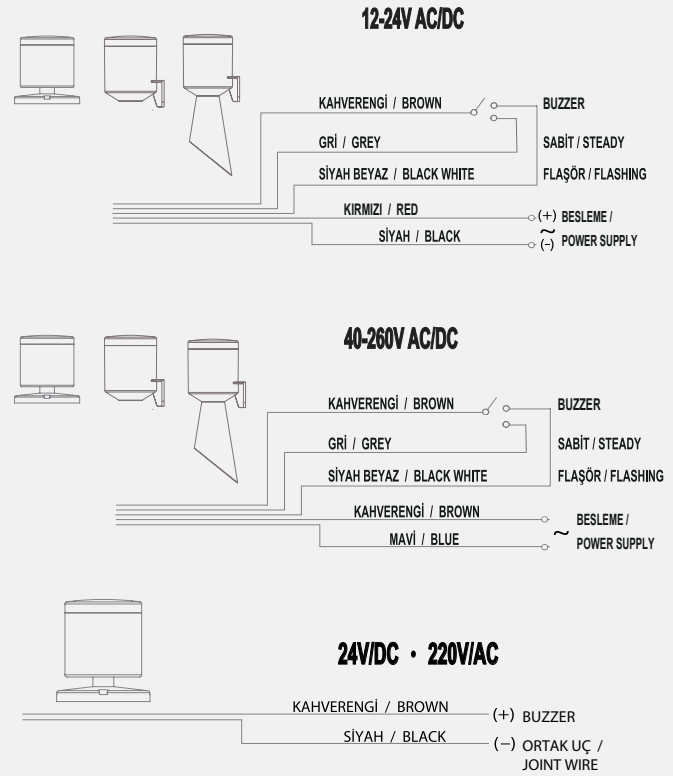

Elektronik Sirenler

Elektronik sirenlerin kullanımı kolaydır ve yüksek ses seviyesi ayarlanabilir. Modern endüstriyel toplumda bizi uyarır, korur ve yönlendirir.

- Melodi Seçenekleri: 16/ 7/ 2/1 Melodi
- Ses Şiddeti: **92-130dB**
- 7 ayrı melodi için 7 ayrı kontak girişi
- Gövde: ABS
- Montaj Tipleri: Tabana ve Duvara Montaj
- Su, toz, ısı ve UV ışınlarından etkilenmez
- Garanti: 2 Yıl

Voltaj Seçenekleri:

- Seçenek 1: 12-24V AC/DC
- Seçenek 2: 40-260V AC/DC
- Seçenek 3: 24V /DC
- Seçenek 4: 12V/DC
- Seçenek 5: 220V/AC

Ürün hakkında daha fazla bilgi için QR Kodunu tarayınız.

- Ürünlerin elektrik bağlantılarını yapmadan önce lütfen kutu içerisinde çıkan kullanım klavuzlarını okuyunuz!
- Güç kablosu dışında (2x0.50mm) kontak kablolarına enerji vermeyiniz.
- Kontak kablolarına enerji verildiğinde ürün garanti kapsamında çıkmaktadır.
- Ürünün bağlantısı en az elektrik teknisyenleri tarafından yapılmalıdır.