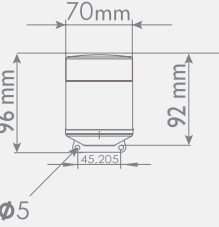

Mini RGB İkaz Lambası

SNT-M74-RGB-...

- Işık Kaynağı: RGB LED
- Işık Modları: Sabit, Flaşör, Çakar
- Buzzer: 16 Melodi
- Ses Şiddeti: 77-98dB
- Montaj Tipleri: Tabana ve Duvara Montaj
- Lens Çapı: 70mm
- Voltaj: 12-24V AC/DC

KOD	Buzzer
SNT-M74-RGB	-
SNT-M74-B-RGB	77-98dB

Mini RGB Borulu Korna

SNT-MB74-RGB

- Işık Kaynağı: RGB LED
- Işık Modları: Sabit, Flaşör, Çakar
- Buzzer: 16 Melodi
- Ses Şiddeti: 106-130dB
- Montaj Tipi: Duvara Montaj
- Lens Çapı: 70mm
- Voltaj: 12-24V AC/DC , 40-260V AC/DC

KOD	Buzzer
SNT-MB74-RGB	106-130dB
SNT-MB72-RGB	106-130dB

Mini RGB Işıklı Korna

SNT-MK74-RGB

- Işık Kaynağı: RGB LED
- Işık Modları: Sabit, Flaşör, Çakar
- Buzzer: 16 Melodi
- Ses Şiddeti: 93-120dB
- Montaj Tipi: Duvara Montaj
- Lens Çapı: 70mm
- Voltaj: 12-24V AC/DC , 40-260V AC/DC

KOD	Buzzer
SNT-MK74-RGB	93-120dB
SNT-MK72-RGB	93-120dB