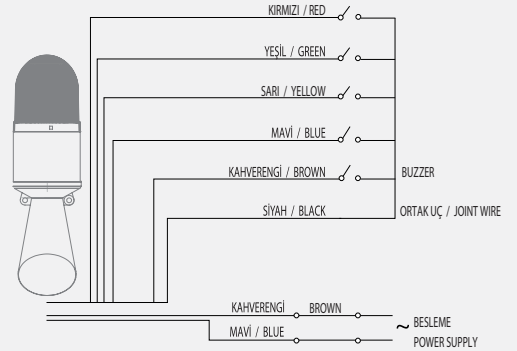

40-260V AC/DC

Ürün hakkında daha fazla bilgi için QR Kodunu tarayınız.