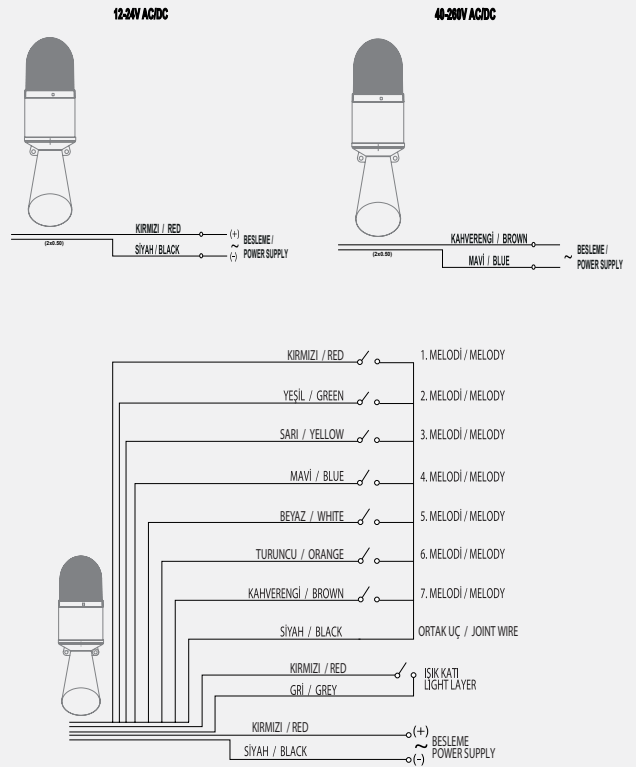

Üniversal Borulu Korna

Borulu Kornalar ikaz lambaları içinde yüksek sesiyle öne çıkan ürünler arasındadır. Başlıca vinçler, madenler, limanlar, gemiler, dokuma makineleri vb. alanlarda kullanılması tavsiye edilen ürünler arasındadır.

- Lens: Polikarbonat
- Lens Çapı: 70mm
- Işık Kaynağı: SMD LED LED
- LED ömrü: 50.000 saat
- Gövde: ABS
- Renk Seçenekleri: Kırmızı, Yeşil, Sarı, Mavi, Beyaz
- Işık Modu: Sabit, Flaşör, Çakar, Döner
- Buzzer: 16 Melodi
- Ses Şiddeti: 124-130dB
- Ses ve Işık ayrı ayrı kontrol edilebilir(Buton Kontrol)
- Montaj Tipi: Duvara Montaj
- Su, toz, ısı ve UV ışınlarından etkilenmez
- Garanti: 2 Yıl

Voltaj Seçenekleri:

- Seçenek 1: 12-24V AC/DC
- Seçenek 2: 40-260V AC/DC
- Seçenek 3: 24V AC/DC
- Seçenek 4: 220V/AC

Ürün hakkında daha fazla bilgi için QR Kodunu tarayınız.

- Ürünlerin elektrik bağlantılarını yapmadan önce lütfen kutu içerisinden çıkan kullanım klavuzlarını okuyunuz!
- Güç kablosu dışında (2x0.50mm) sinyal ve kontak kablolarına enerji vermeyiniz.
- Sinyal ve kontak kablolarına enerji verildiğinde ürün garanti kapsamından çıkmaktadır.
- Ürünün bağlantısı en az elektrik teknisyenleri tarafından yapılmalıdır.