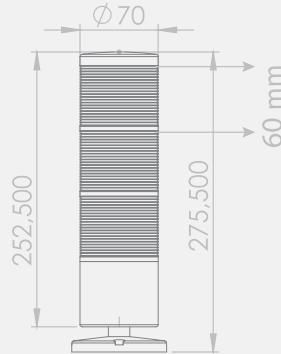

IŞIKLI KOLONLAR

3 Katlı Işıklı Kolon

Voltaj Seçenekleri:

7013: 12-24V AC/DC

7024: 24V/DC

7022: 40-260V AC/DC

7012: 220V/AC

- Işık Kaynağı: SMD LED LED Modül
- Standart Renk Dizilimi: Kırmızı-Yeşil-Sarı
- Işık Modu: Sabit, Flaşör, Çakar, Döner
- Buzzer: 2 Melodili
- Ses Şiddeti: 103-116dB
- Montaj Tipleri: Tabana ve Duvara Montaj
- Lens Çapı: 70mm

»»» Benzer Ürünler