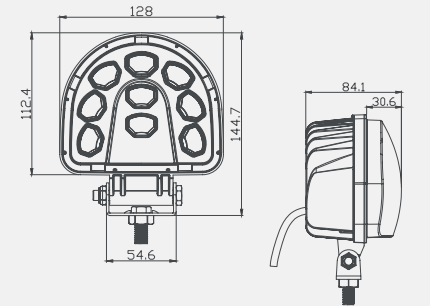

27W Forklift Güvenliği Işığı

UL181-Serisi Forklift Güvenliği Işığı

Renk Seçenekleri: Kırmızı
Işık Şekli: U-Çizgi —
Gövde: Metal
Koruma Sınıfı: IP67

KOD	BESLEME	RENK
SNT-UL181-1	10-80V/DC	Kırmızı
SNT-UL181-4	10-80V/DC	Mavi