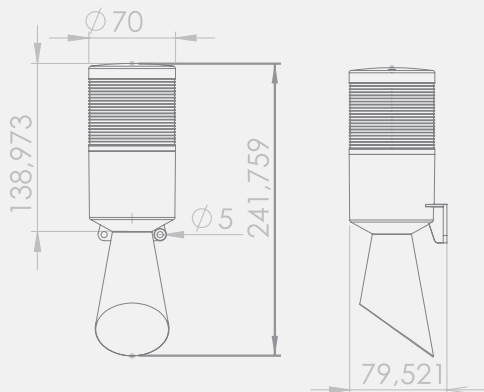

Montaj Tipi: Duvara Montaj

SNT-B7013-F1-1

»» Ürün Renkleri

SNT-B7013-F1-2

SNT-B7013-F1-3

SNT-B7013-F1-4

SNT-B7013-F1-5

Uçak İkaz Lambaları