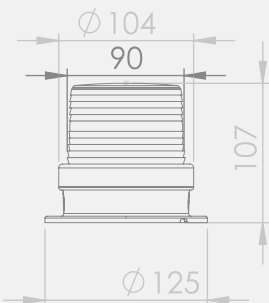

Özel

Mıknatıslı Çakmak Fişli Tepe Lambası

- Lens: Polikarbonat
- Lens Çapı: 90mm
- Işık Kaynağı: 5x3W Power LED
- LED ömrü: 50.000 saat
- Renk Seçenekleri: Kırmızı, Yeşil, Sarı, Mavi, Beyaz
- Işık Modu: Sabit, Flaşör, Çakar, Döner
- Buzzer: 10 Melodi (85-110dB)
- Ses ve Işık ayrı ayrı kontrol edilebilir(Buton Kontrol)
- Gövde: ABS
- Montaj Tipi: Mıknatıs
- Darbelere karşı Koruma Kafesi
- Araç Yüzeyine sabitlenmesini sağlamak için güçlü mıknatıs
- Su, toz, ısı ve UV ışınlarından etkilenmez
- Garanti: 2 Yıl

Voltaj Seçenekleri:

SNT-F915-.....: 12-24V AC/DC