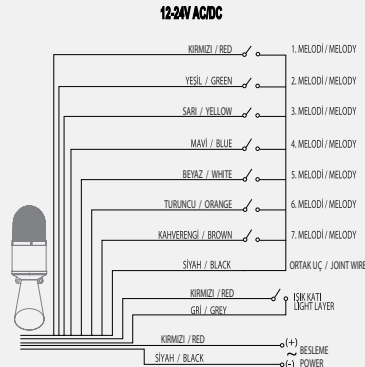

Makina Aydınlatma

Motorlu Sirenler

»»» Ürün Renkleri