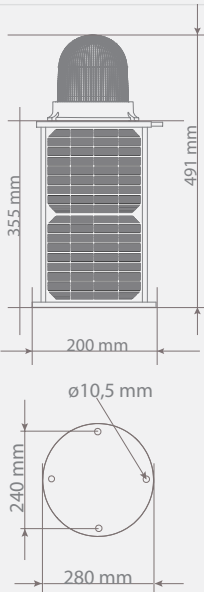

Tek Kollu Uçak İkaz Lambası

Lens Çapı: 125mm
Renk Seçenekleri: Kırmızı
Işık Modu: Sabit, Flaşör
Gövde: Metal
Montaj Tipi: Duvara Montaj

Voltaj Seçenekleri:

Seçenek 1: 12V/DC
Seçenek 2: 24V/DC
Seçenek 3: 48V/DC
Seçenek 4: 85-260V/AC

KOD	Işık Mod
SNT-U125-D1-...	Flaşör
SNT-U125-SD1-...	Sabit

İki Kollu Uçak İkaz Lambası

Lens Çapı: 125mm
Renk Seçenekleri: Kırmızı
Işık Modu: Sabit, Flaşör
Gövde: Metal
Montaj Tipleri: Yüzey

Voltaj Seçenekleri:

Seçenek 1: 12V/DC
Seçenek 2: 24V/DC
Seçenek 3: 48V/DC
Seçenek 4: 85-260V/AC

KOD	Işık Mod
SNT-U125-DT2-...	Flaşör
SNT-U125-SDT2-...	Sabit

İki kollu uçak ikaz lambaları yedekli olarak çalışır. %30 ışık veya arıza durumunda yedek uçak ikaz lambası devreye girer ve aynı zamanda NO/NC röle çıkışı verir.

Tabana Montaj Solar Uçak İkaz Lambası

Lens Çapı: 125mm
Renk Seçenekleri: Kırmızı
Işık Modu: Sabit, Flaşör
Gövde: Metal
Montaj Tipleri: Yüzey

BESLEME: Güneş enerjisi

20W Solar Panel Uçak İkaz Lambası.

KOD	Işık Mod
SNT-U125-SLT25	Flaşör
SNT-U125-SSLT25	Sabit