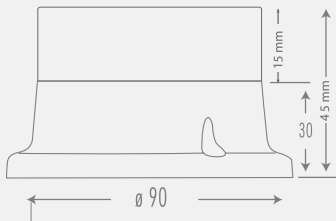

Mini Tepe Lambası

Voltaj Seçenekleri:

SNT-M715-... : 24V/DC

SNT-M725-... : 40-260V AC/DC

- Işık Kaynağı: SMD LED
- Renk Seçenekleri: Kırmızı, Yeşil, Sarı, Mavi, Beyaz
- Işık Modu: Sabit, Flaşör
- Buzzer: 2 Melodi
- Ses Şiddeti: 94-100dB
- Montaj Tipleri: Tabana ve Duvara Montaj
- Lens Çapı: 70mm

SNT-M715-F-**1**

»» Ürün Renkleri

SNT-M715-F-**2**

SNT-M715-F-**3**

SNT-M715-F-**4**

SNT-M715-F-**5**

24V/DC

40-260V AC/DC