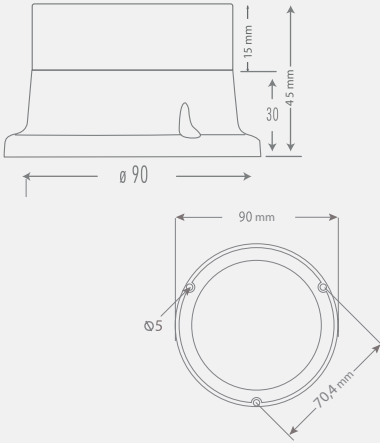

İşıkli İkaz Sireni

KOD	SNT-M725RL	SNT-M715RL
Besleme	220V/AC	24V/DC
Akım	95mA	150mA
Gövde	ABS/PC	ABS/PC
Ses Şiddeti	100dB	100dB
Koruma Sınıfı	IP65	IP65
FİYAT	22USD	15USD