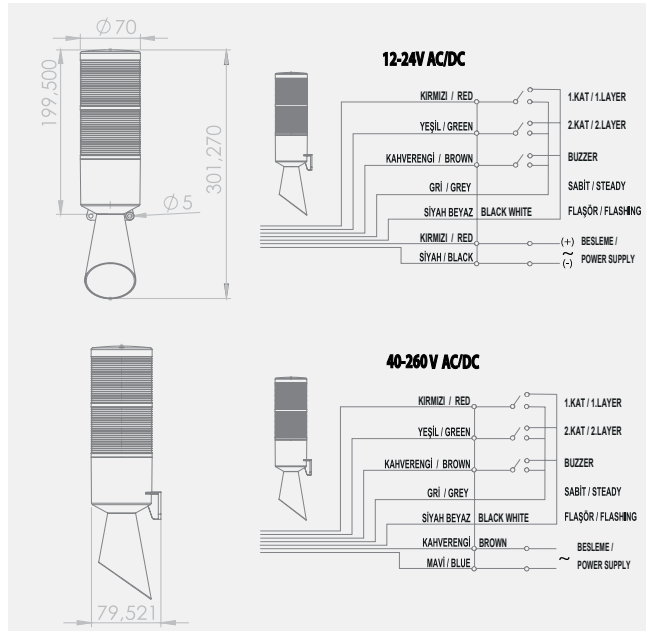

Lens Çapı: 70mm
Işık Kaynağı: SMD LED
Renk Seçenekleri: Kırmızı-Yeşil-Sarı
Buzzer: 2 Melodi
Ses Şiddeti: 120dB
Montaj Tipi: Duvara Montaj

Işıklı Kolonlar

RGB İkaz Lambaları

Tepe Lambaları

Borulu Kornalar

Işıklı Kornalar