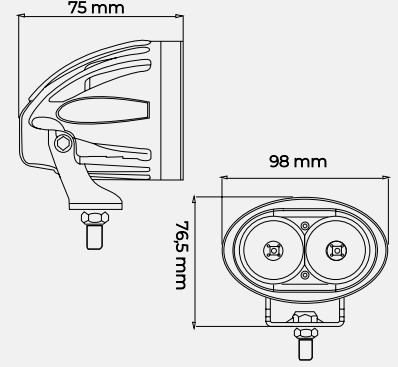

10W Forklift Güvenliği Işığı

BL182 Serisi Forklift Güvenliği Işığı

Renk Seçenekleri: Kırmızı, Mavi
Işık Şekli: SabitNokta ●●
Gövde: Metal
Koruma Sınıfı: IP67

KOD	BESLEME	RENK
SNT-BL182-1	10-60V/DC	Kırmızı
SNT-BL182-4	10-48V/DC	Mavi