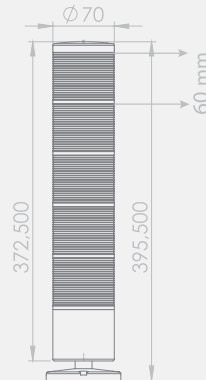

IŞIKLI KOLONLAR

5 Katlı Işıklı Kolon

Voltaj Seçenekleri:

7013: 12-24V AC/DC

7024: 24V/DC

7022: 40-260V AC/DC

7012: 220V/AC

- Işık Kaynağı: SMD LED LED Modül
- Standart Renk Dizilimi: Kırmızı-Yeşil-Sarı-Mavi-Beyaz
- Işık Modu: Sabit, Flaşör, Çakar, Döner
- Buzzer: 2 Melodili
- Ses Şiddeti: 103-116dB
- Montaj Tipleri: Tabana ve Duvara Montaj
- Lens Çapı: 70mm

»» Benzer Ürünler