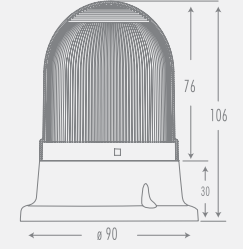

70 Serisi RGB Tepe Lambası

SNT-74-RGB-...

- Işık Kaynağı: RGB LED
- Işık Modları: Sabit, Flaşör, Çakar
- Buzzer: 16 Melodi
- Ses Şiddeti: 77-98dB
- Montaj Tipleri: Tabana ve Duvara Montaj
- Lens Çapı: 70mm
- Voltaj: 12-24V AC/DC

KOD	Buzzer
SNT-74-RGB	-
SNT-74-B-RGB	77-98dB