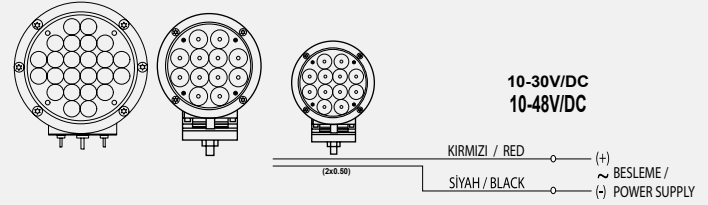

Voltaj Seçenekleri:

- Seçenek 1: 24V AC/DC
- Seçenek 2: 10-30V/DC
- Seçenek 3: 10-48V/DC
- Seçenek 4: 10-60V/DC
- Seçenek 5: 10-80V/DC

Ürün hakkında daha fazla bilgi için QR
Kodunu tarayınız.

- Ürünlerin elektrik bağlantılarını yapmadan önce lütfen kutu içerisinden çıkan kullanım klavuzlarını okuyunuz!
- Ürünün bağlantısı en az elektrik teknisyenleri tarafından yapılmalıdır.