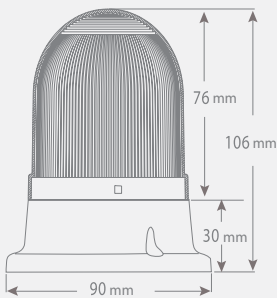

70 Serisi Tepe Lambası

Voltaj Seçenekleri:

SNT-715-... : 24V/DC

SNT-725-... : 40-260V AC/DC

- Işık Kaynağı: SMD LED
- Renk Seçenekleri: Kırmızı, Yeşil, Sarı, Mavi, Beyaz
- Işık Modu: Sabit, Flaşör
- Buzzer: 2 Melodi
- Ses Şiddeti: 94-100dB
- Montaj Tipleri: Tabana ve Duvara Montaj
- Lens Çapı: 70mm

SNT-715-F-1

»» Ürün Renkleri

SNT-715-F-2

SNT-715-F-3

SNT-715-F-4

SNT-715-F-5