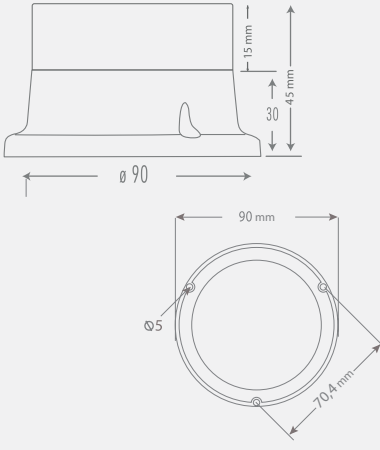

İşıkli İkaz Sireni

KOD	SNT-M725RL	SNT-M715RL
Besleme	220V/AC	24V/DC
Akım	95mA	150mA
Gövde	ABS/PC	ABS/PC
Ses Şiddeti	100dB	100dB
Koruma Sınıfı	IP65	IP65
FİYAT	22USD	15USD

İkaz Sireni

KOD	SNT-M725R	SNT-M715R
Besleme	220V/AC	24V/DC
Akım	95mA	150mA
Gövde	ABS	ABS
Ses Şiddeti	91dB	91dB
Koruma Sınıfı	IP65	IP65
FİYAT	20USD	13USD

İşıkli İkaz Sireni

KOD	SNT-SLF90-22	SNT-SLF90-24
Besleme	220V/AC	24V/DC
Güç		0,96W
Akım	98mA	40mA
Gövde	ABS	ABS
Ses Şiddeti	90-100dB	90-100dB
Koruma Sınıfı	IP21	IP21
FİYAT	26USD	24USD

İkaz Sireni

KOD	SNT-SL90-22	SNT-SL90-24
Besleme	220V/AC	24V/DC
Güç		0,48W
Akım	50mA	20mA
Gövde	ABS	ABS
Ses Şiddeti	90-100dB	90-100dB
Koruma Sınıfı	IP21	IP21
FİYAT	18USD	16USD