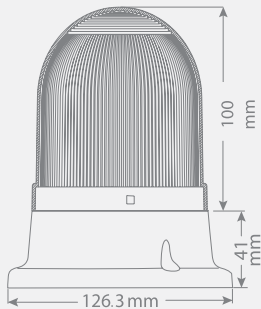

Özel

Sensörlü Tepe Lambası

Gece-gündüz geçiş özelliği

- Lens: Polikarbonat
- Işık Kaynağı: 5x3W Power LED
- LED ömrü: 50.000 saat
- Renk Seçenekleri: Kırmızı, Yeşil, Sarı, Mavi, Beyaz
- Işık Modu: Sabit, Flaşör, Çakar
- Buzzer: 10 Melodi
- Ses Şiddeti: 85-110dB
- Ses ve Işık ayrı ayrı kontrol edilebilir(Buton Kontrol)
- Gövde: ABS
- Montaj Tipleri: Tabana ve Duvara Montaj
- Darbelere karşı Koruma Kafesi
- Lens Çapı: 90mm & 100mm
- Su, toz, ısı ve UV ışınlarından etkilenmez
- Garanti: 2 Yıl

Voltaj Seçenekleri:

Seçenek 1 : 12-24V AC/DC

Seçenek 2: 85-260V AC/DC