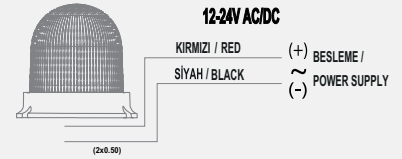

125 Serisi Ünlversal Tepe Lambası

Voltaj Seçenekleri:

SNT-1215-... : 12-24V AC/DC

SNT-1225-... : 85-260V AC/DC

LED Seçenekleri:

SNT-1210 / SNT-1220 : 45 SMD LED

SNT-1215 / SNT-1225 : 5x3W Power LED

- Renk Seçenekleri: Kırmızı, Yeşil, Sarı, Mavi, Beyaz
- Işık Modu: Sabit, Flaşör, Çakar, Döner
- Buzzer: 10 Melodi
- Ses ve Işık ayrı ayrı kontrol edilebilir (Buton Kontrol)
- Ses Şiddeti: 85-105dB
- Montaj Tipleri: Tabana ve Duvara Montaj
- Lens Çapı: 125mm

SNT-1215- **1**

»»» Ürün Renkleri