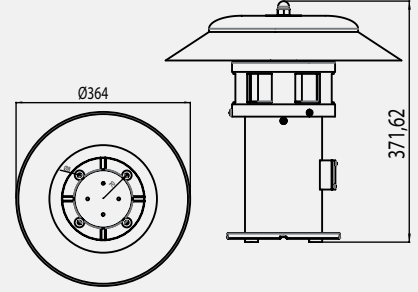

Maks. kontak Süresi: 3 dk

KOD	SNT-SL322
Besleme	220V/AC
Güç Çıkışı	350W
Akım	1,70A
Devir	8000RPM
Gövde	Metal
Ses Şiddeti	115dB
Koruma Sınıfı	IP44
Frekans	50Hz
FİYAT	230USD