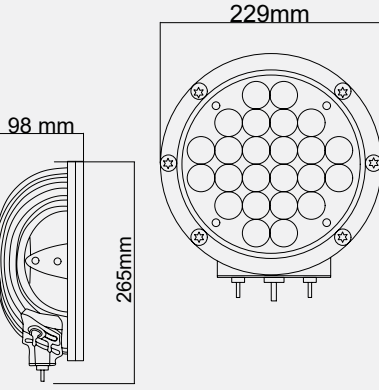

45W Vinç Güvenlik Işığı

BL184 Serisi Forklift Güvenliği Işığı

Renk Seçenekleri: Kırmızı, Mavi

Işık Şekli: Sabit Nokta

Gövde: Metal

Koruma Sınıfı: IP68

KOD	BESLEME	RENK
SNT-BL184-1	10-48V/DC	Kırmızı
SNT-BL184-4	10-48V/DC	Mavi