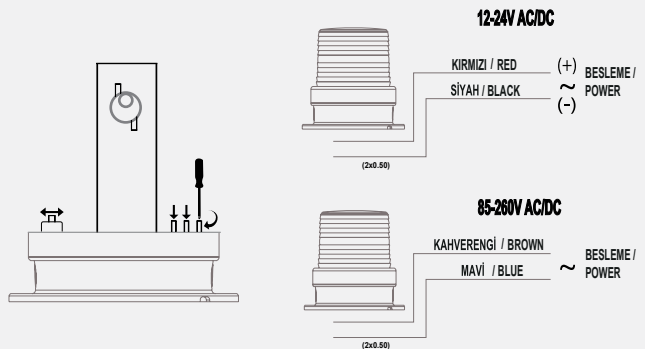

90 Serisi Üniversal Tepe Lambası

Voltaj Seçenekleri :

SNT-915-... : 12-24V AC/DC

SNT-925-... : 85-260V AC/DC

LED Seçenekleri :

SNT-910 / SNT-920 : 45 SMD LED

SNT-915 / SNT-925 : 5X3W Power LED

- Işık Kaynağı: SMD LED / Power LED
- Renk Seçenekleri: Kırmızı, Yeşil, Sarı, Mavi, Beyaz
- Işık Modu: Sabit, Flaşör, Çakar, Döner
- Buzzer: 10 Melodi
- Ses ve Işık ayrı ayrı kontrol edilebilir (Buton Kontrol)
- Ses Şiddeti: 85-110dB
- Montaj Tipleri: Tabana ve Duvara Montaj
- Darbelere karşı Koruma Kafesi
- Lens Çapı: 90mm

SNT-915-1

»» Ürün Renkleri

SNT-915-2

SNT-915-KFS-3

SNT-915-4

SNT-915-KFS-5