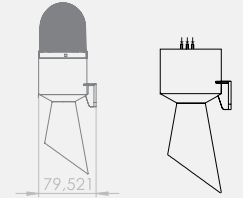

RGB Borulu Korna

SNT-B74-RGB

- Işık Kaynağı: RGB LED
- Işık Modları: Sabit, Flaşör, Çakar
- Buzzer: 16 Melodi
- Ses Şiddeti: 106-130dB
- Montaj Tipi: Duvara Montaj
- Lens Çapı: 70mm
- Voltaj: 12-24V AC/DC , 40-260V AC/DC

KOD	Buzzer
SNT-B74-RGB	106-130dB
SNT-B72-RGB	106-130dB