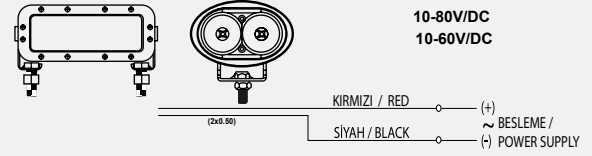

Voltaj Seçenekleri:

- Seçenek 1: 24V AC/DC
- Seçenek 2: 10-30V/DC
- Seçenek 3: 10-48V/DC
- Seçenek 4: 10-60V/DC
- Seçenek 5: 10-80V/DC

Ürün hakkında daha fazla bilgi için QR
Kodunu tarayınız.

- Ürünlerin elektrik bağlantılarını yapmadan önce lütfen kutu içerisinden çıkan kullanım klavuzlarını okuyunuz!
- Ürünün bağlantısı en az elektrik teknisyenleri tarafından yapılmalıdır.