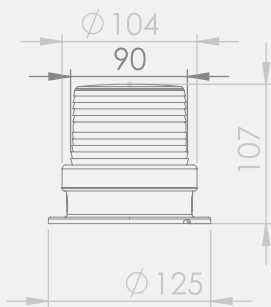

Voltaj Seçenekleri:

- Seçenek 1 (Buzzersız): 24-230V AC/DC
Seçenek 2 (Buzzerlı) : 24-90V/DC , 24-60V/AC

SNT-912-2

SNT-912-KFS-3

SNT-112-KFS-4

SNT-1212-5

Işıklı Kolonlar

RGB İkaz Lambaları