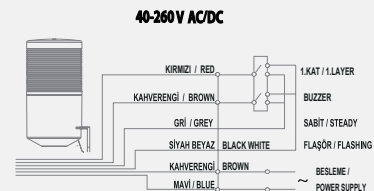

Motorlu Sirenler