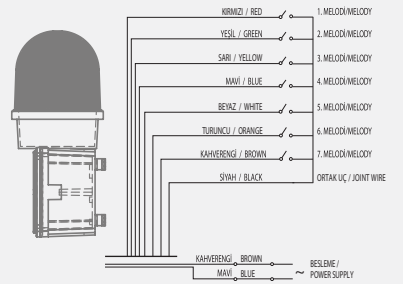

85-260V AC/DC