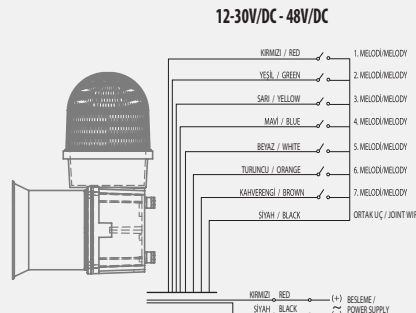

»»» Ürün Renkleri

SNT-E12513-D-2

SNT-E12513-D-3

SNT-E12513-D-4

SNT-E12513-D-5

Işıklı Kolonlar

RGB İkaz Lambaları

Tepe Lambaları