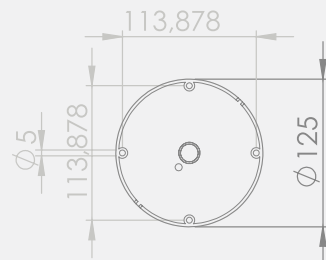

Özel

Mıknatıslı Çakmak Fişli Tepe Lambası

- Lens: Polikarbonat
- Lens Çapı: 90mm
- Işık Kaynağı: 5x3W Power LED
- LED ömrü: 50.000 saat
- Renk Seçenekleri: Kırmızı, Yeşil, Sarı, Mavi, Beyaz
- Işık Modu: Sabit, Flaşör, Çakar, Döner
- Buzzer: 10 Melodi (85-110dB)
- Ses ve Işık ayrı ayrı kontrol edilebilir(Buton Kontrol)
- Gövde: ABS
- Montaj Tipi: Mıknatıs
- Darbelere karşı Koruma Kafesi
- Araç Yüzeyine sabitlenmesini sağlamak için güçlü mıknatıs
- Su, toz, ısı ve UV ışınlarından etkilenmez
- Garanti: 2 Yıl

Voltaj Seçenekleri:

SNT-F915-.....: 12-24V AC/DC