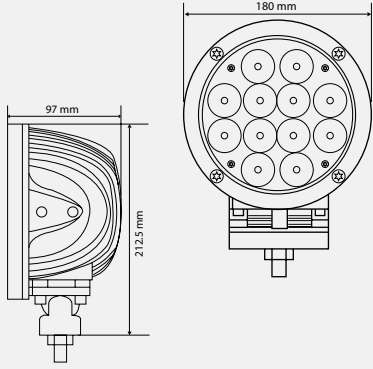

Uçak İkaz Lambaları

Endüstriyel Sirenler

Güvenlik Işıkları

Makina Aydınlatma

Motorlu Sirenler

Yedek Parçalar