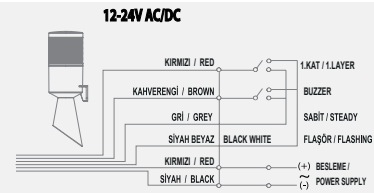

Montaj Tipi: Duvara Montaj

SNT-B7013-F1-1

»» Ürün Renkleri

SNT-B7013-F1-2

SNT-B7013-F1-3

SNT-B7013-F1-4

SNT-B7013-F1-5

Uçak İkaz Lambaları