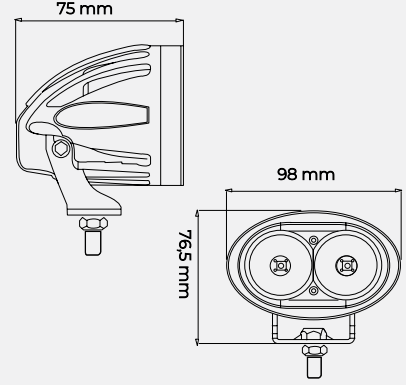

10W Forklift Güvenliği Işığı

RL183 Serisi Forklift Güvenliği Işığı

Renk Seçenekleri: Kırmızı
Işık Şekli: Düz Çizgi —
Gövde: Metal
Koruma Sınıfı: IP67

KOD	BESLEME	RENK
SNT-RL183-1	10-48V/DC	Kırmızı