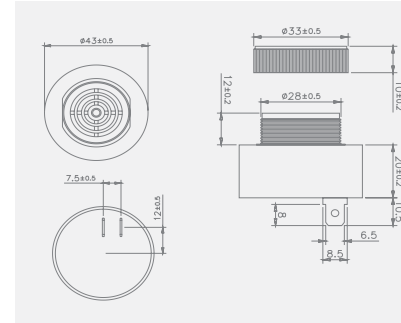

Melodi Seçenekleri:

35A: Sabit
35F: Flaşör

Çap: 30mm
Ses Şiddeti: 105-110dB