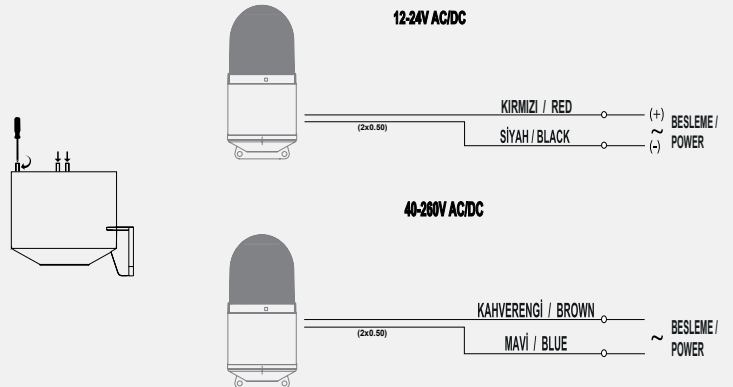

Ses Şiddeti: 95-127dB

Montaj Tipi: Duvara Montaj

SNT-K712- **1**

»» Ürün Renkleri

SNT-K712- **2**

SNT-K712- **3**

SNT-K712 **4**

SNT-K712- **5**