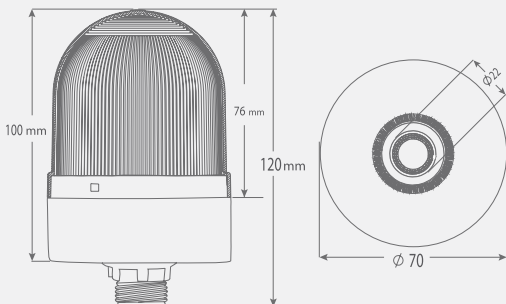

Somun Bağlantılı Tepe Lambası

Volтаж Seçenekleri:

SNT-S715-... : 24V/DC

SNT-S725-... : 40-260V AC/DC

- Işık Kaynağı: SMD LED
- Renk Seçenekleri: Kırmızı, Yeşil, Sarı, Mavi, Beyaz
- Işık Modu: Sabit, Flaşör
- Buzzer: 2 Melodi
- Ses Şiddeti: 104-107dB
- Montaj Tipleri: Tabana ve Duvara Montaj
- Lens Çapı: 70mm

SNT-S715-F-**1**

»» Ürün Renkleri

SNT-S715-F-**2**

SNT-S715-F-**3**-10T

SNT-S715-F-**4**-20T

SNT-S715-F-**5**-30T