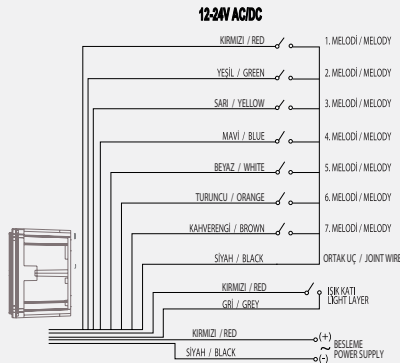

Endüstriyel Işıklı Siren

ESP Serisi Endüstriyel Işıklı Siren

- Işık Kaynağı: SMD LED
- Renk Seçenekleri: Kırmızı, Yeşil, Sarı, Mavi, Beyaz
- Işık Modu: Sabit, Flaşör & Çakar
- Buzzer: 7 Melodi
- Ses Şiddeti: 125-133dB
- Ses ve Işık ayrı ayrı kontrol edilebilir
- Gövde: ABS
- Lens : Polikarbonat
- Montaj Tipi: Duvara Montaj

Voltaj Seçenekleri:

SNT-ESP24-... : 12-30V/DC

SNT-ESP48-... : 48V/DC

SNT-ESP22-... : 220V AC/DC

YENİ ÜRÜN!

● Faydalı Model Patent No: 2020/02240

»» Ürün Renkleri