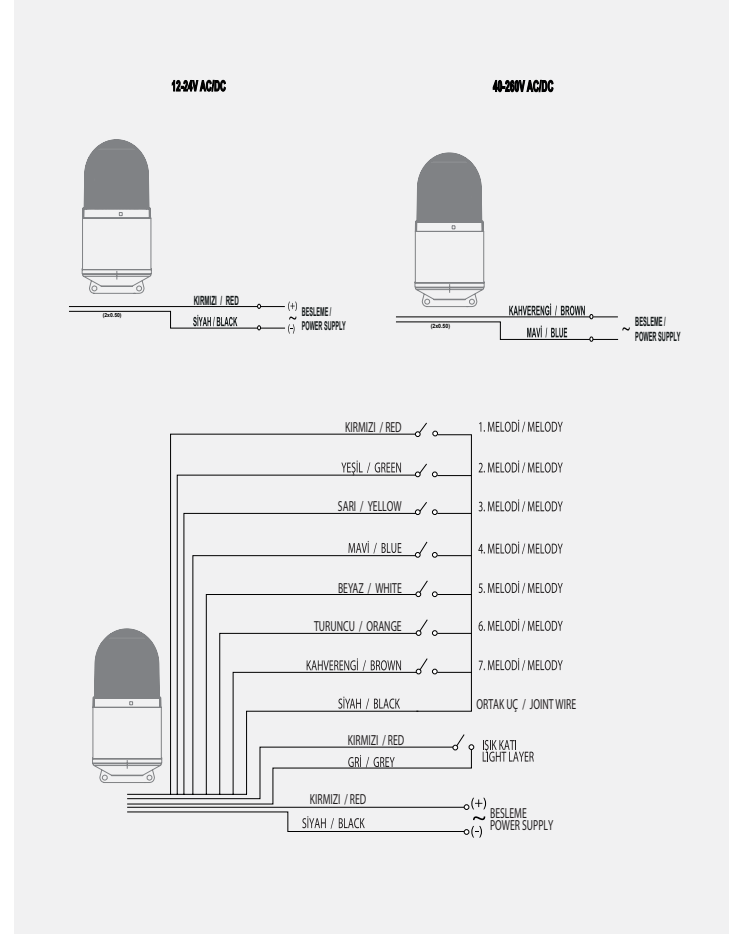

Üniversal Işıklı Kornalar

Işıklı Kornalar ikaz lambaları içinde yüksek sesiyle öne çıkan ürünler arasındadır. Başlıca vinçler, madenler, limanlar, gemiler, dokuma makineleri vb. alanlarda kullanılması tavsiye edilen ürünler arasındadır.

- Lens: Polikarbonat
- Lens Çapı: 70mm
- Işık Kaynağı: SMD LED LED
- LED ömrü: 50.000 saat
- Gövde: ABS
- Renk Seçenekleri: Kırmızı, Yeşil, Sarı, Mavi, Beyaz
- Işık Modu: Sabit, Flaşör, Çakar, Döner
- Buzzer: 16 Melodi
- Ses Şiddeti: 95-127dB
- Ses ve Işık ayrı ayrı kontrol edilebilir(Buton Kontrol)
- Montaj Tipi: Duvara Montaj
- Su, toz, ısı ve UV ışınlarından etkilenmez
- Garanti: 2 Yıl

Voltaj Seçenekleri:

- Seçenek 1: 12-24V AC/DC
- Seçenek 2: 40-260V AC/DC
- Seçenek 3: 24V AC/DC
- Seçenek 4: 220V/AC

Ürün hakkında daha fazla bilgi için QR Kodunu tarayınız.

- Ürünlerin elektrik bağlantılarını yapmadan önce lütfen kutu içerisinden çıkan kullanım klavuzlarını okuyunuz!
- Güç kablosu dışında (2x0.50mm) sinyal ve kontak kablolarına enerji vermeyiniz.
- Sinyal ve kontak kablolarına enerji verildiğinde ürün garanti kapsamından çıkmaktadır.
- Ürünün bağlantısı en az elektrik teknisyenleri tarafından yapılmalıdır.