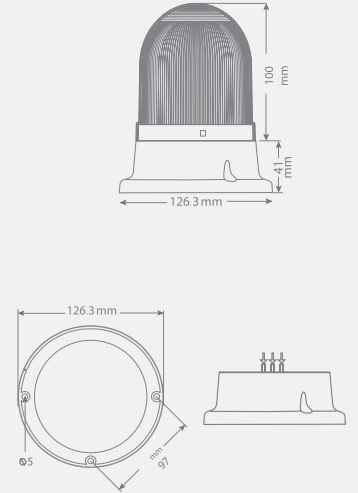

100 Serisi RGB Tepe Lambası

SNT-115-RGB-...

- Işık Kaynağı: RGB LED
- Işık Modları: Sabit, Flaşör, Çakar
- Buzzer: 16 Melodi
- Ses Şiddeti: 93-120dB
- Montaj Tipleri: Tabana ve Duvara Montaj
- Lens Çapı: 100mm
- Voltaj: 12-24V AC/DC , 40-260V AC/DC

KOD	Buzzer
SNT-115-RGB	-
SNT-115-B-RGB	93-120dB
SNT-125-RGB	-
SNT-125-B-RGB	93-120dB