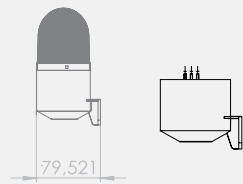

RGB Işıklı Korna

SNT-K74-RGB

- Işık Kaynağı: RGB LED
- Işık Modları: Sabit, Flaşör, Çakar
- Buzzer: 16 Melodi
- Ses Şiddeti: 93-120dB
- Montaj Tipi: Duvara Montaj
- Lens Çapı: 70mm
- Voltaj: 12-24V AC/DC , 40-260V AC/DC

KOD	Buzzer
SNT-K74-RGB	93-120dB
SNT-K72-RGB	93-120dB