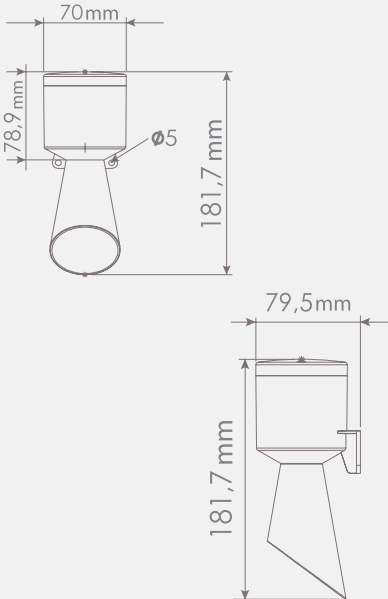

Yüze Montaj Korna

Voltaj Seçenekleri:

Seçenek 1: 12-24V AC/DC
Seçenek 2: 40-260V AC/DC

Melodi Seçenekleri:

Seçenek 1: Sabit-Flaşör
Seçenek 2: Flaşör

Çap: 70mm

Ses Şiddeti: 95-127dB

Montaj Tipleri: Tabana ve Duvara Montaj