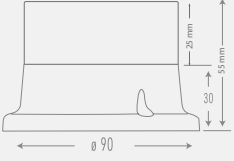

Mini RGB İkaz Lambası

SNT-M74-RGB-...

- Işık Kaynağı: RGB LED
- Işık Modları: Sabit, Flaşör, Çakar
- Buzzer: 16 Melodi
- Ses Şiddeti: 77-98dB
- Montaj Tipleri: Tabana ve Duvara Montaj
- Lens Çapı: 70mm
- Voltaj: 12-24V AC/DC

KOD	Buzzer
SNT-M74-RGB	-
SNT-M74-B-RGB	77-98dB

Mini RGB Borulu Korna

SNT-MB74-RGB

- Işık Kaynağı: RGB LED
- Işık Modları: Sabit, Flaşör, Çakar
- Buzzer: 16 Melodi
- Ses Şiddeti: 106-130dB
- Montaj Tipi: Duvara Montaj
- Lens Çapı: 70mm
- Voltaj: 12-24V AC/DC , 40-260V AC/DC

KOD	Buzzer
SNT-MB74-RGB	106-130dB
SNT-MB72-RGB	106-130dB

Mini RGB Işıklı Korna

SNT-MK74-RGB

- Işık Kaynağı: RGB LED
- Işık Modları: Sabit, Flaşör, Çakar
- Buzzer: 16 Melodi
- Ses Şiddeti: 93-120dB
- Montaj Tipi: Duvara Montaj
- Lens Çapı: 70mm
- Voltaj: 12-24V AC/DC , 40-260V AC/DC

KOD	Buzzer
SNT-MK74-RGB	93-120dB
SNT-MK72-RGB	93-120dB