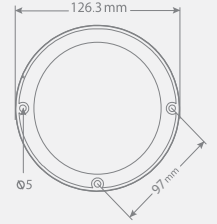

Voltaj Seçenekleri:

- Seçenek 1: 12V/DC
- Seçenek 2: 24V/DC
- Seçenek 3: 48V/DC
- Seçenek 4: 85-260V/AC

KOD	Işık Mod
SNT-U100-...	Flaşör
SNT-U100S-...	Sabit