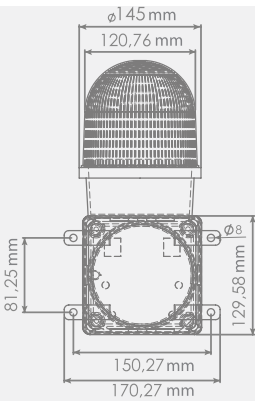

»»» Ürün Renkleri

SNT-ES12513-D-2

SNT-ES12513-D-3

SNT-ES12513-D-4

SNT-ES12513-D-5

12-30V/DC - 48V/DC

85-260V AC/DC

Uçak İkaz Lambaları