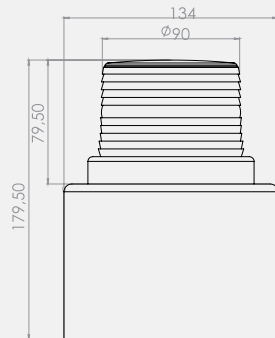

Şarj Edilebilir Üniversal Tepe Lambası

Aküler ile beslenen taşınabilir LED ikaz lambası. 5 ışık modlu, şarj edilebilir bir pil içerir ve şarjlar arasında yaklaşık 20 saat çalışır.

- Lens: Polikarbonat
- Lens Çapı: 90mm
- Işık Kaynağı: 5x3W Power LED
- LED ömrü: 50.000 saat
- Renk Seçenekleri: Kırmızı, Yeşil, Sarı, Mavi, Beyaz
- Işık Modu: Sabit, Flaşör, Çakar, Döner
- Buzzer: 10 Melodi
- Ses Şiddeti: 85-110dB
- Gövde: ABS
- Montaj Tipi: Taşınabilir
- Darbelere karşı Koruma Kafesi
- Su, toz, ısı ve UV ışınlarından etkilenmez
- Garanti: 2 Yıl

BESLEME:

12V/7.0Ah Akü (Şarj cihazı ürün ile birlikte gelmektedir.)