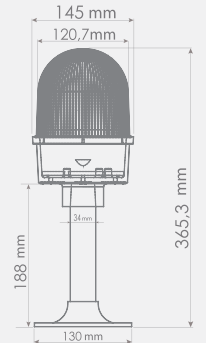

Voltaj Seçenekleri:

- Seçenek 1: 12V/DC
- Seçenek 2: 24V/DC
- Seçenek 3: 48V/DC
- Seçenek 4: 85-260V/AC

KOD	Işık Mod
SNT-U125-DTI-...	Flaşör
SNT-U125-SDTI-...	Sabit