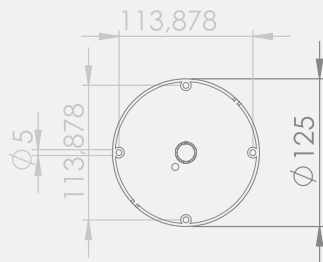

90 Serisi Üniversal Tepe Lambası

Voltaj Seçenekleri :

SNT-915-... : 12-24V AC/DC

SNT-925-... : 85-260V AC/DC

LED Seçenekleri :

SNT-910 / SNT-920 : 45 SMD LED

SNT-915 / SNT-925 : 5X3W Power LED

- Işık Kaynağı: SMD LED / Power LED
- Renk Seçenekleri: Kırmızı, Yeşil, Sarı, Mavi, Beyaz
- Işık Modu: Sabit, Flaşör, Çakar, Döner
- Buzzer: 10 Melodi
- Ses ve Işık ayrı ayrı kontrol edilebilir (Buton Kontrol)
- Ses Şiddeti: 85-110dB
- Montaj Tipleri: Tabana ve Duvara Montaj
- Darbelere karşı Koruma Kafesi
- Lens Çapı: 90mm

SNT-915-1

»» Ürün Renkleri

SNT-915-2

SNT-915-KFS-3

SNT-915-4

SNT-915-KFS-5