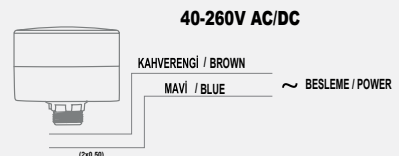

Somun Bağlantılı Mini Tepe Lambası

Voltaj Seçenekleri:

SNT-S715-... : 24V/DC

SNT-S725-... : 40-260V AC/DC

- Işık Kaynağı: SMD LED
- Renk Seçenekleri: Kırmızı, Yeşil, Sarı, Mavi, Beyaz
- Işık Modu: Sabit, Flaşör
- Buzzer: 2 Melodi
- Ses Şiddeti: 104-107dB
- Montaj Tipleri: Tabana ve Duvara Montaj
- Lens Çapı: 70mm

SNT-MS715-F-1

»» Ürün Renkleri

SNT-MS715-F-2

SNT-MS715-F-3

SNT-MS715-F-4

SNT-MS715-F-5