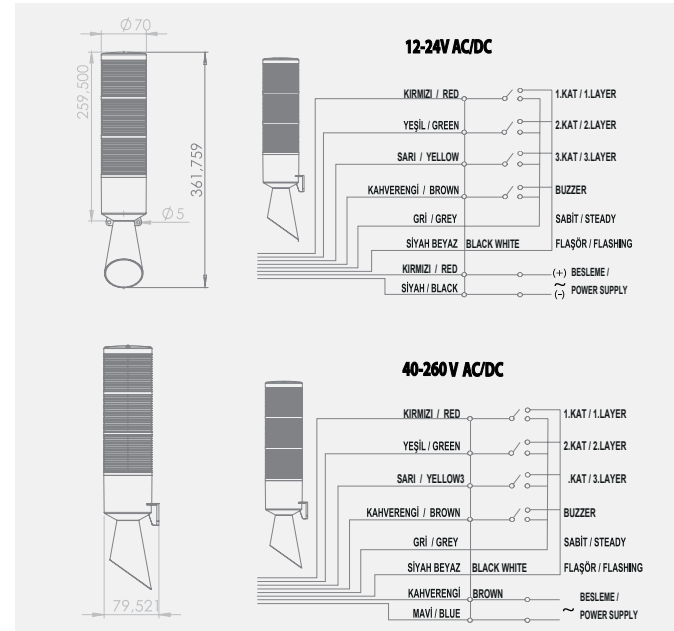

Lens Çapı: 70mm
Işık Kaynağı: SMD LED
Renk Seçenekleri: Kırmızı-Yeşil-Sarı
Buzzer: 2 Melodi
Ses Şiddeti: 120dB
Montaj Tipi: Duvara Montaj

Işıklı Kolonlar

RGB İkaz Lambaları

Tepe Lambaları

Borulu Kornalar

Işıklı Kornalar