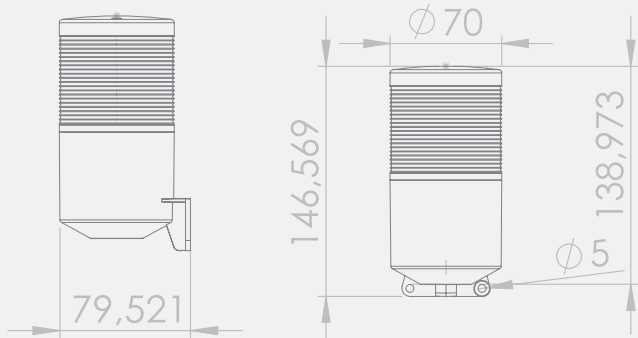

Kuru Kontak Işıklı Kornalar

SNT-K70 Serisi 1 katlı Işıklı Korna

Voltaj Seçenekleri:

SNT-K7013-... : 12-24V AC/DC

SNT-K7022-... : 40-260V AC/DC

Işık Mod Seçenekleri:

SNT-K70...-F1-... : Sabit-Flaşör

SNT-K70...-C1-... : Çakar

SNT-K70...-D1-... : Döner

Lens Çapı: 70mm

Işık Kaynağı: SMD LED

Renk Seçenekleri: Kırmızı, Yeşil, Sarı, Mavi, Beyaz

Buzzer: 2 Melodi

Ses Şiddeti: 120dB

Montaj Tipi: Duvara Montaj

SNT-K7013-F1-1

»» Ürün Renkleri

SNT-K7013-F1-2

SNT-K7013-F1-3

SNT-K7013-F1-4

SNT-K7013-F1-5