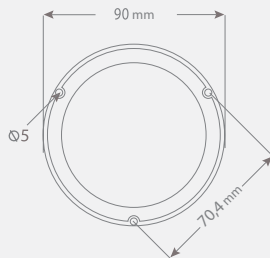

Mini Tepe Lambası

Voltaj Seçenekleri:

SNT-M715-... : 24V/DC

SNT-M725-... : 40-260V AC/DC

- Işık Kaynağı: SMD LED
- Renk Seçenekleri: Kırmızı, Yeşil, Sarı, Mavi, Beyaz
- Işık Modu: Sabit, Flaşör
- Buzzer: 2 Melodi
- Ses Şiddeti: 94-100dB
- Montaj Tipleri: Tabana ve Duvara Montaj
- Lens Çapı: 70mm

SNT-M715-F-**1**

»» Ürün Renkleri

SNT-M715-F-**2**

SNT-M715-F-**3**

SNT-M715-F-**4**

SNT-M715-F-**5**

24V/DC

40-260V AC/DC