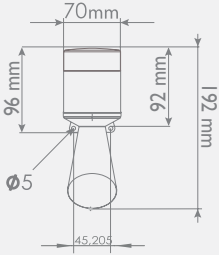

Mini RGB İkaz Lambası

SNT-M74-RGB-...

- Işık Kaynağı: RGB LED
- Işık Modları: Sabit, Flaşör, Çakar
- Buzzer: 16 Melodi
- Ses Şiddeti: 77-98dB
- Montaj Tipleri: Tabana ve Duvara Montaj
- Lens Çapı: 70mm
- Voltaj: 12-24V AC/DC

KOD	Buzzer
SNT-M74-RGB	-
SNT-M74-B-RGB	77-98dB

Mini RGB Borulu Korna

SNT-MB74-RGB

- Işık Kaynağı: RGB LED
- Işık Modları: Sabit, Flaşör, Çakar
- Buzzer: 16 Melodi
- Ses Şiddeti: 106-130dB
- Montaj Tipi: Duvara Montaj
- Lens Çapı: 70mm
- Voltaj: 12-24V AC/DC , 40-260V AC/DC

KOD	Buzzer
SNT-MB74-RGB	106-130dB
SNT-MB72-RGB	106-130dB

Mini RGB Işıklı Korna

SNT-MK74-RGB

- Işık Kaynağı: RGB LED
- Işık Modları: Sabit, Flaşör, Çakar
- Buzzer: 16 Melodi
- Ses Şiddeti: 93-120dB
- Montaj Tipi: Duvara Montaj
- Lens Çapı: 70mm
- Voltaj: 12-24V AC/DC , 40-260V AC/DC

KOD	Buzzer
SNT-MK74-RGB	93-120dB
SNT-MK72-RGB	93-120dB