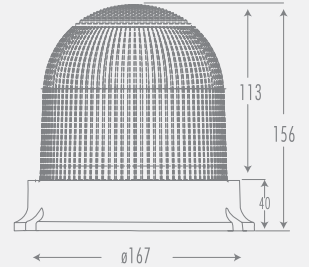

Voltaj Seçenekleri:

- Seçenek 1: 12V/DC
- Seçenek 2: 24V/DC
- Seçenek 3: 48V/DC
- Seçenek 4: 85-260V/AC

KOD	Işık Mod
SNT-U125-...	Flaşör
SNT-U125S-...	Sabit