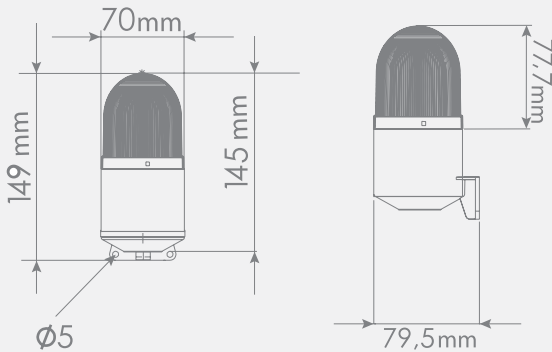

Endüstriyel Borulu Kornalar

SNT-EK70 Serisi Işıklı Korna

Lens Çapı: 70mm

Işık Kaynağı: SMD LED

Renk Seçenekleri: Kırmızı, Yeşil, Sarı, Mavi, Beyaz

Işık Modu: Sabit, Flaşör, Çakar, Döner

Buzzer: 7 Melodi

Ses Şiddeti: 124-130dB

Montaj Tipi: Duvara Montaj

7 ayrı melodi için 7 ayrı kontak girişi

3 butona aynı anda basıldığında,
hatalı kullanım alarmı verir!!!!

Voltaj Seçenekleri:

SNT-EK7013-... : 12-24V AC/DC

SNT-EK7022-... : 40-260V AC/DC

»»» Ürün Renkleri