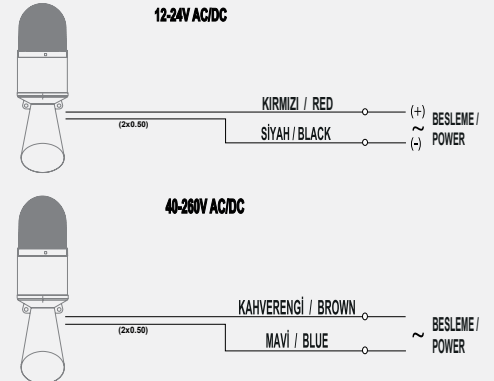

Ses Şiddeti: 124-130dB

Montaj Tipi: Duvara Montaj

SNT-B712-1

»» Ürün Renkleri

SNT-B712-2

SNT-B712-3

SNT-B712 4

SNT-B712-5