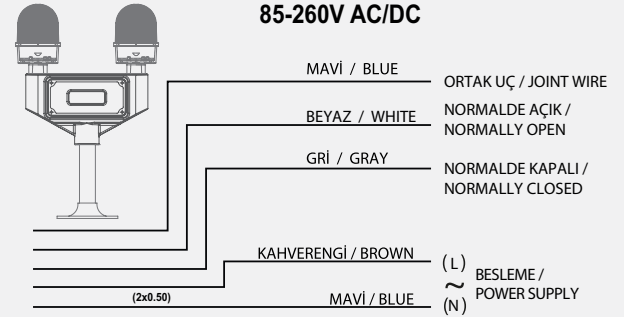

Voltaj Seçenekleri:

- Seçenek 1: 12V/DC
- Seçenek 2: 24V/DC
- Seçenek 3: 48V/DC
- Seçenek 4: 85-260V/AC

Ürün hakkında daha fazla bilgi için QR Kodunu tarayınız

- Ürünlerin elektrik bağlantılarını yapmadan önce lütfen kutu içerisinde bulunan kullanım klavuzlarını okuyunuz!
- Güç kablosu dışında (2x0.50mm) kontak kablolarına enerji vermeyiniz.
- Kontak kablolarına enerji verildiğinde ürün garanti kapsamından çıkmaktadır.
- Ürünün bağlantısı en az elektrik teknisyenleri tarafından yapılmalıdır.