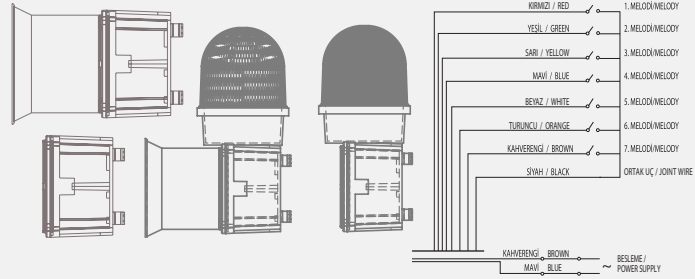

85-260V AC/DC