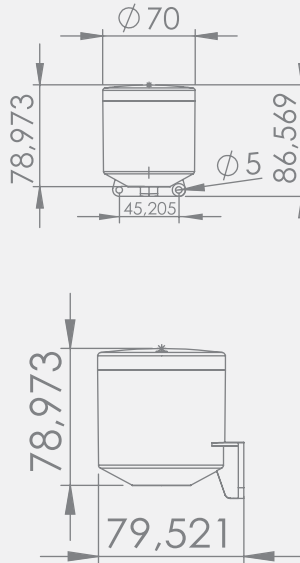

Yüze Montaj Korna

Voltaj Seçenekleri:

Seçenek 1: 12-24V AC/DC
Seçenek 2: 40-260V AC/DC

Melodi Seçenekleri:

Seçenek 1: Sabit-Flaşör
Seçenek 2: Flaşör

Çap: 70mm

Ses Şiddeti: 95-127dB

Montaj Tipleri: Tabana ve Duvara Montaj