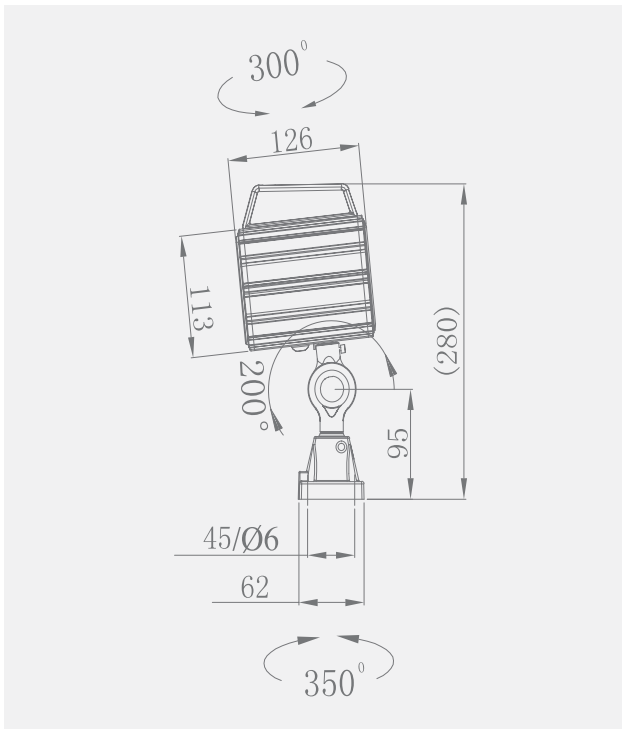

Makina Aydınlatma Lambası

MK1 Serisi Makina Aydınlatma Lambası

Güç: 10W
BESLEME: 24V AC/DC

Renk Seçenekleri: Beyaz
Işık Şekli: Sabit
Gövde: Alüminyum
Koruma Sınıfı: IP67

KOD	BESLEME	RENK
SNT-MK1	24V AC/DC	Beyaz