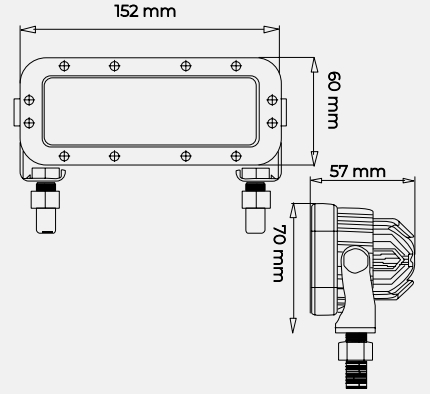

18W Forklift Güvenliği Işığı

RL181-Serisi Forklift Güvenliği Işığı

Renk Seçenekleri: Kırmızı
Işık Şekli: Düz Çizgi —
Gövde: Metal
Koruma Sınıfı: IP67

KOD	BESLEME	RENK
SNT-RL181-1	10-80V/DC	Kırmızı
SNTRL181-4	10-80V/DC	Mavi