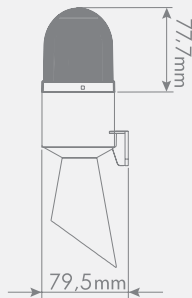

Endüstriyel Borulu Kornalar

SNT-EB70 Serisi Borulu Korna

Lens Çapı: 70mm

Işık Kaynağı: SMD LED

Renk Seçenekleri: Kırmızı, Yeşil, Sarı, Mavi, Beyaz

Işık Modu: Sabit, Flaşör, Çakar, Döner

Buzzer: 7 Melodi

Ses Şiddeti: 124-130dB

Montaj Tipi: Duvara Montaj

7 ayrı melodi için 7 ayrı kontak girişi

3 butona aynı anda basıldığında, hatalı kullanım alarmı verir!!!!

Voltaj Seçenekleri:

SNT-EB7013-... : 12-24V AC/DC

SNT-EB7022-... : 40-260V AC/DC

»»» Ürün Renkleri