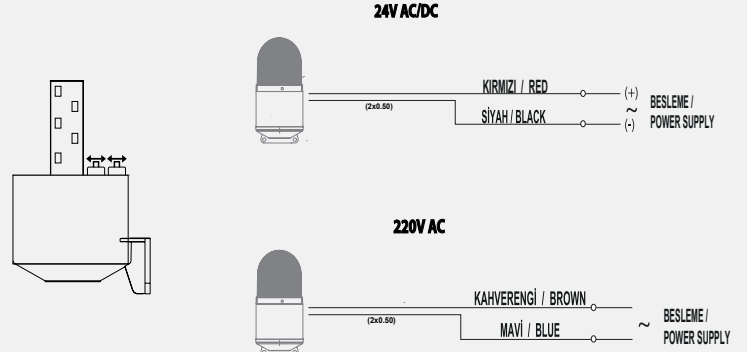

Işıklı Kornalar

SNT-K710/K720 Serisi Işıklı Kornalar

Voltaj Seçenekleri:

SNT-K710-... : 24V AC/DC

SNT-K720-... : 220V/AC

Lens Çapı: 70mm

Işık Kaynağı: SMD LED

Renk Seçenekleri: **Kırmızı**

Işık Modu Sabit, Flaşör

Buzzer: 2 Melodi

Ses Şiddeti: 120-125dB

Montaj Tipi: Duvara Montaj