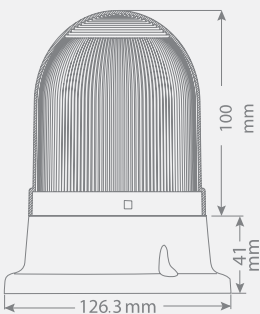

Telefon Bağlantılı Tepe Lambası

Telefon bağlantılı tepe lambaları gürültülü çalışma ortamlarında dahili hatlara kolay bir şekilde entegre edilerek çağrılarının farkedilmesini sağlar.

- Lens: Polikarbonat
- Lens Çapı: 90mm & 100mm
- Işık Kaynağı: 5x3W Power LED
- LED ömrü: 50.000 saat
- Renk Seçenekleri: Kırmızı, Yeşil, Sarı, Mavi, Beyaz
- Işık Modu: Sabit, Flaşör, Çakar, Döner
- Buzzer: 10 Melodi
- Ses Şiddeti: 85-110dB
- Ses ve Işık ayrı ayrı kontrol edilebilir (Buton Kontrol)
- Gövde: ABS
- Montaj Tipleri: Tabana ve Duvara Montaj
- Darbelere karşı Koruma Kafesi
- UV ışınları, Su, toz, ısı ve ıstıdan etkilenmez.
- Garanti: 2 Yıl

Voltaj Seçenekleri:

- Seçenek 1 : 12-24V AC/DC
- Seçenek 2: 85-260V AC/DC