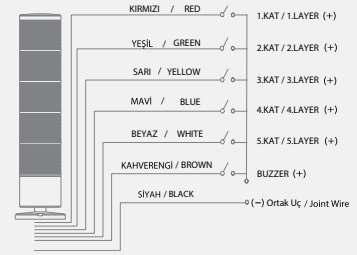

Işıklı Kolonlar

Işıklı Kolonlar'ın birçok kullanım alanı olduğu gibi çoğunlukla makinelerin çalışma durumunu çok katmanlı görsel ve sesli işaretler ile gösteren ikaz lambaları olarak bilinirler.

- Lens: Polikarbonat
- Lens Çapı: 70mm
- Işık Kaynağı: SMD LED LED Modül
- LED ömrü: 50.000 saat
- Renk Seçenekleri: Kırmızı, Yeşil, Sarı, Mavi, Beyaz
- Işık Modu: Sabit, Flaşör, Çakar, Döner
- Buzzer: 2 Melodili
- Ses Şiddeti: 103-116dB
- Melodi ve Işık ayrı ayrı kontrol edilebilir
- Gövde: ABS
- Montaj Tipleri: Tabana ve Duvara Montaj
- Su, toz, ısı ve UV ışınlarından etkilenmez
- Garanti: 2 Yıl

Voltaj Seçenekleri:

7013: 12-24V AC/DC
7024: 24V/DC
7022: 40-260V AC/DC
7012: 220V/AC

Ürün hakkında daha fazla bilgi için QR Kodunu tarayınız.

- Ürünlerin elektrik bağlantılarını yapmadan önce lütfen kutu içerisinde bulunan kullanım klavuzlarını okuyunuz!
- Güç kablosu dışında (2x0.50mm) sinyal ve kontak kablolarına enerji vermeyiniz.
- Sinyal ve kontak kablolarına enerji verildiğinde ürün garanti kapsamında çıkmaktadır.
- Ürünün bağlantısı en az elektrik teknisyenleri tarafından

12V DC • 24V DC • 220V AC

12-24V AC/DC

40-260V AC/DC