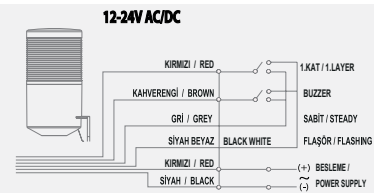

Kuru Kontak Işıklı Kornalar

SNT-K70 Serisi 1 katlı Işıklı Korna

Voltaj Seçenekleri:

SNT-K7013-... : 12-24V AC/DC

SNT-K7022-... : 40-260V AC/DC

Işık Mod Seçenekleri:

SNT-K70...-F1-... : Sabit-Flaşör

SNT-K70...-C1-... : Çakar

SNT-K70...-D1-... : Döner

Lens Çapı: 70mm

Işık Kaynağı: SMD LED

Renk Seçenekleri: Kırmızı, Yeşil, Sarı, Mavi, Beyaz

Buzzer: 2 Melodi

Ses Şiddeti: 120dB

Montaj Tipi: Duvara Montaj

SNT-K7013-F1-1

»» Ürün Renkleri

SNT-K7013-F1-2

SNT-K7013-F1-3

SNT-K7013-F1-4

SNT-K7013-F1-5