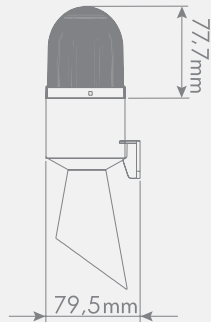

Ses Şiddeti: 124-130dB

Montaj Tipi: Duvara Montaj

SNT-B712-1

»» Ürün Renkleri

SNT-B712-2

SNT-B712-3

SNT-B712 4

SNT-B712-5