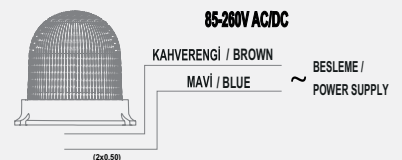

125 Serisi Ünlversal Tepe Lambası

Voltaj Seçenekleri:

SNT-1215-... : 12-24V AC/DC

SNT-1225-... : 85-260V AC/DC

LED Seçenekleri:

SNT-1210 / SNT-1220 : 45 SMD LED

SNT-1215 / SNT-1225 : 5x3W Power LED

- Renk Seçenekleri: Kırmızı, Yeşil, Sarı, Mavi, Beyaz
- Işık Modu: Sabit, Flaşör, Çakar, Döner
- Buzzer: 10 Melodi
- Ses ve Işık ayrı ayrı kontrol edilebilir (Buton Kontrol)
- Ses Şiddeti: 85-105dB
- Montaj Tipleri: Tabana ve Duvara Montaj
- Lens Çapı: 125mm

SNT-1215- **1**

»»» Ürün Renkleri