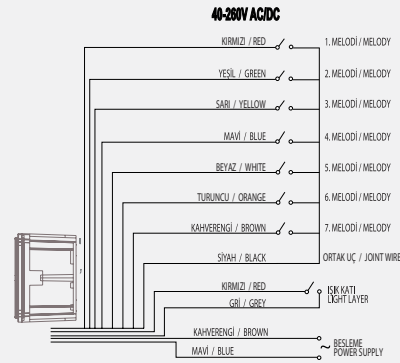

Endüstriyel Işıklı Siren

ESP Serisi Endüstriyel Işıklı Siren

- Işık Kaynağı: SMD LED
- Renk Seçenekleri: Kırmızı, Yeşil, Sarı, Mavi, Beyaz
- Işık Modu: Sabit, Flaşör & Çakar
- Buzzer: 7 Melodi
- Ses Şiddeti: 125-133dB
- Ses ve Işık ayrı ayrı kontrol edilebilir
- Gövde: ABS
- Lens : Polikarbonat
- Montaj Tipi: Duvara Montaj

Voltaj Seçenekleri:

SNT-ESP24-... : 12-30V/DC

SNT-ESP48-... : 48V/DC

SNT-ESP22-... : 220V AC/DC

YENİ ÜRÜN!

● Faydalı Model Patent No: 2020/02240

»» Ürün Renkleri