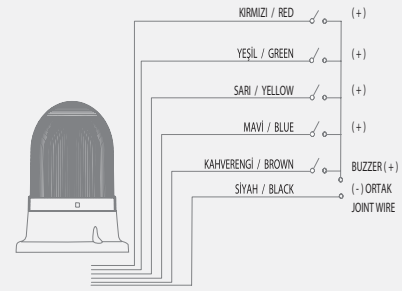

RGB İkaz Lambaları

Çok renkli RGB Serisi, Kırmızı, Yeşil ve Mavi ana renklerin karışımıyla birçok farklı renk seçeneği sunan yüksek kaliteli ve enerji verimli ikaz lambalarıdır.

- Lens: Polikarbonat
- Lens Çapı: 70mm, 90mm ve 100mm
- Gövde: ABS
- Işık Kaynağı: RGB LED
- LED ömrü: 50.000 saat
- Renk Seçenekleri: Kırmızı-Yeşil-Sarı-Mavi
- Işık Modları: Sabit, Flaşör, Çakar
- Buzzer: 16 Melodi
- Ses Şiddeti: 70-130dB
- Ses ve Işık ayrı ayrı kontrol edilebilir(Buton Kontrol)
- Montaj Tipleri: Tabana ve Duvara Montaj Edilebilir.
- Su, toz, ısı ve UV ışınlarından etkilenmez
- Garanti: 2 Yıl

Voltaj Seçenekleri:

SNT-74: 12-24V AC/DC

SNT-72: 40-260V AC/DC

- Ürünlerin elektrik bağlantılarını yapmadan önce lütfen kutu içerisinden çıkan kullanım klavuzlarını okuyunuz!
- Güç kablosu dışında (2x0.50mm) sinyal ve kontak kablolarına enerji vermeyiniz.
- Sinyal ve kontak kablolarına enerji verildiğinde ürün garanti kapsamında çıkmaktadır.
- Ürünün bağlantısı en az elektrik teknisyenleri tarafından yapılmalıdır.

12V-24V/DC