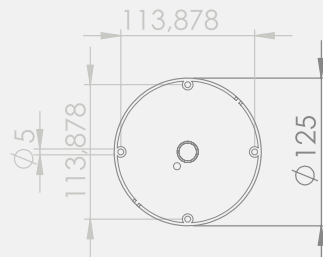

Maxi-Volt Tepe Lambası 24V-260V

En geniş voltaj aralığına sahip Maxi Volt Tepe Lambaları forkliftler için özel olarak üretilmektedir.

- Lens: Polikarbonat
- Lens Çapı: 90mm, 100mm ve 125mm
- Işık Kaynağı: 5x3W Power LED
- Gövde: ABS
- LED ömrü: 50.000 saat
- Renk Seçenekleri: Kırmızı, Yeşil, Sarı, Mavi, Beyaz
- Işık Modu: Çakar
- Buzzer: 1 melodi
- Ses Şiddeti: 117dB
- Montaj Tipleri: Tabana ve Duvara Montaj
- Darbelere karşı Koruma Kafesi
- Su, toz, ısı ve UV ışınlarından etkilenmez
- Garanti: 2 Yıl

Voltaj Seçenekleri:

1. Seçenek 1 (Buzzersız): 24-230V AC/DC
   Seçenek 2 (Buzzerlı) : 24-90V/DC , 24-60V/AC