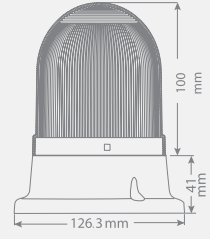

Voltaj Seçenekleri:

- Seçenek 1: 12V/DC
- Seçenek 2: 24V/DC
- Seçenek 3: 48V/DC
- Seçenek 4: 85-260V/AC

KOD	Işık Mod
SNT-U100-...	Flaşör
SNT-U100S-...	Sabit