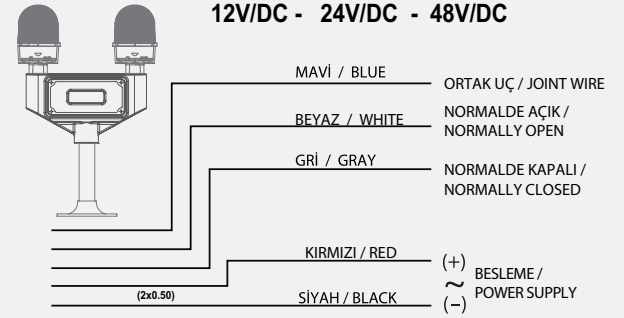

Voltaj Seçenekleri:

- Seçenek 1: 12V/DC
- Seçenek 2: 24V/DC
- Seçenek 3: 48V/DC
- Seçenek 4: 85-260V/AC

Ürün hakkında daha fazla bilgi için QR Kodunu tarayınız

- Ürünlerin elektrik bağlantılarını yapmadan önce lütfen kutu içerisinde bulunan kullanım klavuzlarını okuyunuz!
- Güç kablosu dışında (2x0.50mm) kontak kablolarına enerji vermeyiniz.
- Kontak kablolarına enerji verildiğinde ürün garanti kapsamından çıkmaktadır.
- Ürünün bağlantısı en az elektrik teknisyenleri tarafından yapılmalıdır.