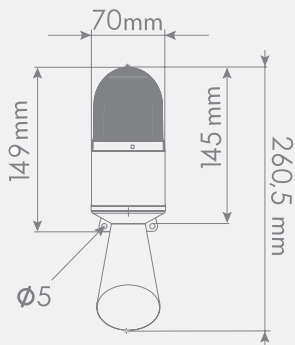

Buzzer: 2 Melodi

Ses Şiddeti: 120-125dB

Montaj Tipi: Duvara Montaj

SNT-B710

Işıklı Kolonlar

RGB İkaz Lambaları

Tepe Lambaları

Borulu Kornalar