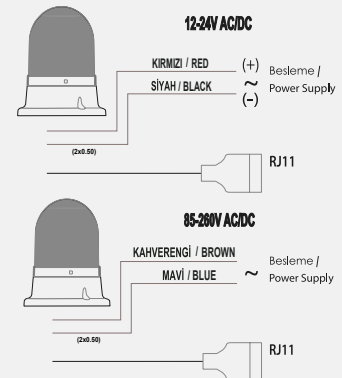

Voltaj Seçenekleri:

- Seçenek 1 : 12-24V AC/DC
- Seçenek 2: 85-260V AC/DC

SNT-125-PH-2

SNT-125-PH-KFS-3

SNT-925-PH-4

SNT-925-PH-KFS-5

Uçak İkaz Lambaları

Endüstriyel Sirenler