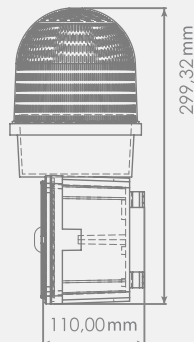

»»» Ürün Renkleri

SNT-ES12513-D-2

SNT-ES12513-D-3

SNT-ES12513-D-4

SNT-ES12513-D-5

12-30V/DC - 48V/DC

85-260V AC/DC

Uçak İkaz Lambaları