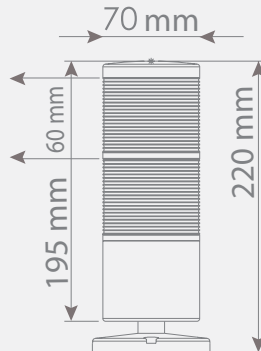

»» Benzer Ürünler

SNT-7013-F2-L

SNT-7013-F2-10U

SNT-7013-F2-D-20U

SNT-7013-F2-L-30U

IŞIKLI KOLONLAR

3 Katlı Işıklı Kolon

Voltaj Seçenekleri: