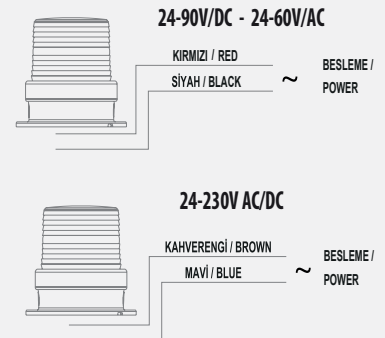

Voltaj Seçenekleri:

- Seçenek 1 (Buzzersız): 24-230V AC/DC
Seçenek 2 (Buzzerlı) : 24-90V/DC , 24-60V/AC

SNT-912-2

SNT-912-KFS-3

SNT-112-KFS-4

SNT-1212-5

Işıklı Kolonlar

RGB İkaz Lambaları