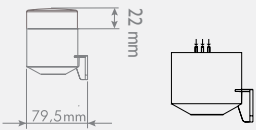

Mini RGB İkaz Lambası

SNT-M74-RGB-...

- Işık Kaynağı: RGB LED
- Işık Modları: Sabit, Flaşör, Çakar
- Buzzer: 16 Melodi
- Ses Şiddeti: 77-98dB
- Montaj Tipleri: Tabana ve Duvara Montaj
- Lens Çapı: 70mm
- Voltaj: 12-24V AC/DC

KOD	Buzzer
SNT-M74-RGB	-
SNT-M74-B-RGB	77-98dB

Mini RGB Borulu Korna

SNT-MB74-RGB

- Işık Kaynağı: RGB LED
- Işık Modları: Sabit, Flaşör, Çakar
- Buzzer: 16 Melodi
- Ses Şiddeti: 106-130dB
- Montaj Tipi: Duvara Montaj
- Lens Çapı: 70mm
- Voltaj: 12-24V AC/DC , 40-260V AC/DC

KOD	Buzzer
SNT-MB74-RGB	106-130dB
SNT-MB72-RGB	106-130dB

Mini RGB Işıklı Korna

SNT-MK74-RGB

- Işık Kaynağı: RGB LED
- Işık Modları: Sabit, Flaşör, Çakar
- Buzzer: 16 Melodi
- Ses Şiddeti: 93-120dB
- Montaj Tipi: Duvara Montaj
- Lens Çapı: 70mm
- Voltaj: 12-24V AC/DC , 40-260V AC/DC

KOD	Buzzer
SNT-MK74-RGB	93-120dB
SNT-MK72-RGB	93-120dB