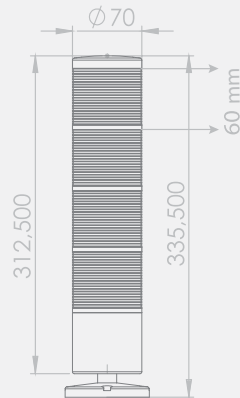

»» Benzer Ürünler

SNT-7013-F4-L

SNT-7013-F4-10U

SNT-7013-F4-L-20U

SNT-7013-F4-D-30U

IŞIKLI KOLONLAR

5 Katlı Işıklı Kolon

Voltaj Seçenekleri: