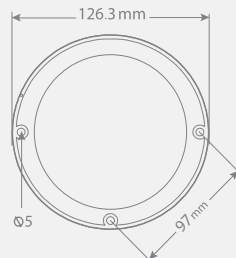

12-24V AC/DC

KIRMIZI / RED (+) BESLEME /
SİYAH / BLACK (-) POWER

85-260V AC/DC

KAHVERENGİ / BROWN BESLEME /
MAVİ / BLUE ~ POWER