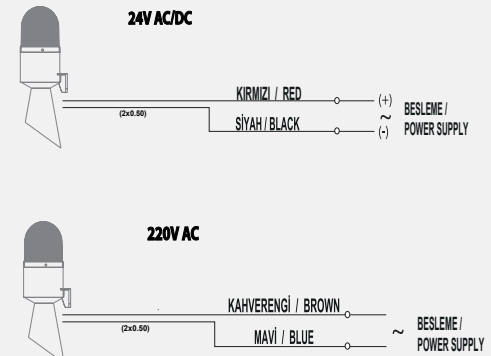

Buzzer: 2 Melodi

Ses Şiddeti: 120-125dB

Montaj Tipi: Duvara Montaj

SNT-B710

Işıklı Kolonlar

RGB İkaz Lambaları

Tepe Lambaları

Borulu Kornalar