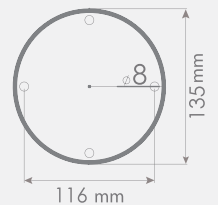

Voltaj Seçenekleri:

- Seçenek 1: 12V/DC
- Seçenek 2: 24V/DC
- Seçenek 3: 48V/DC
- Seçenek 4: 85-260V/AC

KOD	Işık Mod
SNT-U125-DTI-...	Flaşör
SNT-U125-SDTI-...	Sabit