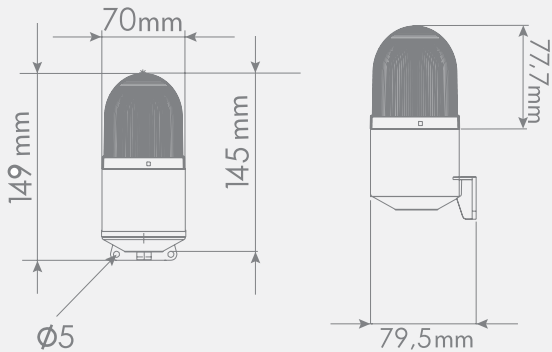

SNT-K720-... : 220V/AC

Lens Çapı: 70mm

Işık Kaynağı: SMD LED

Renk Seçenekleri: **Kırmızı**

Işık Modu Sabit, Flaşör

Buzzer: 2 Melodi

Ses Şiddeti: 120-125dB

Montaj Tipi: Duvara Montaj