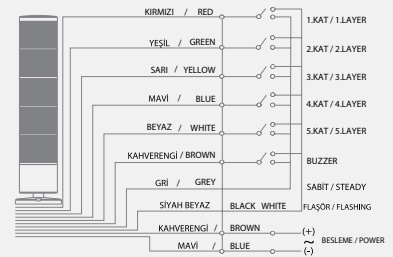

40-260V AC/DC