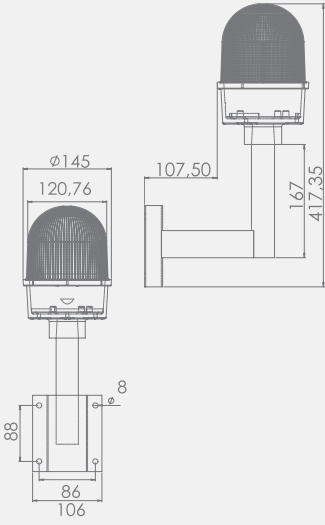

Güvenlik Işıkları

Makina Aydınlatma

Motorlu Sirenler

Yedek Parçalar

Tek Kollu Uçak İkaz Lambası

Lens Çapı: 125mm
Renk Seçenekleri: Kırmızı
Işık Modu: Sabit, Flaşör
Gövde: Metal
Montaj Tipi: Duvara Montaj

Voltaj Seçenekleri: