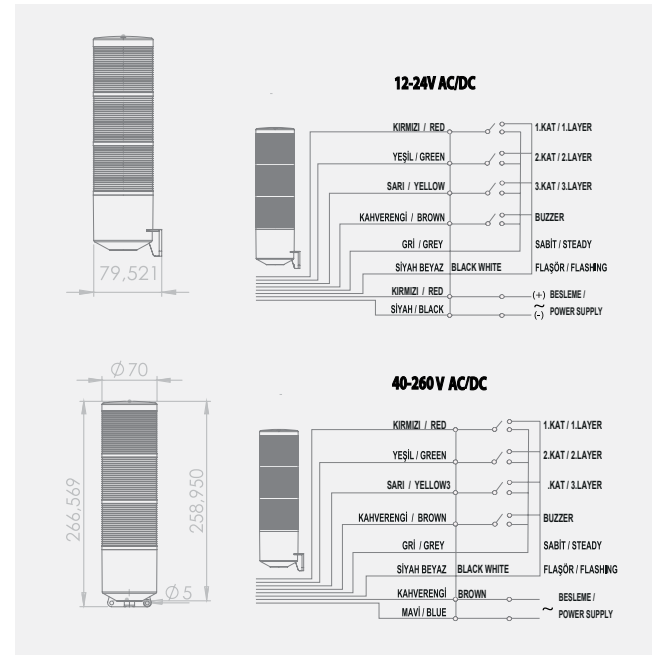

Işık Mod Seçenekleri:

SNT-K70...-F3: Sabit-Flaşör
SNT-K70...-C3: Çakar
SNT-K70...-D3: Döner

Lens Çapı: 70mm
Işık Kaynağı: SMD LED
Renk Seçenekleri: Kırmızı-Yeşil-Sarı
Buzzer: 2 Melodi
Ses Şiddeti: 120dB
Montaj Tipi: Duvara Montaj