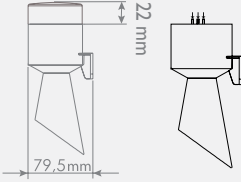

Mini RGB İkaz Lambası

SNT-M74-RGB-...

- Işık Kaynağı: RGB LED
- Işık Modları: Sabit, Flaşör, Çakar
- Buzzer: 16 Melodi
- Ses Şiddeti: 77-98dB
- Montaj Tipleri: Tabana ve Duvara Montaj
- Lens Çapı: 70mm
- Voltaj: 12-24V AC/DC

KOD	Buzzer
SNT-M74-RGB	-
SNT-M74-B-RGB	77-98dB

Mini RGB Borulu Korna

SNT-MB74-RGB

- Işık Kaynağı: RGB LED
- Işık Modları: Sabit, Flaşör, Çakar
- Buzzer: 16 Melodi
- Ses Şiddeti: 106-130dB
- Montaj Tipi: Duvara Montaj
- Lens Çapı: 70mm
- Voltaj: 12-24V AC/DC , 40-260V AC/DC

KOD	Buzzer
SNT-MB74-RGB	106-130dB
SNT-MB72-RGB	106-130dB

Mini RGB Işıklı Korna

SNT-MK74-RGB

- Işık Kaynağı: RGB LED
- Işık Modları: Sabit, Flaşör, Çakar
- Buzzer: 16 Melodi
- Ses Şiddeti: 93-120dB
- Montaj Tipi: Duvara Montaj
- Lens Çapı: 70mm
- Voltaj: 12-24V AC/DC , 40-260V AC/DC

KOD	Buzzer
SNT-MK74-RGB	93-120dB
SNT-MK72-RGB	93-120dB