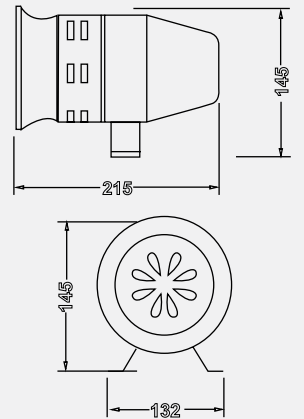

SL190 Motorlu Siren

Maks. kontak Süresi: 3 dk

KOD	SNT-SL190-13	SNT-SL190-22
Besleme	24V/DC	220V/AC
Güç Çıkışı	40W	40W
Akım	2,50A	0,50A
Devir	1000RPM	1000RPM
Gövde	Metal	Metal
Ses Şiddeti	108dB	108dB
Koruma Sınıfı	IP44	IP44
Frekans	50/60Hz	50/60Hz
FİYAT	13USD	13USD

SL290 Motorlu Siren

Maks. kontak Süresi: 3 dk

KOD	SNT-SL290-13	SNT-SL290-22
Besleme	24V/DC	220V/AC
Güç Çıkışı	40W	40W
Akım	3A	0,80A
Devir	5000RPM	5000RPM
Gövde	Metal-Plastik	Metal-Plastik
Ses Şiddeti	112dB	112dB
Koruma Sınıfı	IP44	IP44
Frekans	50/60Hz	50/60Hz
FİYAT	30USD	30USD

SL390 Motorlu Siren

Maks. kontak Süresi: 3 dk

KOD	SNT-SL390-13	SNT-SL390-22
Besleme	24V/DC	220V/AC
Güç Çıkışı	65W	65W
Akım	3A	0,65A
Devir	10000RPM	10000RPM
Gövde	Metal	Metal
Ses Şiddeti	130dB	130dB
Koruma Sınıfı	IP44	IP44
Frekans	50/60Hz	50/60Hz
FİYAT	50USD	50USD