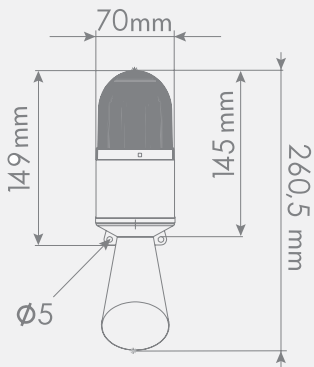

Ses Şiddeti: 124-130dB

Montaj Tipi: Duvara Montaj

SNT-B712-1

»» Ürün Renkleri

SNT-B712-2

SNT-B712-3

SNT-B712 4

SNT-B712-5