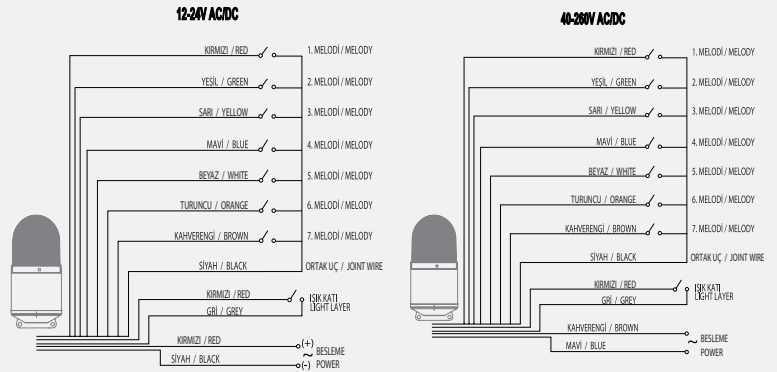

Makina Aydınlatma

Motorlu Sirenler

Yedek Parçalar