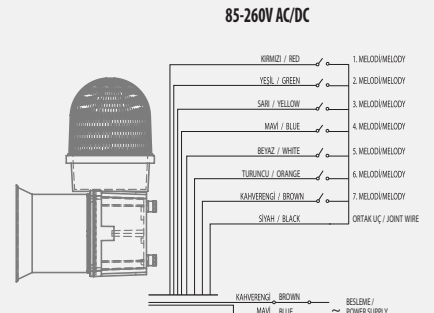

»»» Ürün Renkleri

SNT-E12513-D-2

SNT-E12513-D-3

SNT-E12513-D-4

SNT-E12513-D-5

Işıklı Kolonlar

RGB İkaz Lambaları

Tepe Lambaları