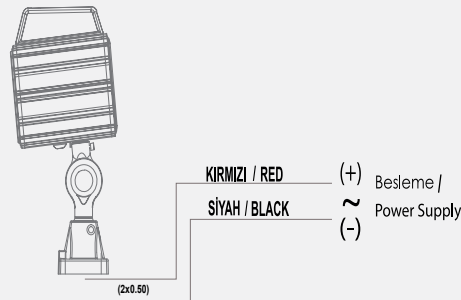

Voltaj Seçenekleri:

Seçenek 1: 24V AC/DC

24V AC/DC

Işıklı Kolonlar

RGB İkaz Lambaları

Tepe Lambaları

Borulu Kornalar

Işıklı Kornalar