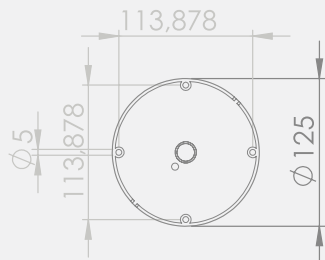

Solar Panelli Tepe Lambası

- Lens: Polikarbonat
- LED ömrü: 50.000 saat
- Renk Seçenekleri: Kırmızı, Sarı
- Işık Modu Flaşör
- Gövde: ABS
- Montaj Tipleri: Tabana ve Duvara Montaj
- Lens Çapı: 90mm
- Su, toz, ısı ve UV ışınlarından etkilenmez
- Garanti: 2 Yıl

!!! Mıknatıs ile montaj edilen ürünler için lütfen bizimle iletişime geçiniz.