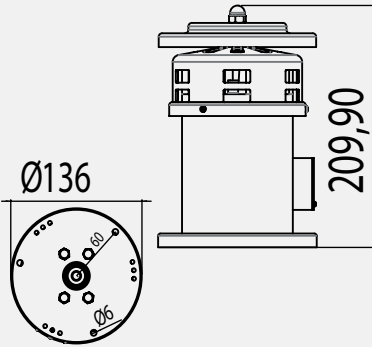

SL222 Motorlu Siren

KOD	SNT-SL222
Besleme	220V/AC
Güç Çıkışı	300W
Akım	1,50A
Devir	12000RPM
Gövde	Metal
Ses Şiddeti	110dB
Koruma Sınıfı	IP40
Frekans	50Hz
FİYAT	130USD