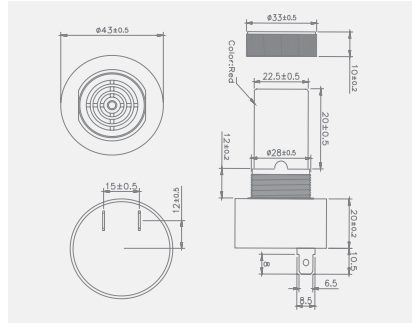

Işıklı Kolonlar

RGB İkaz Lambaları

Tepe Lambaları

Borulu Kornalar

Işıklı Kornalar

Elektronik Sirenler

Duvara Montaj Kornalar

KOD	LENS ÇAPI	ÇALIŞMA SEÇENEĞİ	BESLEME	FİYAT
SNT-B711-F	ø70	10 Melodi, Duvara Montaj	12-24V AC/DC	23USD
SNT-B712-F	ø70	10 Melodi, Duvara Montaj	40-260V AC/DC	26USD
SNT-B7013-F	ø70	2 Melodi, Duvara Montaj	12-24V AC/DC	30USD
SNT-B7022-F	ø70	2 Melodi, Duvara Montaj	40-260V AC/DC	30USD
SNT-EB7013-F	ø70	7 Melodi, Duvara Montaj	12-24V AC/DC	35USD
SNT-EB7022-F	ø70	7 Melodi, Duvara Montaj	40-260V AC/DC	35USD