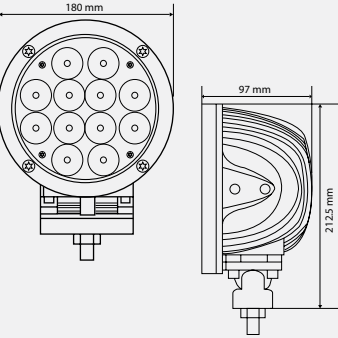

60W Vinç Güvenlik Işığı

BL186 Serisi Forklift Güvenliği Işığı

Renk Seçenekleri: Kırmızı, Mavi

Işık Şekli: Sabit Nokta

Gövde: Metal

Koruma Sınıfı: IP68

KOD	BESLEME	RENK
SNT-BL186-1	10-30V/DC	Kırmızı
SNT-BL186-4	10-30V/DC	Mavi