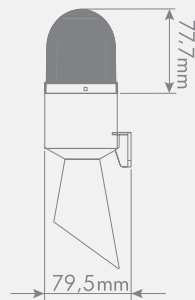

Buzzer: 2 Melodi

Ses Şiddeti: 120-125dB

Montaj Tipi: Duvara Montaj

SNT-B710

Işıklı Kolonlar

RGB İkaz Lambaları

Tepe Lambaları

Borulu Kornalar