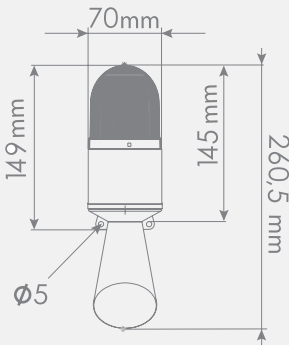

»»» Ürün Renkleri