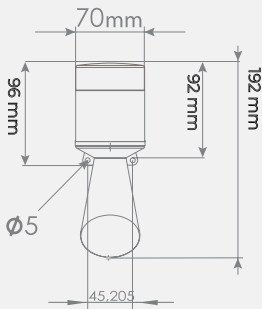

Ses Şiddeti: 124-130dB

Montaj Tipi: Duvara Montaj

SNT-MB712-1

»» Ürün Renkleri

SNT-MB712-2

SNT-MB712-3

SNT-MB712 4

SNT-MB712-5