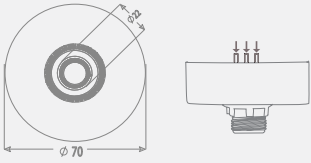

KOD	Buzzer
SNT-S74-RGB	-
SNT-S74-B-RGB	83-105dB