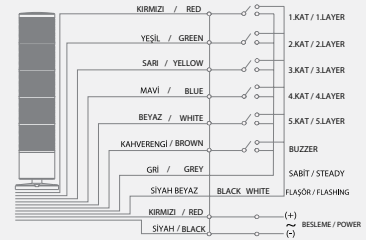

12-24V AC/DC