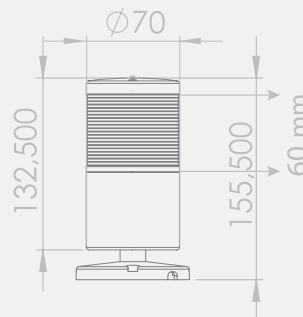

IŞIKLI KOLONLAR 1 Katlı Işıklı Kolon

Voltaj Seçenekleri:

- 7013: 12-24V AC/DC
- 7024: 24V/DC
- 7022: 40-260V AC/DC
- 7012: 220V/AC

- Işık Kaynağı: SMD LED LED Modül
- Renk Seçenekleri: Kırmızı, Yeşil, Sarı, Mavi, Beyaz
- Işık Modu: Sabit, Flaşör, Çakar, Döner
- Buzzer: 2 Melodili
- Ses Şiddeti: 103-116dB
- Montaj Tipleri: Tabana ve Duvara Montaj
- Lens Çapı: 70mm

SNT-7013-F1-**1**

»» Ürün Renkleri

SNT-7013-F1-**2**

SNT-7013-F1-**3**

SNT-7013-F1-**4**

SNT-7013-F1-**5**