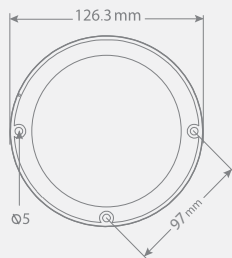

Telefon Bağlantılı Tepe Lambası

Telefon bağlantılı tepe lambaları gürültülü çalışma ortamlarında dahili hatlara kolay bir şekilde entegre edilerek çağrılarının farkedilmesini sağlar.

- Lens: Polikarbonat
- Lens Çapı: 90mm & 100mm
- Işık Kaynağı: 5x3W Power LED
- LED ömrü: 50.000 saat
- Renk Seçenekleri: Kırmızı, Yeşil, Sarı, Mavi, Beyaz
- Işık Modu: Sabit, Flaşör, Çakar, Döner
- Buzzer: 10 Melodi
- Ses Şiddeti: 85-110dB
- Ses ve Işık ayrı ayrı kontrol edilebilir (Buton Kontrol)
- Gövde: ABS
- Montaj Tipleri: Tabana ve Duvara Montaj
- Darbelere karşı Koruma Kafesi
- UV ışınları, Su, toz, ısı ve ıstıdan etkilenmez.
- Garanti: 2 Yıl

Voltaj Seçenekleri:

- Seçenek 1 : 12-24V AC/DC
- Seçenek 2: 85-260V AC/DC