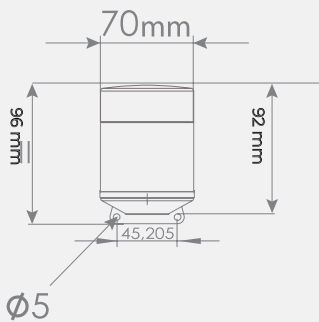

Buzzer: 16 Melodi

Ses Şiddeti: 95-127dB

Montaj Tipi: Duvara Montaj

»»» Ürün Renkleri

SNT-MK712-2

SNT-MK712-KFS-3

SNT-MK712-4

SNT-MK712-5