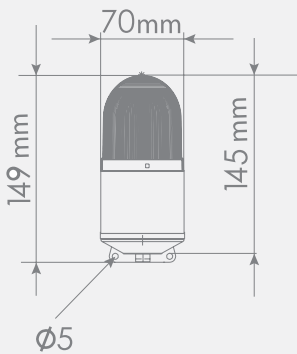

Ses Şiddeti: 95-127dB

Montaj Tipi: Duvara Montaj

SNT-K712- **1**

»» Ürün Renkleri

SNT-K712- **2**

SNT-K712- **3**

SNT-K712 **4**

SNT-K712- **5**