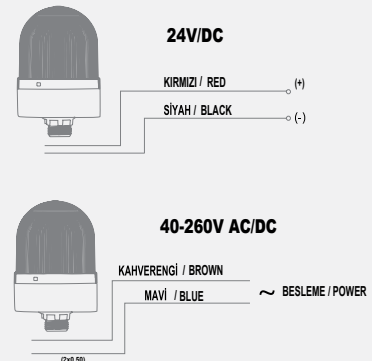

Somun Bağlantılı Tepe Lambası

Volтаж Seçenekleri:

SNT-S715-... : 24V/DC

SNT-S725-... : 40-260V AC/DC

- Işık Kaynağı: SMD LED
- Renk Seçenekleri: Kırmızı, Yeşil, Sarı, Mavi, Beyaz
- Işık Modu: Sabit, Flaşör
- Buzzer: 2 Melodi
- Ses Şiddeti: 104-107dB
- Montaj Tipleri: Tabana ve Duvara Montaj
- Lens Çapı: 70mm

SNT-S715-F-**1**

»» Ürün Renkleri

SNT-S715-F-**2**

SNT-S715-F-**3**-10T

SNT-S715-F-**4**-20T

SNT-S715-F-**5**-30T