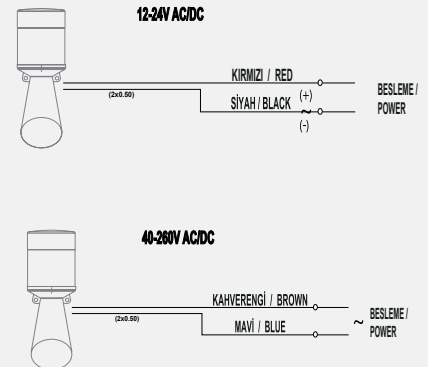

Ses Şiddeti: 124-130dB

Montaj Tipi: Duvara Montaj

SNT-MB712-1

»» Ürün Renkleri

SNT-MB712-2

SNT-MB712-3

SNT-MB712 4

SNT-MB712-5