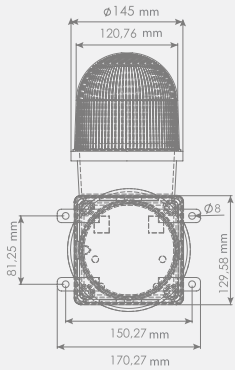

»»» Ürün Renkleri

SNT-E12513-D-2

SNT-E12513-D-3

SNT-E12513-D-4

SNT-E12513-D-5

Işıklı Kolonlar

RGB İkaz Lambaları

Tepe Lambaları