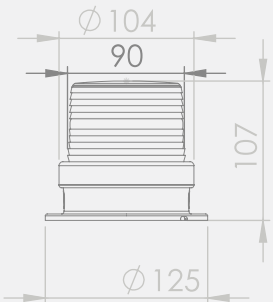

90 Serisi Üniversal Tepe Lambası

Voltaj Seçenekleri :

SNT-915-... : 12-24V AC/DC

SNT-925-... : 85-260V AC/DC

LED Seçenekleri :

SNT-910 / SNT-920 : 45 SMD LED

SNT-915 / SNT-925 : 5X3W Power LED

- Işık Kaynağı: SMD LED / Power LED
- Renk Seçenekleri: Kırmızı, Yeşil, Sarı, Mavi, Beyaz
- Işık Modu: Sabit, Flaşör, Çakar, Döner
- Buzzer: 10 Melodi
- Ses ve Işık ayrı ayrı kontrol edilebilir (Buton Kontrol)
- Ses Şiddeti: 85-110dB
- Montaj Tipleri: Tabana ve Duvara Montaj
- Darbelere karşı Koruma Kafesi
- Lens Çapı: 90mm

SNT-915-1

»» Ürün Renkleri

SNT-915-2

SNT-915-KFS-3

SNT-915-4

SNT-915-KFS-5