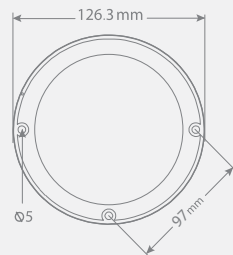

Voltaj Seçenekleri:

Seçenek 1 : 12-24V AC/DC

Seçenek 2: 85-260V AC/DC

SNT-915-ND-2

SNT-915-ND-KFS-3

SNT-915-ND 4

SNT-915-ND-KFS-5

Uçak İkaz Lambaları