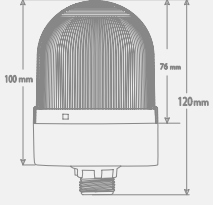

KOD	Buzzer
SNT-S74-RGB	-
SNT-S74-B-RGB	83-105dB