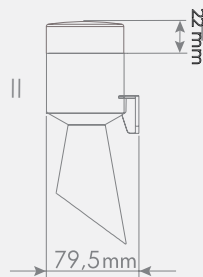

Ses Şiddeti: 124-130dB

Montaj Tipi: Duvara Montaj

SNT-MB712-1

»» Ürün Renkleri

SNT-MB712-2

SNT-MB712-3

SNT-MB712 4

SNT-MB712-5