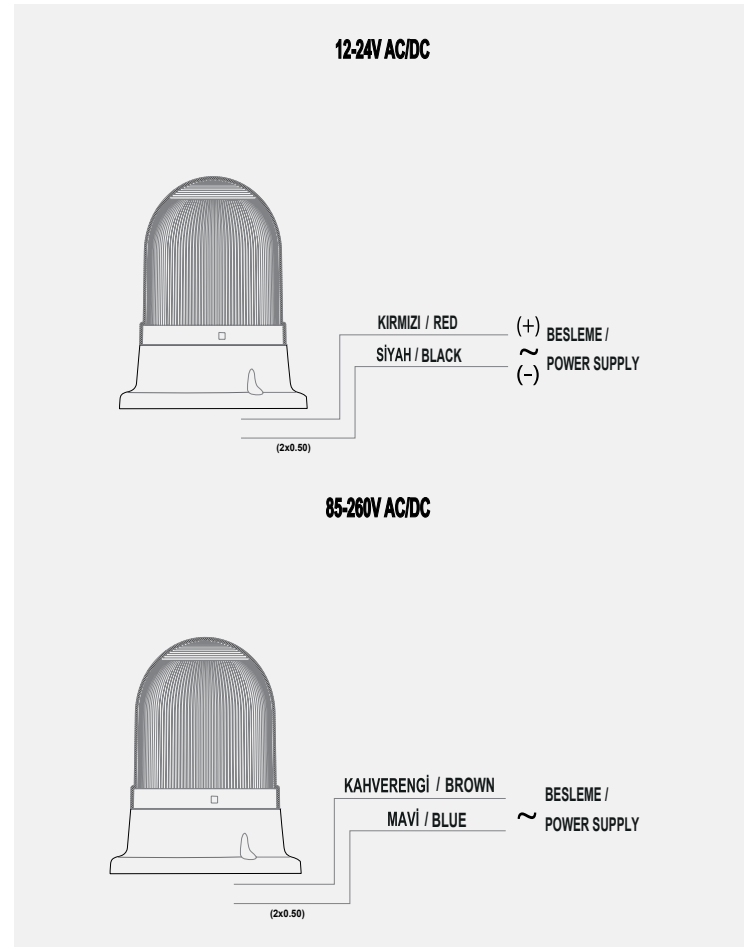

Üniversal Tepe Lambaları

Tepe Lambaları ışık ve sesli kombinasyonlar ile insanları uzaktan görülebilen ışık ve uyarı sesiyle acil durumlarda uyararak için makinalarda, panellerde, fabrikalarda, giriş kapıları vb... alanlarda kullanılır.

- Lens: Polikarbonat
- Lens Çapı: 70mm, 90mm, 100mm ve 125mm
- Işık Kaynağı: SMD LED / Power LED
- LED ömrü: 50.000 saat
- Gövde: ABS
- Renk Seçenekleri: Kırmızı, Yeşil, Sarı, Mavi, Beyaz
- Işık Modları: Sabit, Flaşör, Çakar, Döner
- Buzzer: 10 Melodi
- Ses Şiddeti: 85-110dB
- Ses ve Işık ayrı ayrı kontrol edilebilir(Buton Kontrol)
- Montaj Tipleri: Tabana ve Duvara Montaj Edilebilir.
- Darbelere karşı Koruma Kafesi
- Su, toz, ısı ve UV ışınlarından etkilenmez.
- Garanti: 2 Yıl

Voltaj Seçenekleri:

- Seçenek 1: 12-24V AC/DC
- Seçenek 2: 85-260V AC/DC
- Seçenek 3: 220V/AC

Ürün hakkında daha fazla bilgi için QR Kodunu tarayınız.

- Ürünlerin elektrik bağlantılarını yapmadan önce lütfen kutu içerisinde bulunan kullanım klavuzlarını okuyunuz!
- Ürünün bağlantısı en az elektrik teknisyenleri tarafından yapılmalıdır.