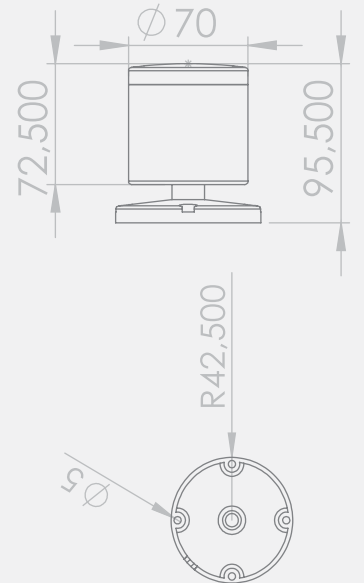

Yüze Montaj Korna

Voltaj Seçenekleri:

Seçenek 1: 12-24V AC/DC
Seçenek 2: 40-260V AC/DC

Melodi Seçenekleri:

Seçenek 1: Sabit-Flaşör
Seçenek 2: Flaşör

Çap: 70mm

Ses Şiddeti: 95-127dB

Montaj Tipleri: Tabana ve Duvara Montaj