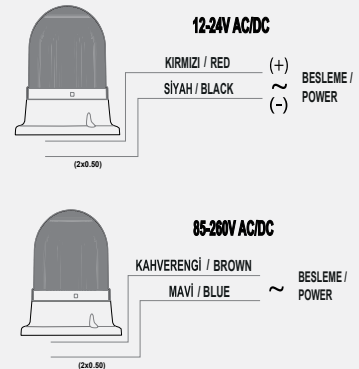

Özel

Sensörlü Tepe Lambası

Gece-gündüz geçiş özelliği

- Lens: Polikarbonat
- Işık Kaynağı: 5x3W Power LED
- LED ömrü: 50.000 saat
- Renk Seçenekleri: Kırmızı, Yeşil, Sarı, Mavi, Beyaz
- Işık Modu: Sabit, Flaşör, Çakar
- Buzzer: 10 Melodi
- Ses Şiddeti: 85-110dB
- Ses ve Işık ayrı ayrı kontrol edilebilir(Buton Kontrol)
- Gövde: ABS
- Montaj Tipleri: Tabana ve Duvara Montaj
- Darbelere karşı Koruma Kafesi
- Lens Çapı: 90mm & 100mm
- Su, toz, ısı ve UV ışınlarından etkilenmez
- Garanti: 2 Yıl

Voltaj Seçenekleri:

Seçenek 1 : 12-24V AC/DC

Seçenek 2: 85-260V AC/DC