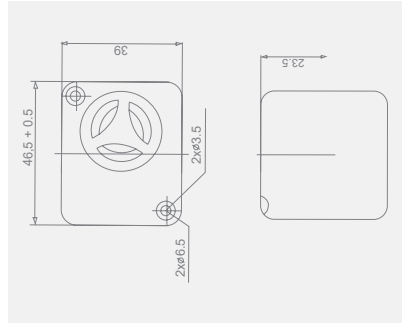

Melodi Seçenekleri:

Seçenek 1: Flaşör

Boyutlar: 40x45mm
Ses Şiddeti: 127dB