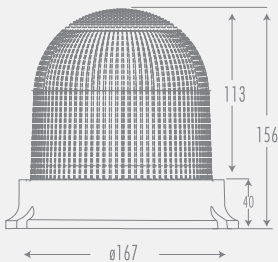

125 Serisi Ünlversal Tepe Lambası

Voltaj Seçenekleri:

SNT-1215-... : 12-24V AC/DC

SNT-1225-... : 85-260V AC/DC

LED Seçenekleri:

SNT-1210 / SNT-1220 : 45 SMD LED

SNT-1215 / SNT-1225 : 5x3W Power LED

- Renk Seçenekleri: Kırmızı, Yeşil, Sarı, Mavi, Beyaz
- Işık Modu: Sabit, Flaşör, Çakar, Döner
- Buzzer: 10 Melodi
- Ses ve Işık ayrı ayrı kontrol edilebilir (Buton Kontrol)
- Ses Şiddeti: 85-105dB
- Montaj Tipleri: Tabana ve Duvara Montaj
- Lens Çapı: 125mm

SNT-1215- **1**

»»» Ürün Renkleri