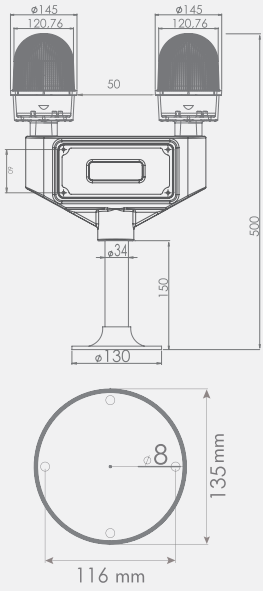

Voltaj Seçenekleri:

Seçenek 1: 12V/DC
Seçenek 2: 24V/DC
Seçenek 3: 48V/DC
Seçenek 4: 85-260V/AC

KOD	Işık Mod
SNT-U125-D1-...	Flaşör
SNT-U125-SD1-...	Sabit