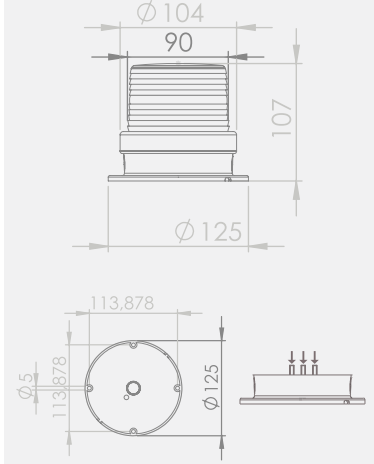

90 Serisi RGB Tepe Lambası

SNT-915-RGB-...

- Işık Kaynağı: RGB LED
- Işık Modları: Sabit, Flaşör, Çakar
- Buzzer: 16 Melodi
- Ses Şiddeti: 93-120dB
- Montaj Tipleri: Tabana ve Duvara Montaj
- Lens Çapı: 90mm
- Voltaj: 12-24V AC/DC , 40-260V AC/DC

KOD	Buzzer
SNT-915-RGB	-
SNT-915-B-RGB	93-120dB
SNT-925-RGB	-
SNT-925-B-RGB	93-120dB