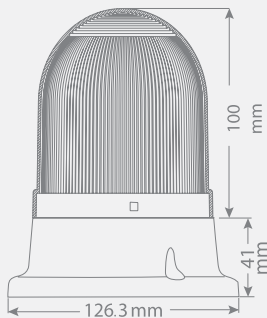

12-24V AC/DC

KIRMIZI / RED (+) BESLEME /
SİYAH / BLACK (-) POWER

85-260V AC/DC

KAHVERENGİ / BROWN BESLEME /
MAVİ / BLUE ~ POWER