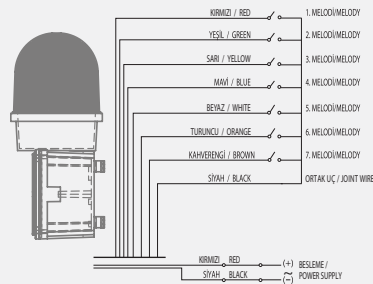

12-30V/DC - 48V/DC