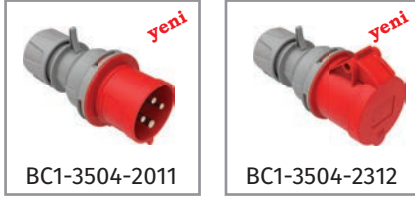

3/32A. (2P+E)

220V. 50/60 Hz. 6h

Ürün Kodu	Açıklama	IP	Kutu	Koli	Fiyat
BC1-3403-2011	3/32A. Düz Fiş	IP44	8	96	48,85 TL
BC1-3403-2312	3/32A. Uzatma Priz	IP44	8	96	59,51 TL
BC1-3403-2413	3/32A. Makine Priz (75x75)	IP44	8	96	54,60 TL
BC1-3403-2114	3/32A. Makine Fişi	IP44	8	144	54,32 TL
BC1-3403-2140	3/32A. Somunlu Fiş	IP44	8	96	57,97 TL
BC1-3403-2130	3/32A. 90° Eğik Döner Fiş	IP44	6	108	64,71 TL
BC1-3403-2210	3/32A. Duvar Fiş	IP44	6	108	75,93 TL
BC1-3403-2236	3/32A. 90° Eğik Duvar Fiş	IP44	3	54	80,15 TL
BC1-3403-2235	3/32A. 90° Eğik Duvar Fiş (Yaylı Kapaklı)	IP44	3	54	100,22 TL
BC1-3403-2238	3/32A. 90° Eğik P. Prizli Duvar Fiş	IP44	3	36	103,87 TL
BC1-3403-2420	3/32A. 45° Eğik Makine Priz	IP44	6	108	54,60 TL
BC1-3403-2440	3/32A. Somunlu Priz	IP44	8	96	54,60 TL
BC1-3403-2510	3/32A. Duvar Priz	IP44	6	108	79,16 TL
BC1-3403-2535	3/32A. 90° Eğik Duvar Priz	IP44	3	54	90,39 TL
BC1-3403-2537	3/32A. 90° Eğik P. Prizli Duvar Priz	IP44	3	36	118,60 TL

Ürün Kodu	Açıklama	IP	Kutu	Koli	Fiyat
BC1-3403-7011	3/32A. Düz Fiş	IP67	3	54	67,93 TL
BC1-3403-7312	3/32A. Uzatma Priz	IP67	3	54	86,04 TL
BC1-3403-7413	3/32A. Makine Priz (75x75)	IP67	4	72	78,46 TL
BC1-3403-7114	3/32A. Makine Fişi (83x90)	IP67	6	108	75,26 TL
BC1-3403-7210	3/32A. Duvar Fiş	IP67	2	24	104,71 TL
BC1-3403-7236	3/32A. 90° Eğik Duvar Fiş	IP67	3	54	110,04 TL
BC1-3403-7238	3/32A. 90° Eğik Mak. Prizli Duvar Fişi	IP67	1	18	149,48 TL
BC1-3403-7420	3/32A. 45° Eğik Makine Priz	IP67	4	72	78,46 TL
BC1-3403-7440	3/32A. Somunlu Priz	IP67	4	72	78,46 TL
BC1-3403-7510	3/32A. Duvar Priz	IP67	2	36	98,53 TL
BC1-3403-7535	3/32A. 90° Eğik Duvar Priz	IP67	3	54	110,60 TL
BC1-3403-7537	3/32A. 90° Eğik Mak. Prizli Duvar Prizi	IP67	1	18	149,76 TL