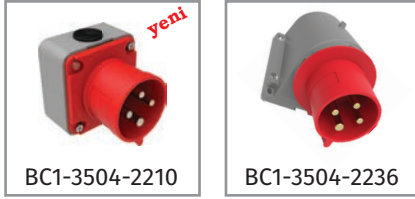

3/32A. (2P+E)

220V. 50/60 Hz. 6h

Ürün Kodu	Açıklama	IP	Kutu	Koli	Fiyat
BC1-3403-2011	3/32A. Düz Fiş	IP44	8	96	48,85 TL
BC1-3403-2312	3/32A. Uzatma Priz	IP44	8	96	59,51 TL
BC1-3403-2413	3/32A. Makine Priz (75x75)	IP44	8	96	54,60 TL
BC1-3403-2114	3/32A. Makine Fişi	IP44	8	144	54,32 TL
BC1-3403-2140	3/32A. Somunlu Fiş	IP44	8	96	57,97 TL
BC1-3403-2130	3/32A. 90° Eğik Döner Fiş	IP44	6	108	64,71 TL
BC1-3403-2210	3/32A. Duvar Fiş	IP44	6	108	75,93 TL
BC1-3403-2236	3/32A. 90° Eğik Duvar Fiş	IP44	3	54	80,15 TL
BC1-3403-2235	3/32A. 90° Eğik Duvar Fiş (Yaylı Kapaklı)	IP44	3	54	100,22 TL
BC1-3403-2238	3/32A. 90° Eğik P. Prizli Duvar Fiş	IP44	3	36	103,87 TL
BC1-3403-2420	3/32A. 45° Eğik Makine Priz	IP44	6	108	54,60 TL
BC1-3403-2440	3/32A. Somunlu Priz	IP44	8	96	54,60 TL
BC1-3403-2510	3/32A. Duvar Priz	IP44	6	108	79,16 TL
BC1-3403-2535	3/32A. 90° Eğik Duvar Priz	IP44	3	54	90,39 TL
BC1-3403-2537	3/32A. 90° Eğik P. Prizli Duvar Priz	IP44	3	36	118,60 TL

Ürün Kodu	Açıklama	IP	Kutu	Koli	Fiyat
BC1-3403-7011	3/32A. Düz Fiş	IP67	3	54	67,93 TL
BC1-3403-7312	3/32A. Uzatma Priz	IP67	3	54	86,04 TL
BC1-3403-7413	3/32A. Makine Priz (75x75)	IP67	4	72	78,46 TL
BC1-3403-7114	3/32A. Makine Fişi (83x90)	IP67	6	108	75,26 TL
BC1-3403-7210	3/32A. Duvar Fiş	IP67	2	24	104,71 TL
BC1-3403-7236	3/32A. 90° Eğik Duvar Fiş	IP67	3	54	110,04 TL
BC1-3403-7238	3/32A. 90° Eğik Mak. Prizli Duvar Fişi	IP67	1	18	149,48 TL
BC1-3403-7420	3/32A. 45° Eğik Makine Priz	IP67	4	72	78,46 TL
BC1-3403-7440	3/32A. Somunlu Priz	IP67	4	72	78,46 TL
BC1-3403-7510	3/32A. Duvar Priz	IP67	2	36	98,53 TL
BC1-3403-7535	3/32A. 90° Eğik Duvar Priz	IP67	3	54	110,60 TL
BC1-3403-7537	3/32A. 90° Eğik Mak. Prizli Duvar Prizi	IP67	1	18	149,76 TL