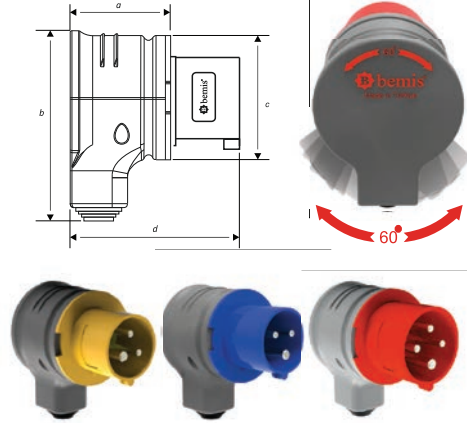

125A. 90 Eğik Duvar
Fişi Klemens Taşıyıcı

100
yüzde
yerli...

B bemis

Yedek Parça

Üreten Ülke Güçlüdür

PATENTLİ ÜRÜNLERİMİZ

1/16A 220V IP67 Fiş Priz Serisi
Tescil No: 2015/04906

Cee Norm Eğik Döner Fiş Serisi
Tescil No: 2015/08133