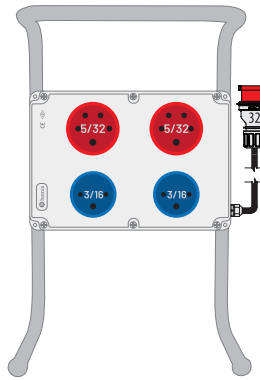

kod verilecek
000,00 TL