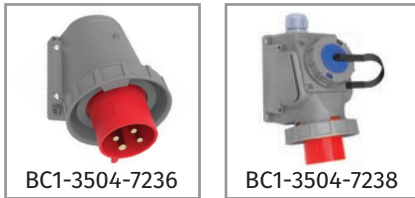

Ürün Kodu	Açıklama	IP	Kutu	Koli	Fiyat
BC1-3504-2011	4/32A. Düz Fiş	IP44	8	96	52,78 TL
BC1-3504-2312	4/32A. Uzatma Priz	IP44	8	96	70,32 TL
BC1-3504-2413	4/32A. Makine Priz (75x75)	IP44	8	96	60,92 TL
BC1-3504-2114	4/32A. Makine Fişi	IP44	8	144	66,11 TL
BC1-3504-2140	4/32A. Somunlu Fiş	IP44	8	96	66,11 TL
BC1-3504-2130	4/32A. 90° Eğik DÖner Fiş	IP44	6	108	79,16 TL
BC1-3504-2210	4/32A. Duvar Fiş	IP44	6	108	74,81 TL
BC1-3504-2236	4/32A. 90° Eğik Duvar Fiş	IP44	3	54	89,97 TL
BC1-3504-2235	4/32A. 90° Eğik Duvar Fiş (Yaylı Kapaklı)	IP44	3	54	110,04 TL
BC1-3504-2238	4/32A. 90° Eğik P. Prizli Duvar Fiş	IP44	3	36	113,13 TL
BC1-3504-2420	4/32A. 45° Eğik Makine Priz	IP44	6	108	60,92 TL
BC1-3504-2440	4/32A. Somunlu Priz	IP44	8	96	60,92 TL
BC1-3504-2510	4/32A. Duvar Priz	IP44	6	108	81,55 TL
BC1-3504-2535	4/32A. 90° Eğik Duvar Priz	IP44	3	54	97,85 TL
BC1-3504-2537	4/32A. 90° Eğik P. Prizli Duvar Priz	IP44	3	36	118,32 TL

Ürün Kodu	Açıklama	IP	Kutu	Koli	Fiyat
BC1-3504-7011	4/32A. Düz Fiş	IP67	3	54	75,37 TL
BC1-3504-7312	4/32A. Uzatma Priz	IP67	3	54	91,37 TL
BC1-3504-7413	4/32A. Makine Priz (75x75)	IP67	4	72	84,78 TL
BC1-3504-7114	4/32A. Makine Fişi (83x90)	IP67	6	108	87,02 TL
BC1-3504-7210	4/32A. Duvar Fiş	IP67	2	24	111,59 TL
BC1-3504-7236	4/32A. 90° Eğik Duvar Fiş	IP67	3	54	124,92 TL
BC1-3504-7238	4/32A. 90° Eğik M. Prizli Duvar Fiş	IP67	1	18	165,20 TL
BC1-3504-7420	4/32A. 45° Eğik Makine Priz	IP67	4	72	84,78 TL
BC1-3504-7440	4/32A. Somunlu Priz	IP67	4	72	84,78 TL
BC1-3504-7510	4/32A. Duvar Priz	IP67	2	36	103,87 TL
BC1-3504-7535	4/32A. 90° Eğik Duvar Priz	IP67	3	54	123,94 TL
BC1-3504-7537	4/32A. 90° Eğik M. Prizli Duvar Priz	IP67	1	18	162,96 TL

Not: İsteğe bağlı olarak 3h CEE Norm seri üretilebilmektedir.