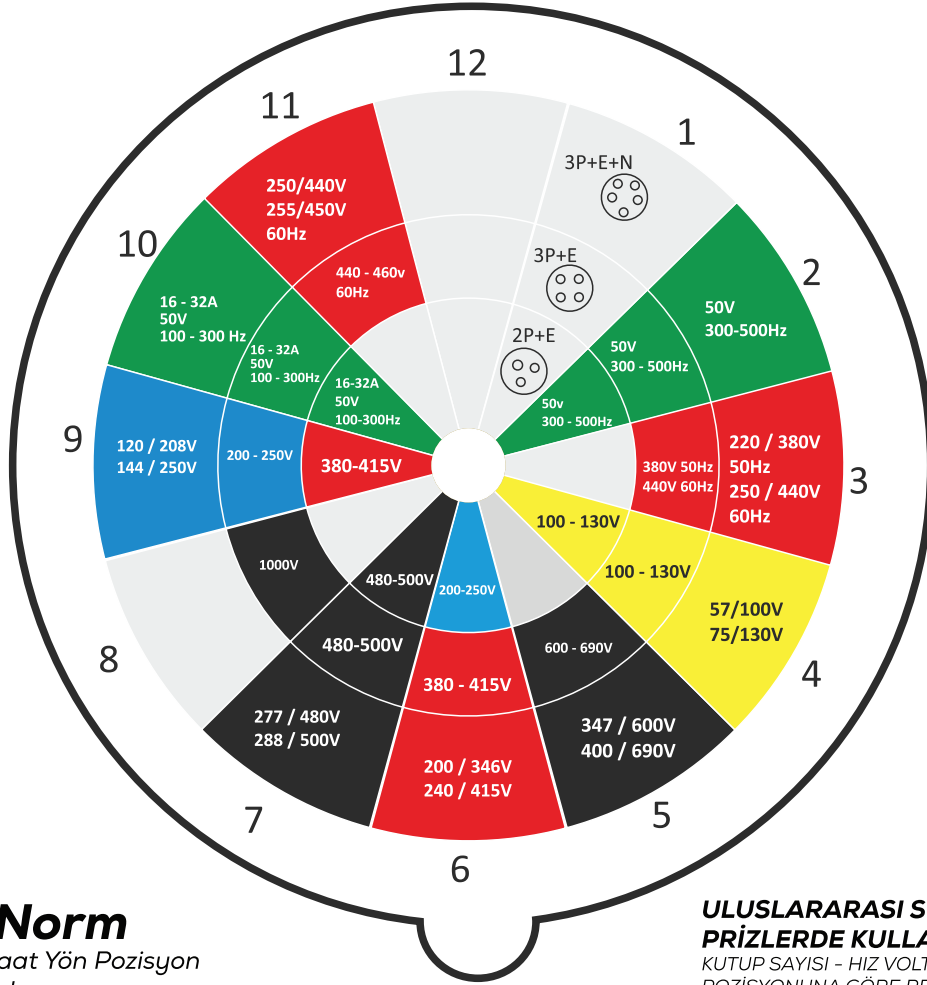

IEC 60309'a göre endüstriyel fiş ve priz standartları tablosu

CEE Norm

Renk ve Saat Yön Pozisyon
Teknik Çizelge

ULUSLARARASI STANDARTLARINDA PRİZLERDE KULLANILAN ÇİZELGE

KUTUP SAYISI - HIZ VOLTAJ - AMPİR SAAT YÖN
POZİSYONUNA GÖRE RENK KODLARI