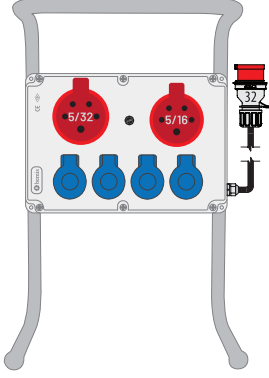

210x300x90mm
BORU AYAKLI

yeni

Kablo Uzunluğu
1,5 metre

PG16

ABS

IP44

1

BKP38296-4011
513,00 TL