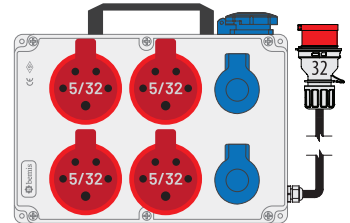

**120x254x80mm
KULPLU KABLOLU**

yeni

ABS

IP44

**210x300x90mm
KULPLU KABLOLU**

yeni

ABS

IP44