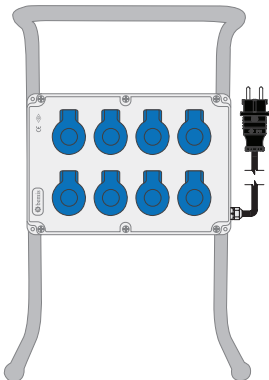

BKP6821C-1015
000,00 TL

BKP98280-0012
398,50 TL

BKP38229-26212
567,00 TL

kod verilecek
000,00 TL

KARMAŞAYA SON

Hava hortumları ve elektrik kablolarını havadan kullanma imkanı

B
bemis[®]

TÜRKİYE'DE İLK