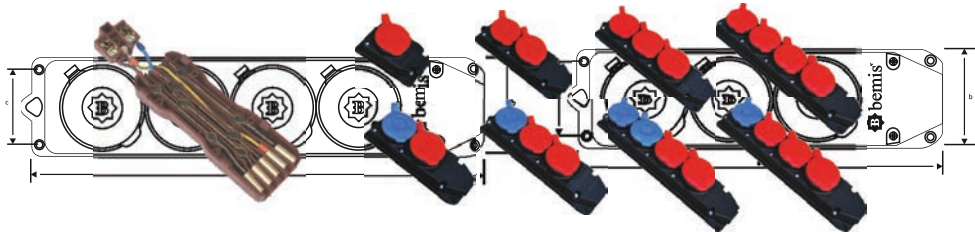

3/25A. Kauçuk Trifaze Grup Priz Serisi

Tescil No: 2013 02314