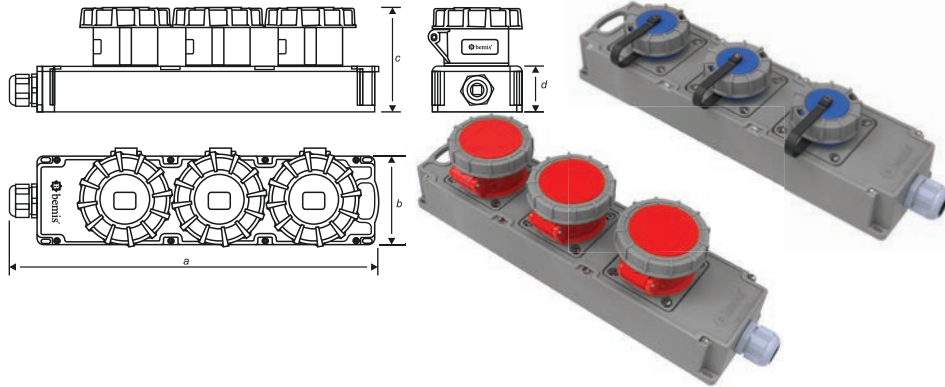

Cee Norm Grup Priz Serisi
Tescil No: 2015/04907