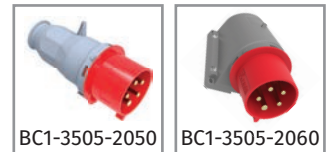

Not: İsteğe bağlı olarak 3h CEE Norm seri üretilebilmektedir.

CEE Norm Seri

5/32A. (3P+E+N)

380V. 50/60 Hz. 6h

CEE Norm

Ürün Kodu	Açıklama	IP	Kutu	Koli	Fiyat
BC1-3505-2011	5/32A. Düz Fiş	IP44	8	96	58,39 TL
BC1-3505-2312	5/32A. Uzatma Priz	IP44	8	96	71,72 TL
BC1-3505-2413	5/32A. Makine Priz (75x75)	IP44	8	96	68,64 TL
BC1-3505-2114	5/32A. Makine Fişi	IP44	8	144	68,64 TL
BC1-3505-2140	5/32A. Somunlu Fiş	IP44	8	96	68,64 TL
BC1-3505-2130	5/32A. 90° Eğik DÖner Fiş	IP44	6	108	73,69 TL
BC1-3505-2210	5/32A. Duvar Fiş	IP44	6	108	83,23 TL
BC1-3505-2236	5/32A. 90° Eğik Duvar Fiş	IP44	3	54	94,88 TL
BC1-3505-2235	5/32A. 90° Eğik Duvar Fiş (Yaylı Kapaklı)	IP44	3	54	114,95 TL
BC1-3505-2238	5/32A. 90° Eğik P. Prizli Duvar Fiş	IP44	3	36	116,08 TL
BC1-3505-2420	5/32A. 45° Eğik Makine Priz	IP44	6	108	68,64 TL
BC1-3505-2440	5/32A. Somunlu Priz	IP44	8	96	68,64 TL
BC1-3505-2510	5/32A. Duvar Priz	IP44	6	108	83,79 TL
BC1-3505-2535	5/32A. 90° Eğik Duvar Priz	IP44	3	54	104,71 TL
BC1-3505-2537	5/32A. 90° Eğik P. Prizli Duvar Priz	IP44	3	36	124,92 TL
BC1-3505-2050	5/32A. Enversör Düz Fiş	IP44	8	96	111,59 TL
BC1-3505-2070	5/32A. Enversör Makine Fişi	IP44	8	144	120,57 TL
BC1-3505-2080	5/32A. 90° Eğik Enversör DÖner Fiş	IP44	6	108	111,59 TL
BC1-3505-2060	5/32A. 90° Eğik Enversör Duvar Fiş	IP44	3	54	142,89 TL
BC1-3505-2061	5/32A. 90° Eğik Enversör Duvar Fiş (Yaylı Kapaklı)	IP44	3	54	162,96 TL