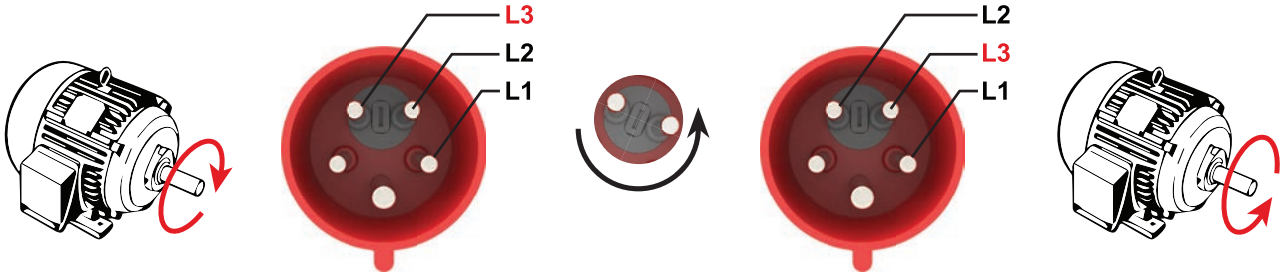

Enversör Connector®

Enversör Fiş

Seyyar makinelerde ters dönme sorunu yaşanır, Enversör fiş ile 5 saniyede tornavida yardımı ile sorunu çözün.

3 Fazlı motorlarda faz sıralamasının değişimi Enversör fiş ile 5 saniyede yapılır.

5/16A. BC1-1505-2050
5/32A. BC1-3505-2050

IP44

5/16A. BC1-1505-2080
5/32A. BC1-3505-2080

IP44

5/16A. BC1-1505-2070
5/32A. BC1-3505-2070

IP44

5/16A. BC1-1505-2060
5/32A. BC1-3505-2060

IP44

5/16A. BC1-1505-7050
5/32A. BC1-3505-7050

IP67

5/16A. BC1-1505-7070
5/32A. BC1-3505-7070

IP67

5/16A. BC1-1505-7060
5/32A. BC1-3505-7060

IP67

5/16A. BC1-1505-2061
5/32A. BC1-3505-2061

IP44