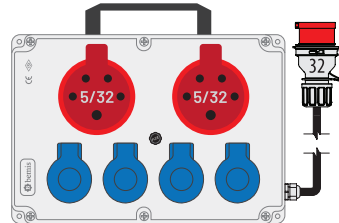

**120x254x80mm
KULPLU KABLOLU**

yeni

ABS

IP44

**210x300x90mm
KULPLU KABLOLU**

yeni

ABS

IP44