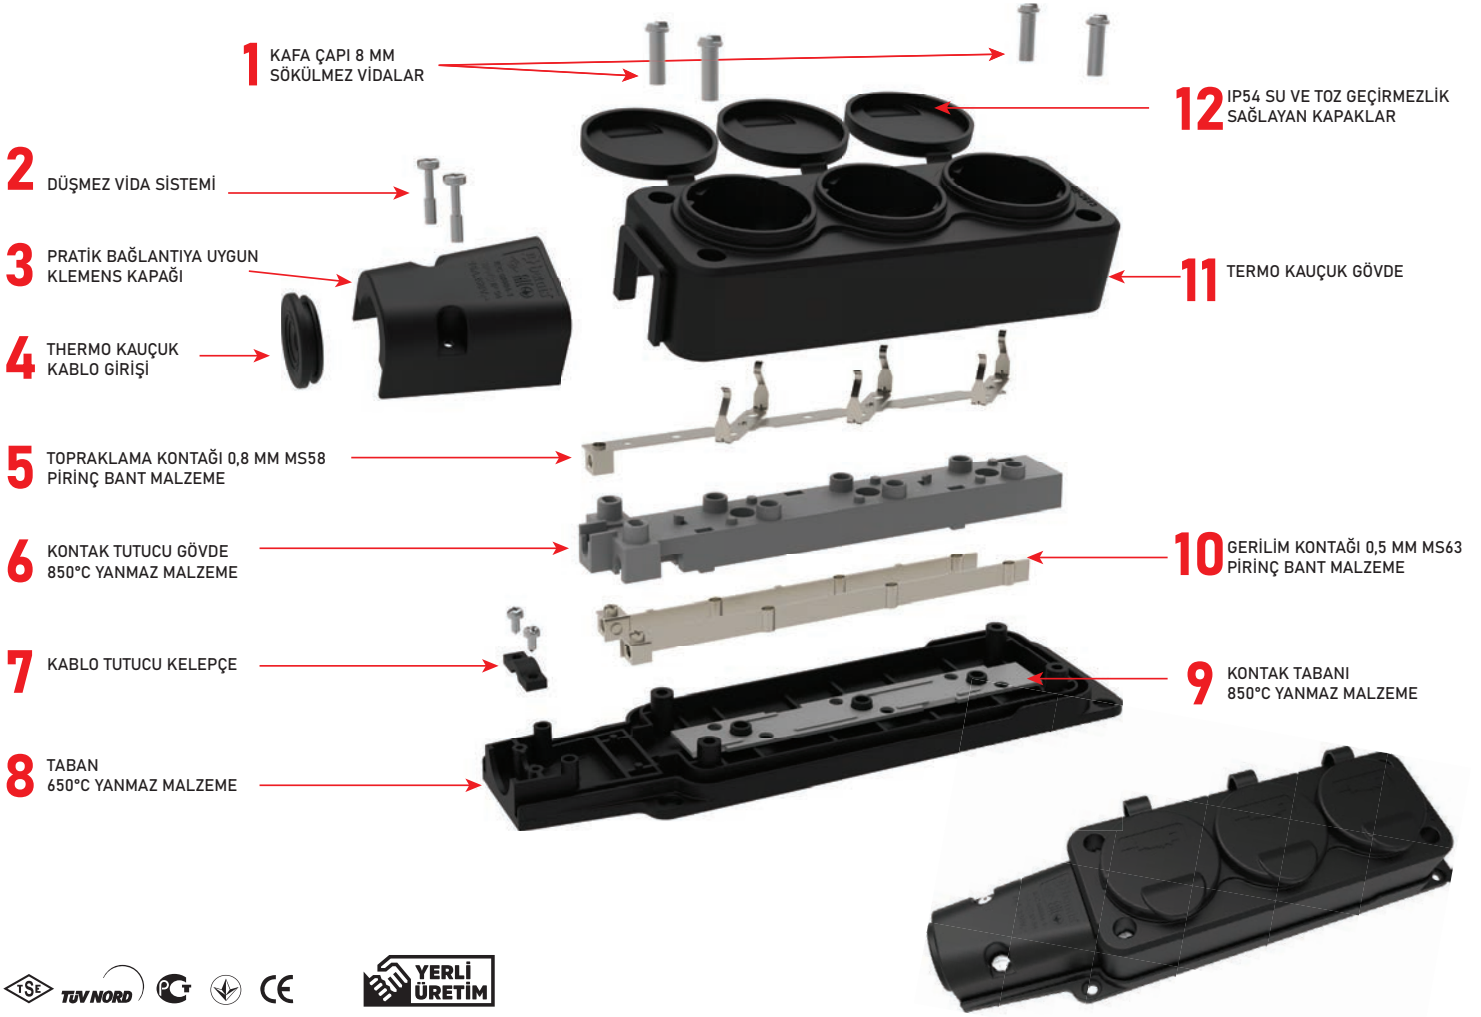

2 YIL
GARANTİ

Yedek Parça

IP54

KAUÇUK GRUP PRİZ ÜRÜN ÖZELLİKLERİ

5 YIL
GARANTİ

IP. koruma sınıflarının tüm testleri
Bemis Laboratuvarlarında yapılmaktadır.

100
yüzde
yerli...

B bemis