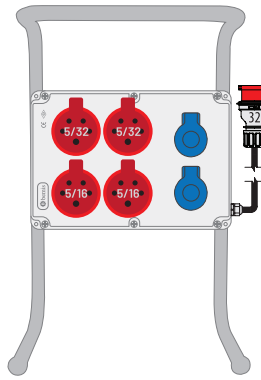

BKP38229-26212
567,00 TL