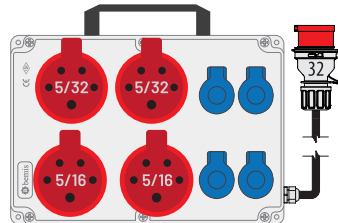

BKP78226-4005
428,50 TL