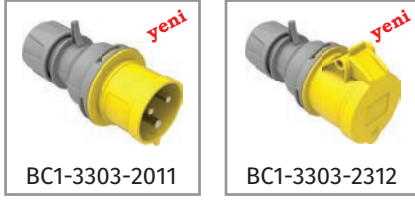

Ürün Kodu	Açıklama	IP	Kutu	Koli	Fiyat
BC1-3303-2011	3/32A. Düz Fiş	IP44	8	96	57,41 TL
BC1-3303-2312	3/32A. Uzatma Priz	IP44	8	96	69,90 TL
BC1-3303-2413	3/32A. Makine Priz (75x75)	IP44	8	96	63,02 TL
BC1-3303-2114	3/32A. Makine Fişi	IP44	8	144	63,02 TL
BC1-3303-2140	3/32A. Somunlu Fiş	IP44	8	96	63,02 TL
BC1-3303-2130	3/32A. 90° Eğik DÖner Fiş	IP44	6	108	71,44 TL
BC1-3303-2210	3/32A. Duvar Fiş	IP44	6	108	94,88 TL
BC1-3303-2236	3/32A. 90° Eğik Duvar Fiş	IP44	3	54	95,59 TL
BC1-3303-2235	3/32A. 90° Eğik Duvar Fiş (Yaylı Kapaklı)	IP44	3	54	115,66 TL
BC1-3303-2238	3/32A. 90° Eğik P. Prizli Duvar Fiş	IP44	3	36	118,88 TL
BC1-3303-2440	3/32A. Somunlu Priz	IP44	8	96	63,02 TL
BC1-3303-2510	3/32A. Duvar Priz	IP44	6	108	98,25 TL
BC1-3303-2535	3/32A. 90° Eğik Duvar Priz	IP44	3	54	104,71 TL
BC1-3303-2537	3/32A. 90° Eğik P. Prizli Duvar Priz	IP44	3	36	131,66 TL

Ürün Kodu	Açıklama	IP	Kutu	Koli	Fiyat
BC1-3303-7011	3/32A. Düz Fiş	IP67	3	54	80,15 TL
BC1-3303-7312	3/32A. Uzatma Priz	IP67	3	54	101,20 TL
BC1-3303-7413	3/32A. Makine Priz (75x75)	IP67	4	72	94,88 TL
BC1-3303-7114	3/32A. Makine Fişi (83x90)	IP67	6	108	97,41 TL
BC1-3303-7210	3/32A. Duvar Fiş	IP67	2	24	110,60 TL
BC1-3303-7236	3/32A. 90° Eğik Duvar Fiş	IP67	3	54	128,85 TL
BC1-3303-7238	3/32A. 90° Eğik Mak. Prizli Duvar Fişi	IP67	1	18	168,57 TL
BC1-3303-7440	3/32A. Somunlu Priz	IP67	4	72	94,88 TL
BC1-3303-7510	3/32A. Duvar Priz	IP67	2	36	116,08 TL
BC1-3303-7535	3/32A. 90° Eğik Duvar Priz	IP67	3	54	120,57 TL
BC1-3303-7537	3/32A. 90° Eğik Mak. Prizli Duvar Prizi	IP67	1	18	160,71 TL