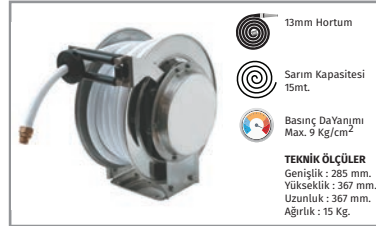

Paslanmaz Gövdeli
Su Aktarım Tamburu

BSA-2433-0015