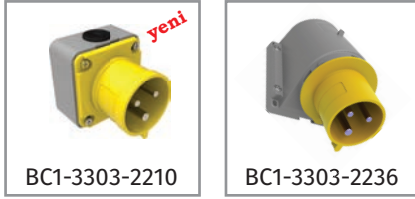

Ürün Kodu	Açıklama	IP	Kutu	Koli	Fiyat
BC1-3303-2011	3/32A. Düz Fiş	IP44	8	96	57,41 TL
BC1-3303-2312	3/32A. Uzatma Priz	IP44	8	96	69,90 TL
BC1-3303-2413	3/32A. Makine Priz (75x75)	IP44	8	96	63,02 TL
BC1-3303-2114	3/32A. Makine Fişi	IP44	8	144	63,02 TL
BC1-3303-2140	3/32A. Somunlu Fiş	IP44	8	96	63,02 TL
BC1-3303-2130	3/32A. 90° Eğik DÖner Fiş	IP44	6	108	71,44 TL
BC1-3303-2210	3/32A. Duvar Fiş	IP44	6	108	94,88 TL
BC1-3303-2236	3/32A. 90° Eğik Duvar Fiş	IP44	3	54	95,59 TL
BC1-3303-2235	3/32A. 90° Eğik Duvar Fiş (Yaylı Kapaklı)	IP44	3	54	115,66 TL
BC1-3303-2238	3/32A. 90° Eğik P. Prizli Duvar Fiş	IP44	3	36	118,88 TL
BC1-3303-2440	3/32A. Somunlu Priz	IP44	8	96	63,02 TL
BC1-3303-2510	3/32A. Duvar Priz	IP44	6	108	98,25 TL
BC1-3303-2535	3/32A. 90° Eğik Duvar Priz	IP44	3	54	104,71 TL
BC1-3303-2537	3/32A. 90° Eğik P. Prizli Duvar Priz	IP44	3	36	131,66 TL

Ürün Kodu	Açıklama	IP	Kutu	Koli	Fiyat
BC1-3303-7011	3/32A. Düz Fiş	IP67	3	54	80,15 TL
BC1-3303-7312	3/32A. Uzatma Priz	IP67	3	54	101,20 TL
BC1-3303-7413	3/32A. Makine Priz (75x75)	IP67	4	72	94,88 TL
BC1-3303-7114	3/32A. Makine Fişi (83x90)	IP67	6	108	97,41 TL
BC1-3303-7210	3/32A. Duvar Fiş	IP67	2	24	110,60 TL
BC1-3303-7236	3/32A. 90° Eğik Duvar Fiş	IP67	3	54	128,85 TL
BC1-3303-7238	3/32A. 90° Eğik Mak. Prizli Duvar Fişi	IP67	1	18	168,57 TL
BC1-3303-7440	3/32A. Somunlu Priz	IP67	4	72	94,88 TL
BC1-3303-7510	3/32A. Duvar Priz	IP67	2	36	116,08 TL
BC1-3303-7535	3/32A. 90° Eğik Duvar Priz	IP67	3	54	120,57 TL
BC1-3303-7537	3/32A. 90° Eğik Mak. Prizli Duvar Prizi	IP67	1	18	160,71 TL