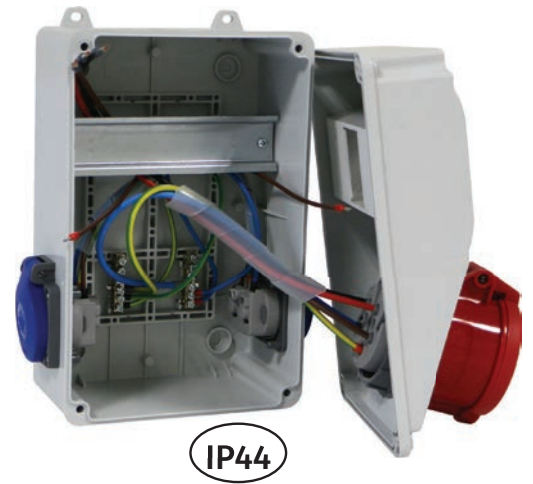

V17 KABLO MONTAJLI KOMBİNASYON

Ürün Kodu	Açıklama	IP	Kutu	Koli	Fiyat
BD4M2334-2020	5/32A. 380V. 3 Ad. Ön - 1/16A. 220V. 2 Ad. Yan (ABS)	IP44	1	5	626,56 TL
BD4M2318-2020	5/16A. 380V. 3 Ad. Ön - 1/16A. 220V. 2 Ad. Yan (ABS)	IP44	1	5	586,54 TL
BD4M2305-2020	3/25A. 380V. 3 Ad. Ön - 1/16A. 220V. 2 Ad. Yan (ABS)	IP44	1	5	494,80 TL
BD4M6314-2020	5/16A. 380V. 3 Ad. Ön - 1/16A. 220V. 2 Ad. M.P. Yan (ABS)	IP66	1	5	731,73 TL
BD4M6330-2020	5/32A. 380V. 3 Ad. Ön - 1/16A. 220V. 2 Ad. M.P. Yan (ABS)	IP66	1	5	771,75 TL
BH4M2334-2020	5/32A. 380V. 3 Ad. Ön - 1/16A. 220V. 2 Ad. Yan (ABS-H.F.)	IP44	1	5	658,06 TL
BH4M2318-2020	5/16A. 380V. 3 Ad. Ön - 1/16A. 220V. 2 Ad. Yan (ABS-H.F.)	IP44	1	5	618,04 TL
BH4M2305-2020	3/25A. 380V. 3 Ad. Ön - 1/16A. 220V. 2 Ad. Yan (ABS-H.F.)	IP44	1	5	526,30 TL
BH4M6314-2020	5/16A. 380V. 3 Ad. Ön - 1/16A. 220V. 2 Ad. M.P. Yan (ABS-H.F.)	IP66	1	5	763,28 TL
BH4M6330-2020	5/32A. 380V. 3 Ad. Ön - 1/16A. 220V. 2 Ad. M.P. Yan (ABS-H.F.)	IP66	1	5	803,30 TL

Montajlı kombinasyonlarda sigorta temini müşteri tarafından sağlanması halinde montajı **ücretsiz** olarak yapılmaktadır.