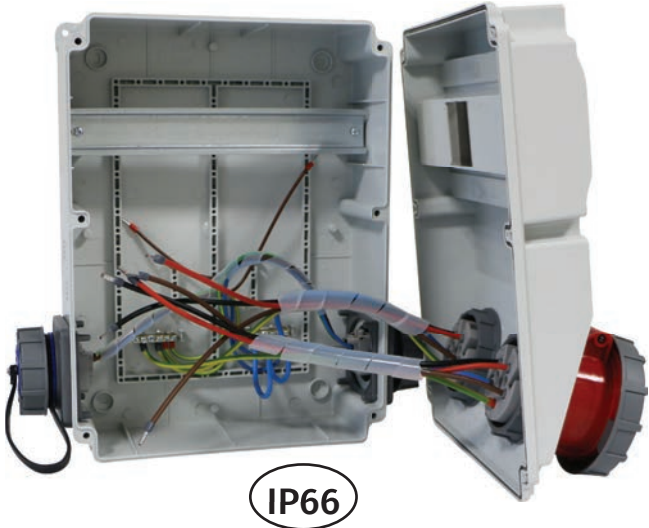

V17 KABLO MONTAJLI KOMBİNASYON

Ürün Kodu	Açıklama	IP	Kutu	Koli	Fiyat
BD4M2334-2020	5/32A. 380V. 3 Ad. Ön - 1/16A. 220V. 2 Ad. Yan (ABS)	IP44	1	5	626,56 TL
BD4M2318-2020	5/16A. 380V. 3 Ad. Ön - 1/16A. 220V. 2 Ad. Yan (ABS)	IP44	1	5	586,54 TL
BD4M2305-2020	3/25A. 380V. 3 Ad. Ön - 1/16A. 220V. 2 Ad. Yan (ABS)	IP44	1	5	494,80 TL
BD4M6314-2020	5/16A. 380V. 3 Ad. Ön - 1/16A. 220V. 2 Ad. M.P. Yan (ABS)	IP66	1	5	731,73 TL
BD4M6330-2020	5/32A. 380V. 3 Ad. Ön - 1/16A. 220V. 2 Ad. M.P. Yan (ABS)	IP66	1	5	771,75 TL
BH4M2334-2020	5/32A. 380V. 3 Ad. Ön - 1/16A. 220V. 2 Ad. Yan (ABS-H.F.)	IP44	1	5	658,06 TL
BH4M2318-2020	5/16A. 380V. 3 Ad. Ön - 1/16A. 220V. 2 Ad. Yan (ABS-H.F.)	IP44	1	5	618,04 TL
BH4M2305-2020	3/25A. 380V. 3 Ad. Ön - 1/16A. 220V. 2 Ad. Yan (ABS-H.F.)	IP44	1	5	526,30 TL
BH4M6314-2020	5/16A. 380V. 3 Ad. Ön - 1/16A. 220V. 2 Ad. M.P. Yan (ABS-H.F.)	IP66	1	5	763,28 TL
BH4M6330-2020	5/32A. 380V. 3 Ad. Ön - 1/16A. 220V. 2 Ad. M.P. Yan (ABS-H.F.)	IP66	1	5	803,30 TL

Montajlı kombinasyonlarda sigorta temini müşteri tarafından sağlanması halinde montajı **ücretsiz** olarak yapılmaktadır.