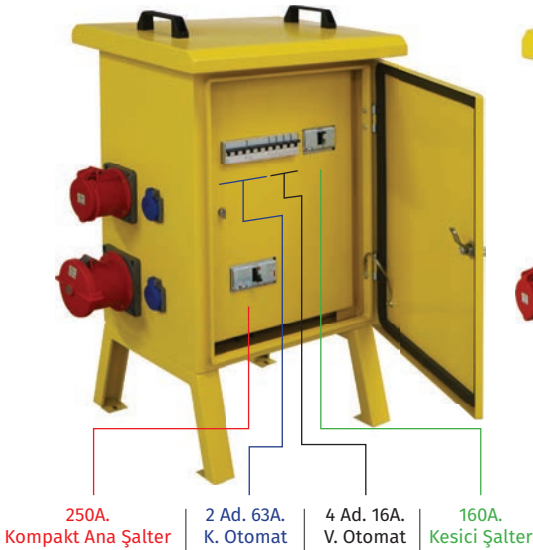

550x900x420mm (16A. - 32A. Priz Montajlı Ölçüleri)
700x900x420mm (63A. - 125A. Priz Montajlı Ölçüleri)

Ürün Kodu	Açıklama	IP	Kutu	Koli	Fiyat
BP3M2234-2188	5/32A. 380V. 2 Ad. - 5/16A. 380V. 2 Ad.-1/16A. 8 Ad. P.P.	IP44	1	0	2.550,00 TL
BP3M2434-8020	5/32A. 380V. 4 Ad. - 1/16A. 8 Ad. P.P.	IP44	1	0	2.570,00 TL
BP3M2418-8020	5/16A. 380V. 4 Ad. - 1/16A. 8 Ad. P.P.	IP44	1	0	2.530,00 TL
BP3M2805-8020	3/25A. 380V. 8 Ad. - 1/16A. 8 Ad. P.P.	IP44	1	0	2.640,00 TL
BP3M2249-2348	5/63A. 380V. 2 Ad. - 5/32A. 380V. 2 Ad.-1/16A. 8 Ad. P.P.	IP44	1	0	2.890,00 TL
BP3M2444-8020	4/63A. 380V. 4 Ad. - 1/16A. 8 Ad. P.P.	IP44	1	0	3.000,00 TL
BP3M2449-8020	5/63A. 380V. 4 Ad. - 1/16A. 8 Ad. P.P.	IP44	1	0	3.215,00 TL
BP3M2255-2444	4/125A. 380V. 2 Ad. - 4/63A. 380V. 2 Ad.-1/16A. 4 Ad. P.P.	IP44	1	0	3.550,00 TL
BP3M2260-2454	5/125A. 380V. 2 Ad. - 5/63A. 380V. 2 Ad.-1/16A. 4 Ad. P.P.	IP44	1	0	3.725,00 TL

Montajlı Panolar (Prizler ve Kablo Montajı Dahil olarak fiyatlandırılmıştır)

Fabrikada Tam Montajı Yapılmış
Sevkiyat Hali

Fabrikada Tam Montajı Yapılmış
Sevkiyat Hali

Fabrikada Priz Montajı Yapılmış
Sevkiyat Hali

Kablo montajlı şantiye panolarında fiyatlara; otomat, kaçak akım ve kompakt şalterler **dahil değildir.**
Temini müşteri tarafından sağlanması halinde montajı **ücretsiz** olarak yapılmaktadır.