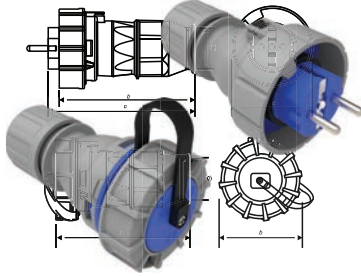

PATENTLİ ÜRÜNLERİMİZ

1/16A 220V IP67 Fiş Priz Serisi
Tescil No: 2015/04906