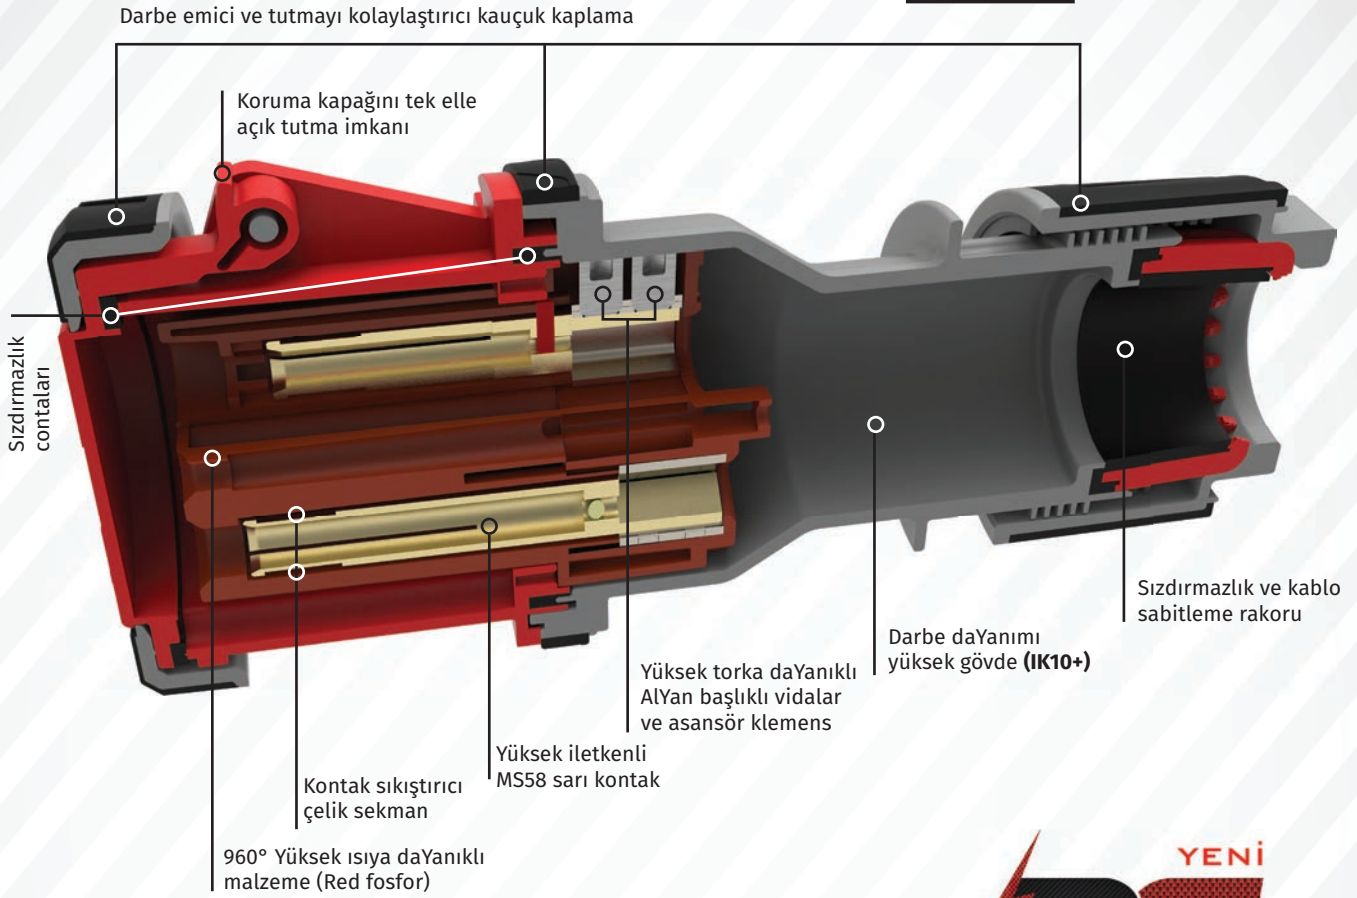

YENİ
RS
125A. SERİSİ