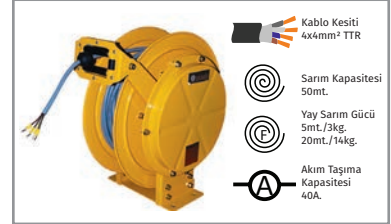

BE0-3003-0120 Kutu 1 Ad.

Monofaze - Elektrik Aktarım Tamburu
Kilitlemeli - Metal Gövde

BE1-0003-0120 Kutu 1 Ad.

Trifaze - Elektrik Aktarım Tamburu
Kilitlemesiz - Metal Gövde

BE0-0003-0350 Kutu 1 Ad.

Trifaze - Elektrik Aktarım Tamburu
Kilitlemeli - Metal Gövde